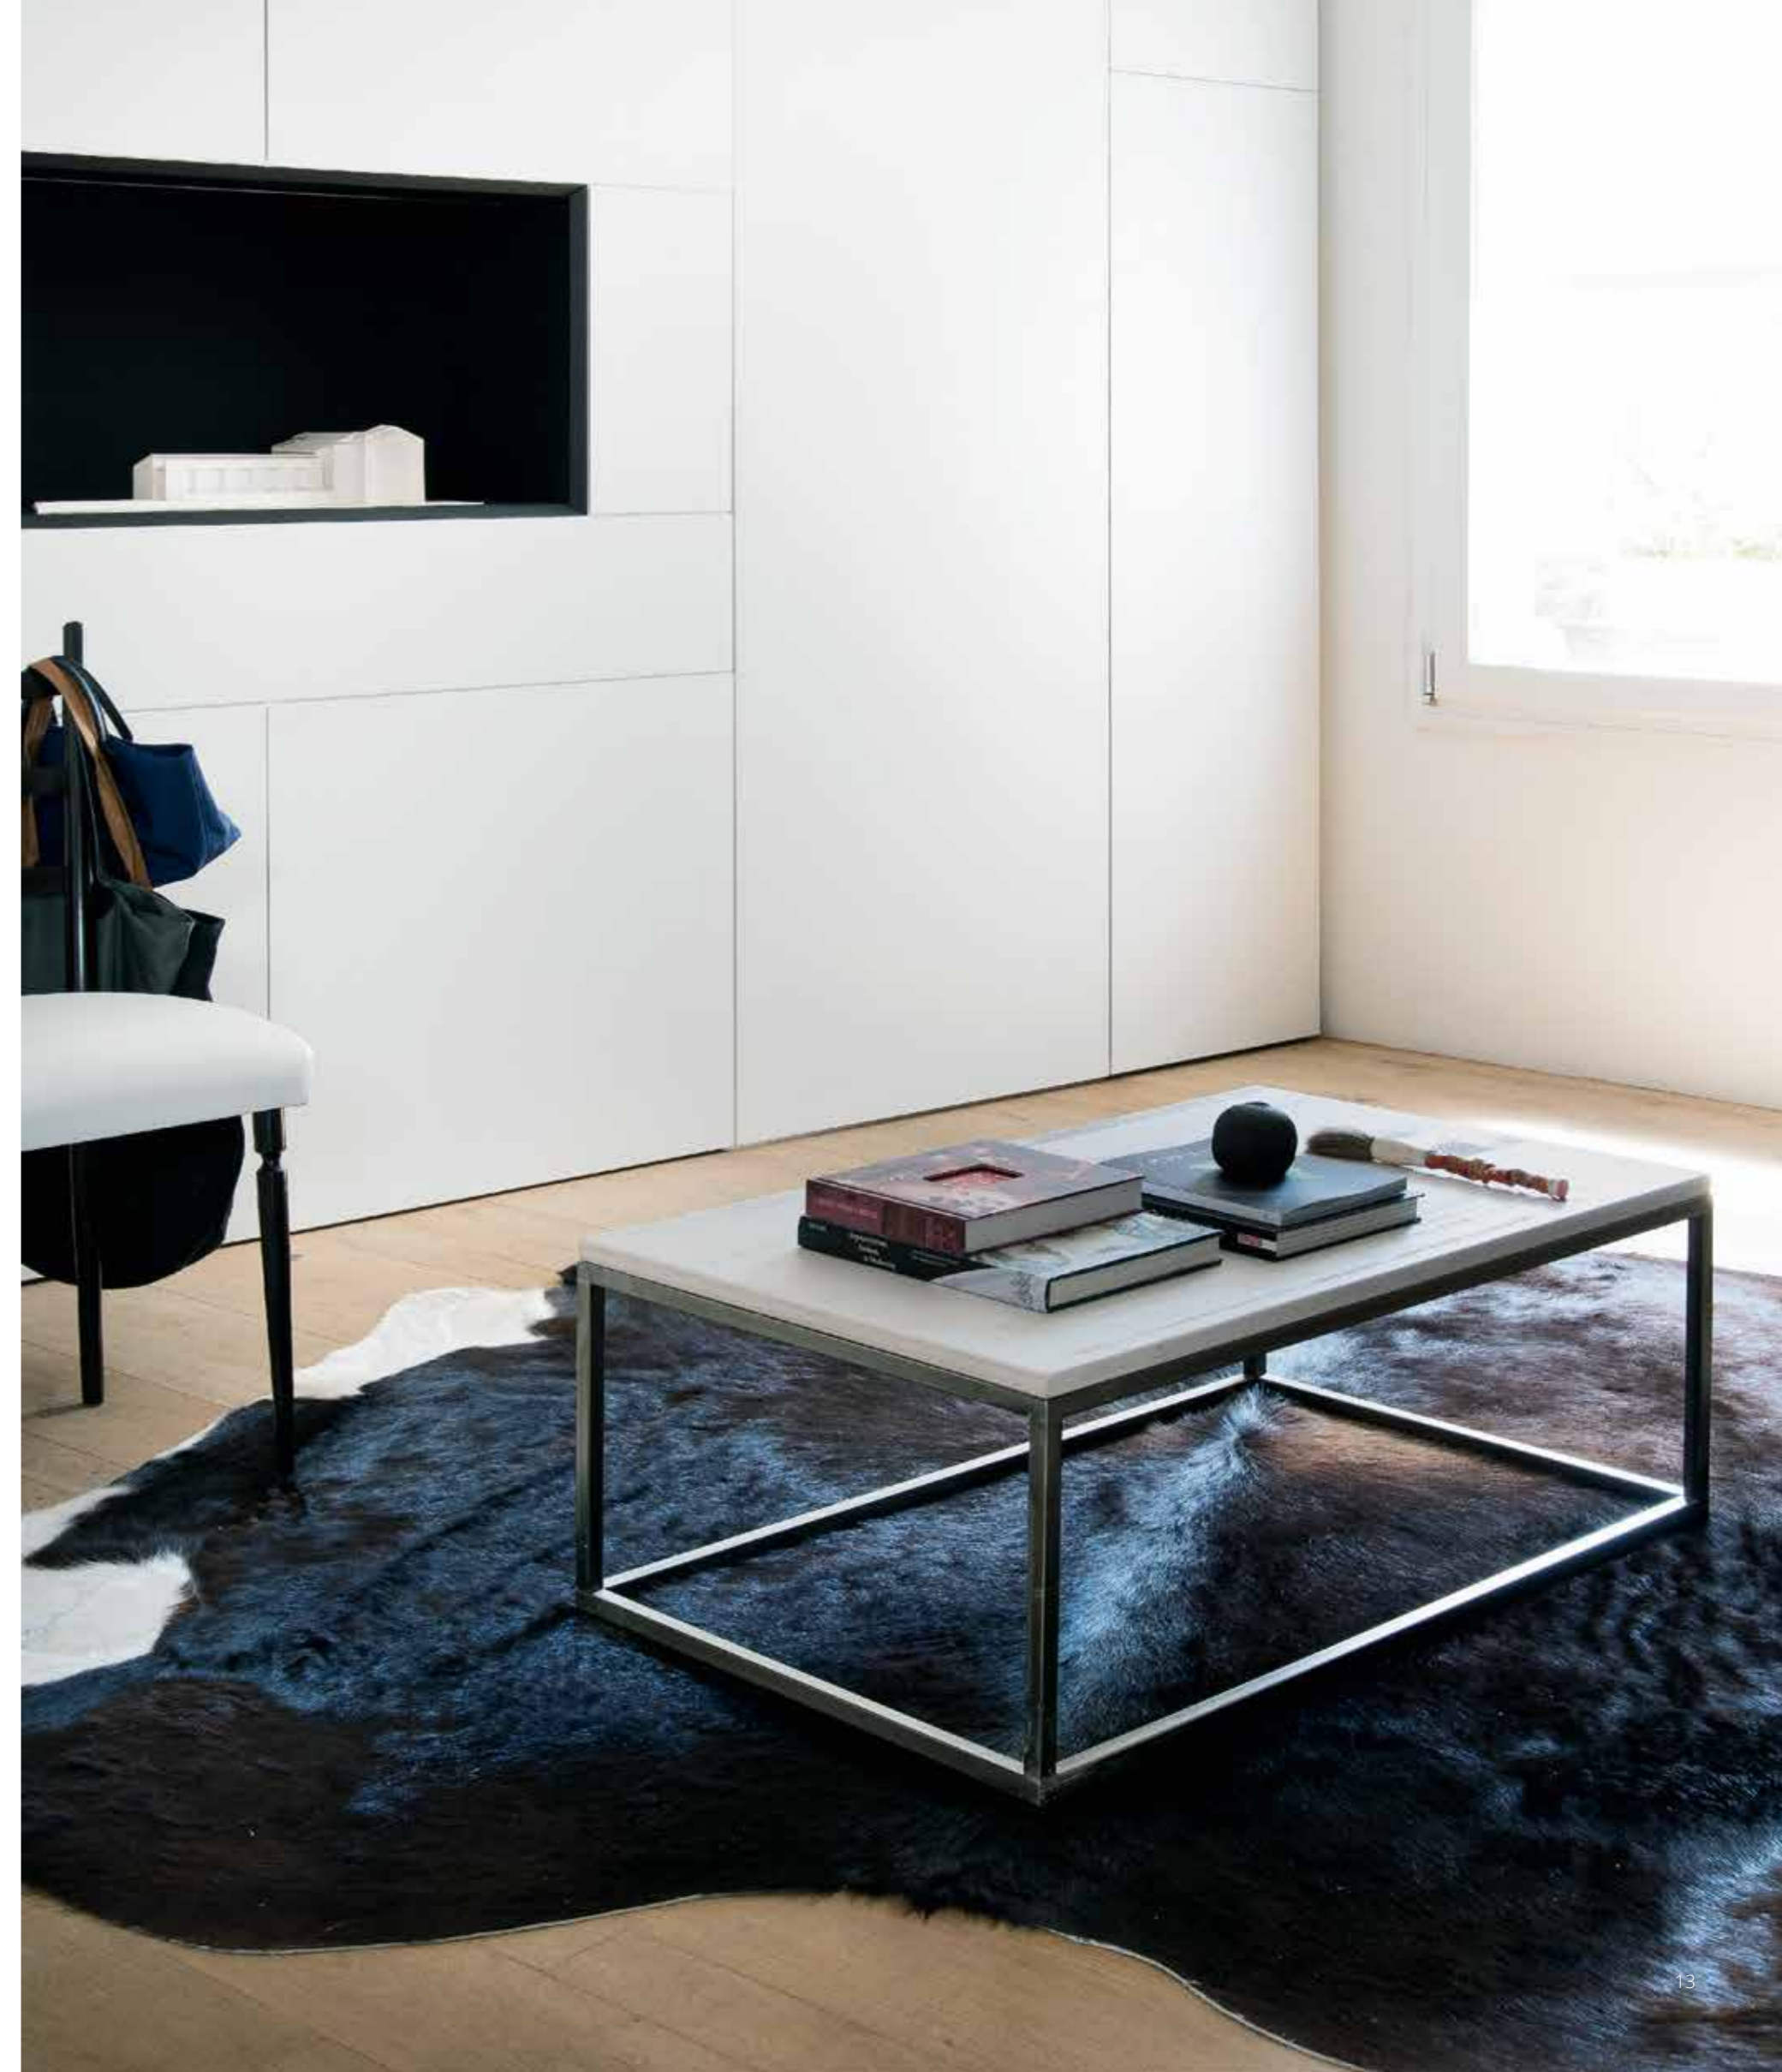

# easylab

bianco 4

nero 22

cappuccino 30

cenere 48

bianco

Elemento Easy 1 anta  
Element Easy with 1 door  
**EL-ZC6110SX**  
L.715 x P.500 x H.900

Madia Easy  
Sideboard Easy  
**EL-ZG6210**  
L.1800 x P.500 x H.820

Madia Easy  
Sideboard Easy  
**EL-ZG6210**  
L.1800 x P.500 x H.820

Tavolino Easy  
Easy occasional table  
**EL-ZG6151**  
L.900 x P.520 x H.300

Pagina seguente  
Next page:  
Tavolino Iron  
Iron occasional table  
**EL-ZG6152**  
L.1000 x P.600 x H.372