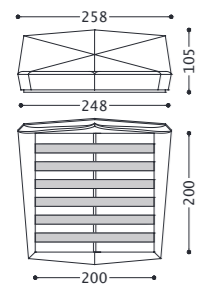

1GSLLA200
2GSLLA200