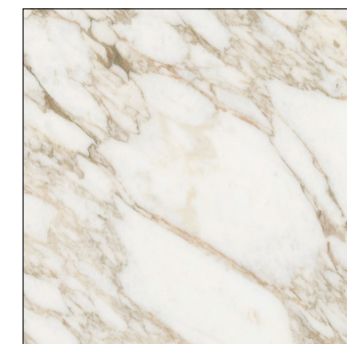

CERAMICA
CERAMIC

CALACATTA
CALACATTA