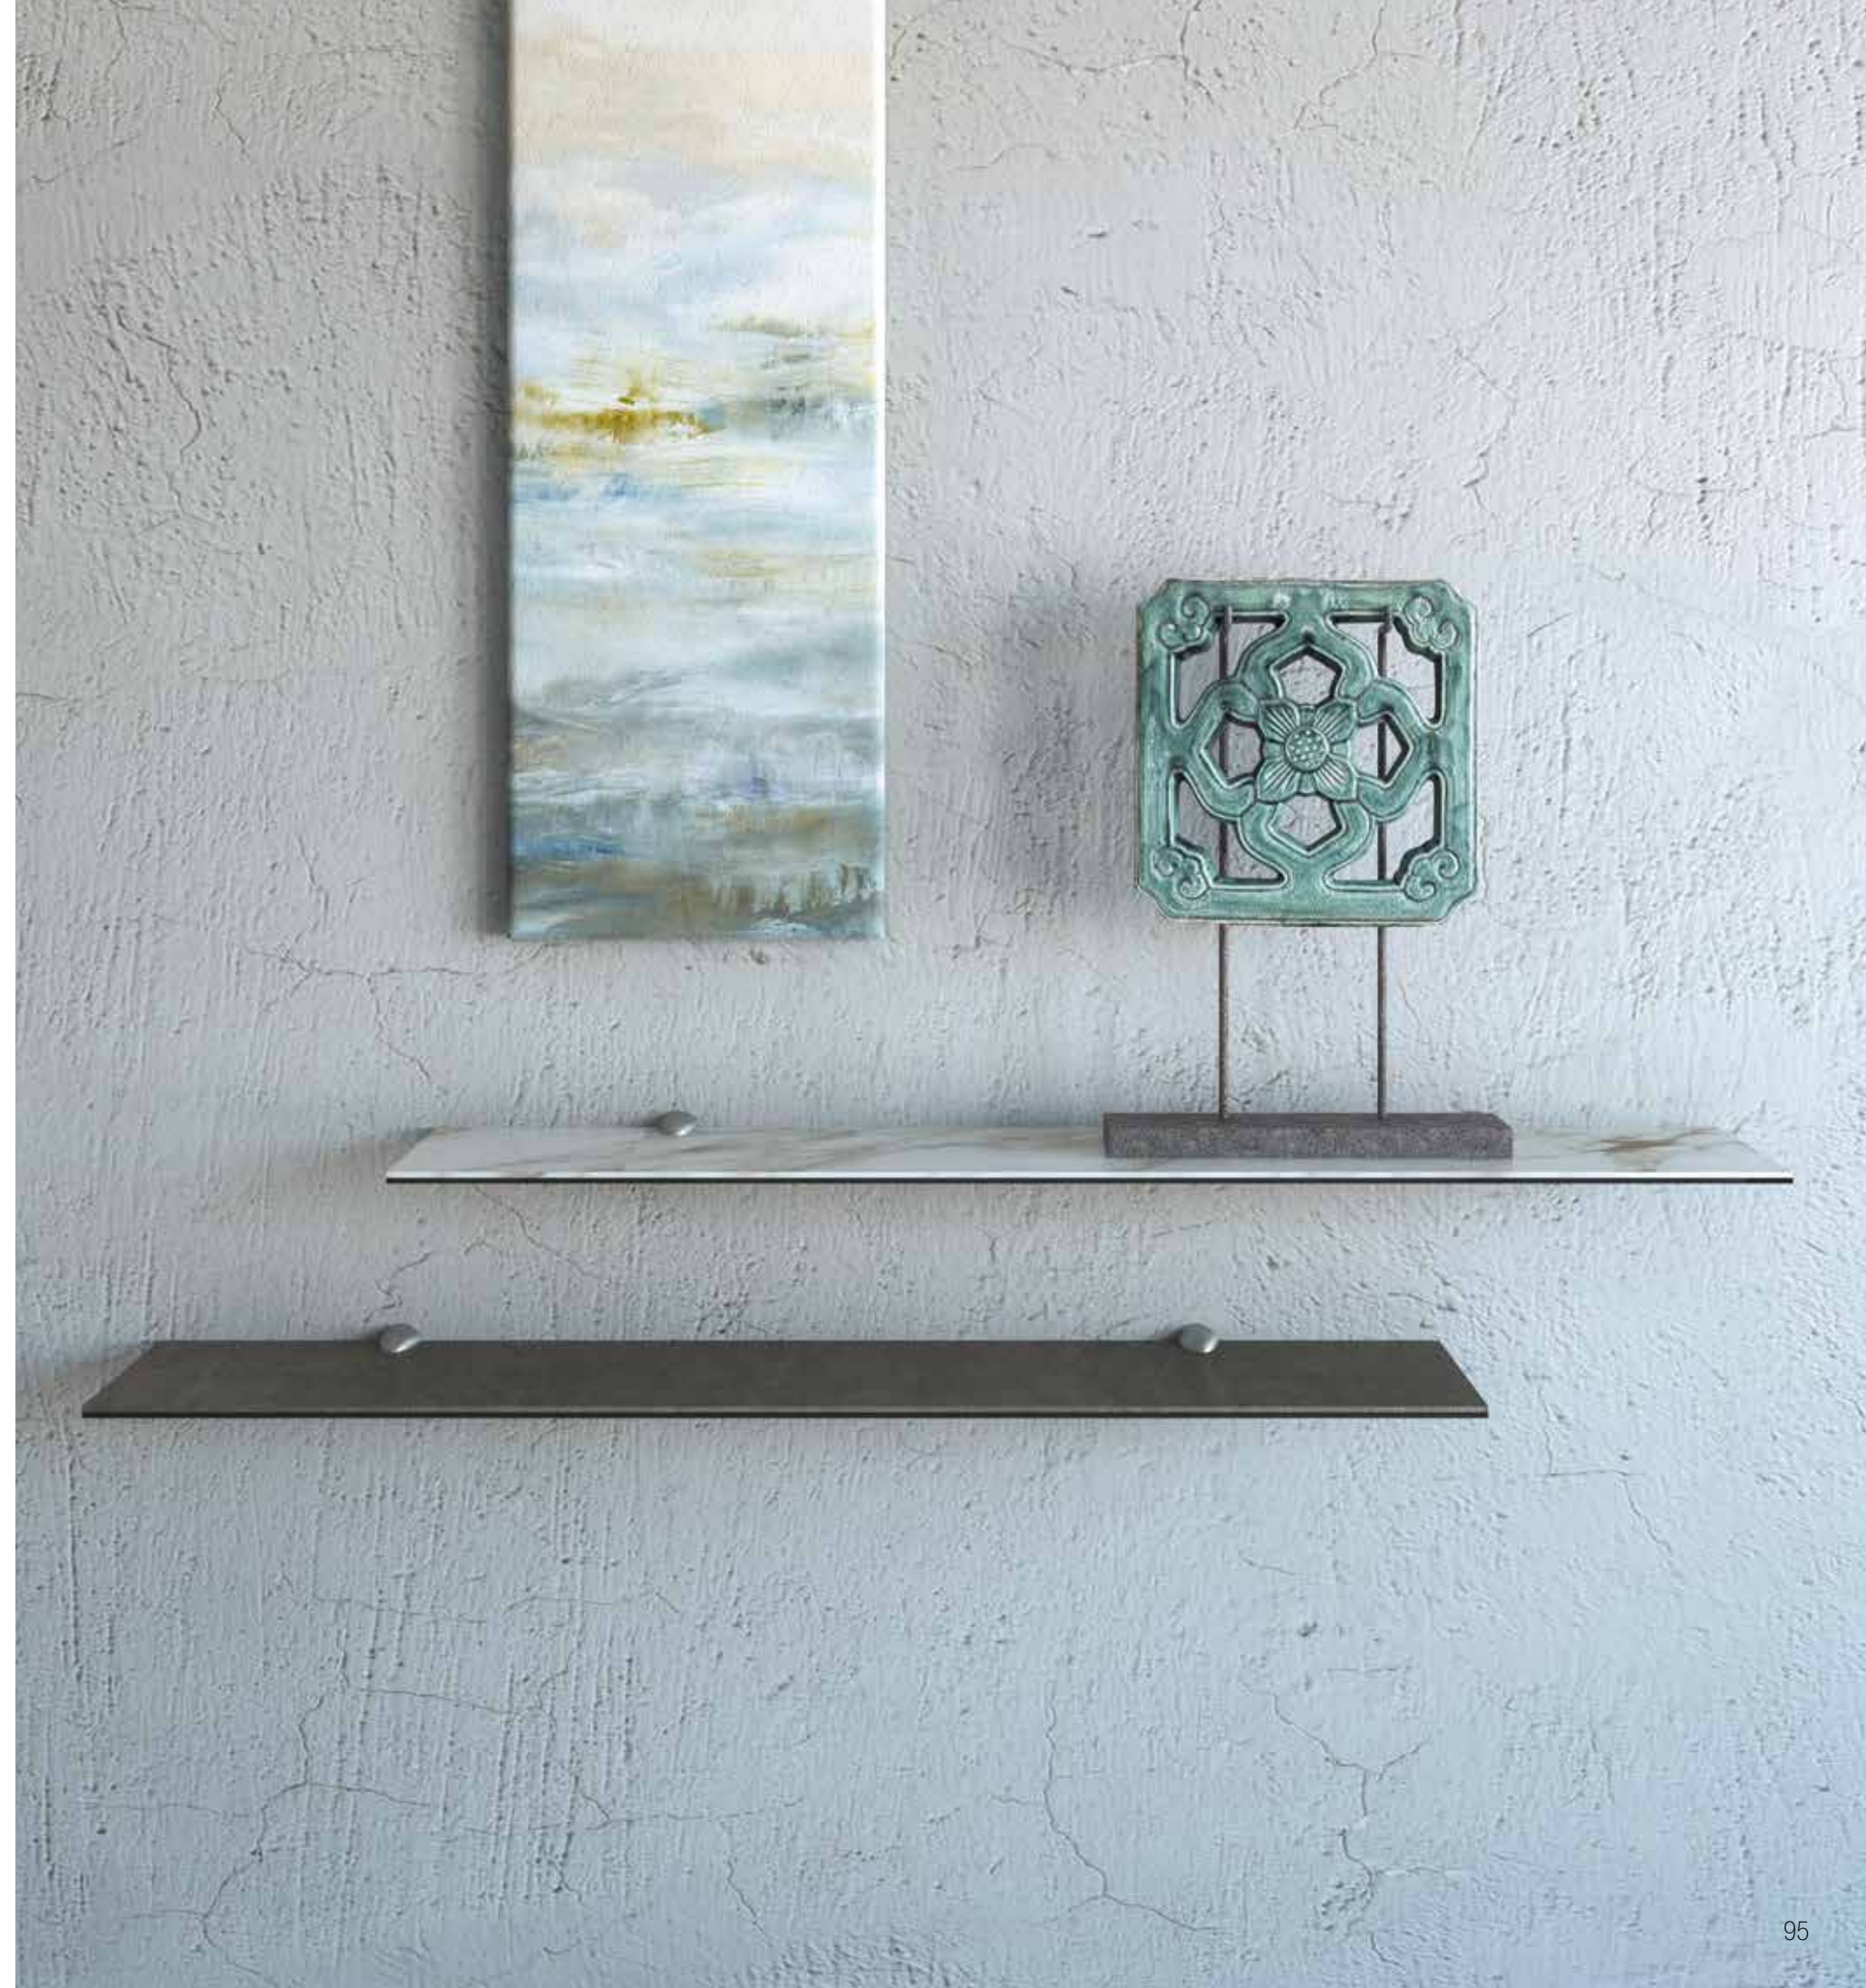

M 10

MENSOLA RETTANGOLARE IN CRISTALLO.
RECTANGULAR GLASS SHELF.

DIMENSIONI | 90X24, 120X24, 160X24
DIMENSIONS | 90X24, 120X24, 160X24

FINITURE
FINISHES

LINEA AZZURRA   EXTRACHIARO   LAC. BIANCO   LAC. NERO   LAC. ROSSO   LAC. MARRONE   LAC. CHAMPAGNE   SABBATO   SPECCHIO
EXTRACLEAR   WHITE LACQUERED   BLACK LACQUERED   RED LACQUERED   BROWN LACQUERED   CHAMPAGNE LAC.   SANDBLAST   MIRROR

CALACATTA   PIOMBO   SALE