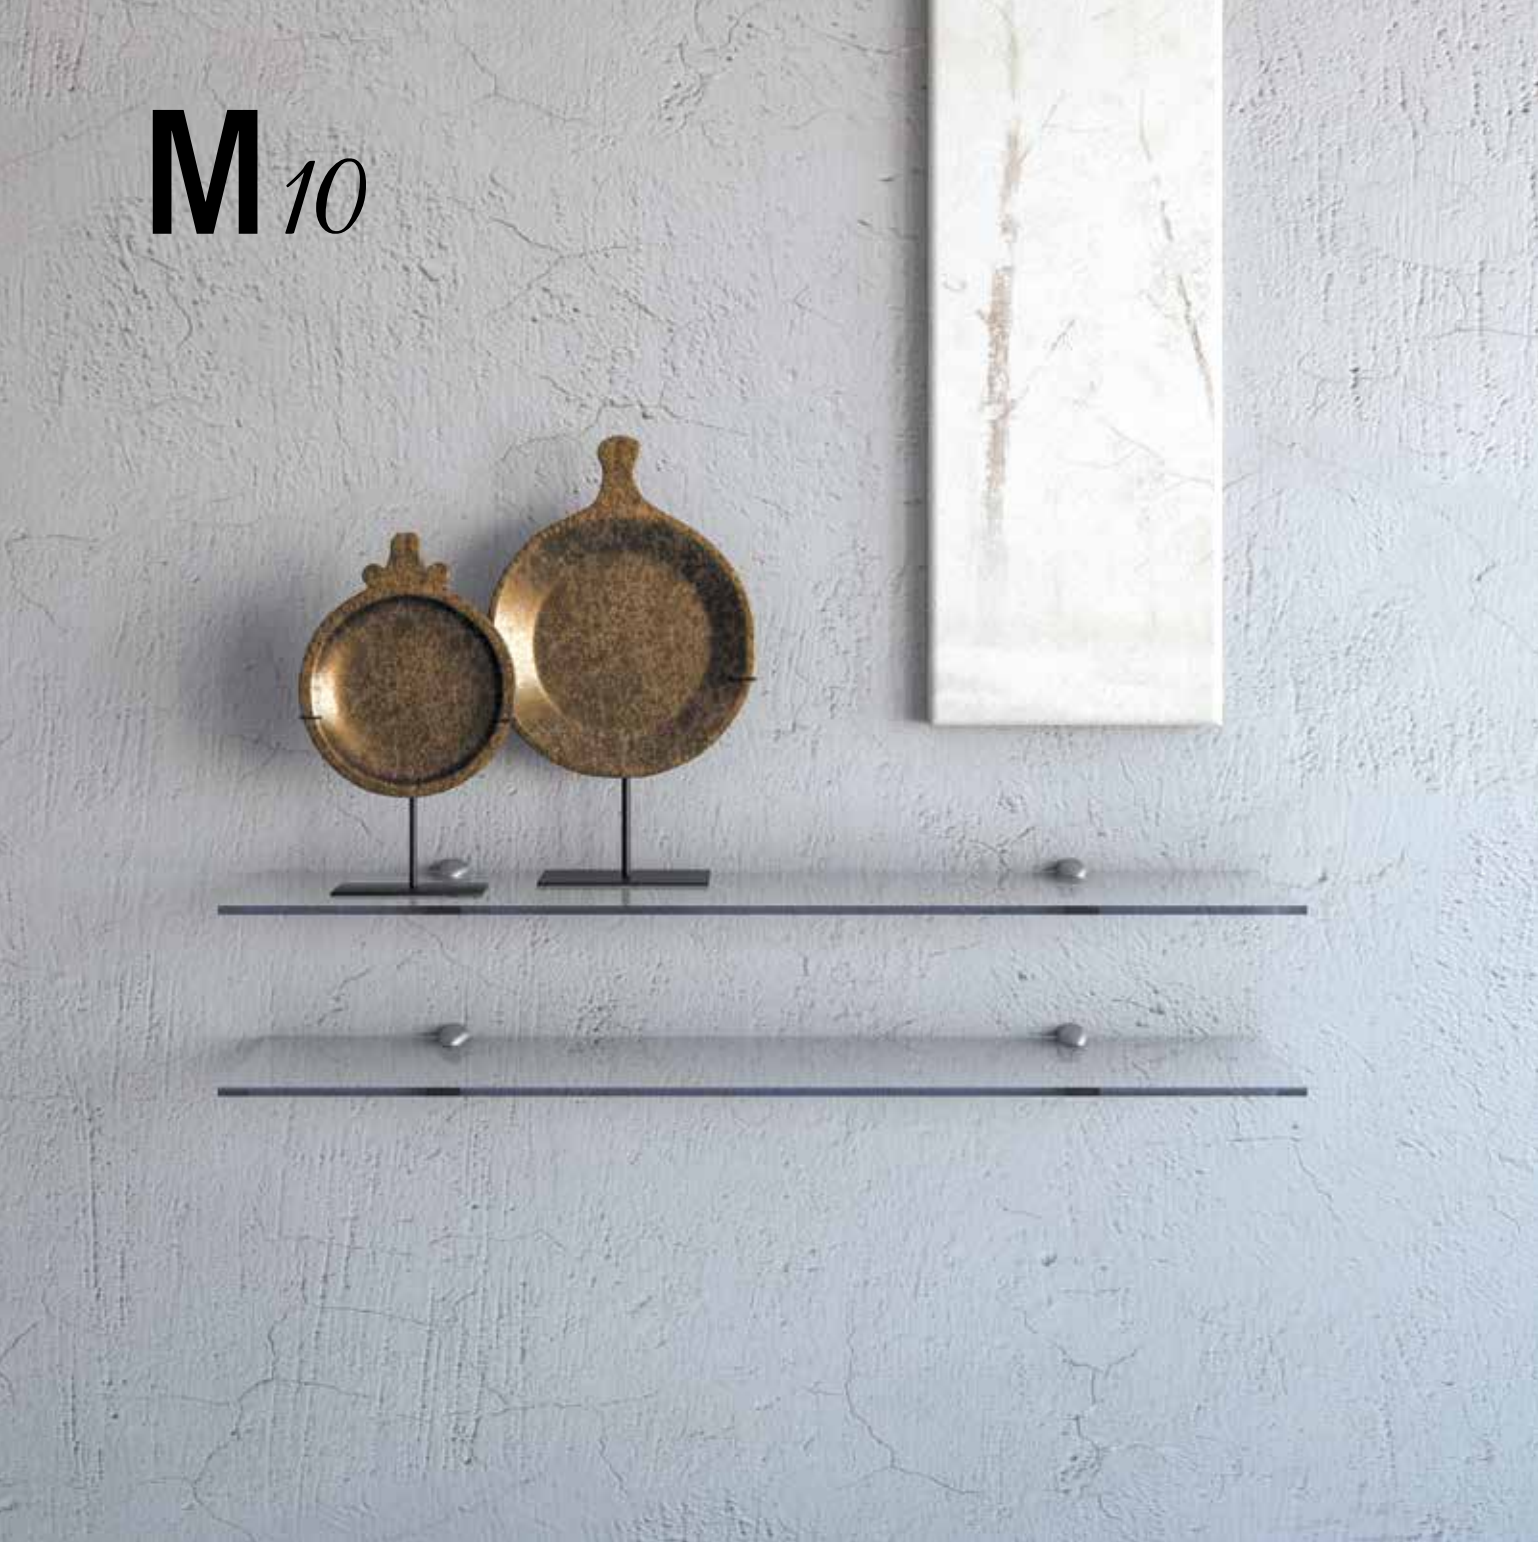

# M08

MENSOLA CRISTALLO SAGOMATO.  
SHAPED GLASS SHELF.

DIMENSIONI | 90X26, 120X26  
DIMENSIONS | 90X26, 120X26

FINITURE  
FINISHES

M<sub>09</sub>

MENSOLA CRISTALLO SAGOMATO.  
SHAPED GLASS SHELF.

DIMENSIONI | 90X28, 120X28  
DIMENSIONS | 90X28, 120X28

FINITURE  
FINISHES

M 10

MENSOLA RETTANGOLARE IN CRISTALLO.  
RECTANGULAR GLASS SHELF.

DIMENSIONI | 90X24, 120X24, 160X24  
DIMENSIONS | 90X24, 120X24, 160X24

FINITURE  
FINISHES

LINEA AZZURRA    EXTRACHIARO    LAC. BIANCO    LAC. NERO    LAC. ROSSO    LAC. MARRONE    LAC. CHAMPAGNE    SABBATO    SPECCHIO  
EXTRACLEAR    WHITE LACQUERED    BLACK LACQUERED    RED LACQUERED    BROWN LACQUERED    CHAMPAGNE LAC.    SANDBLAST    MIRROR