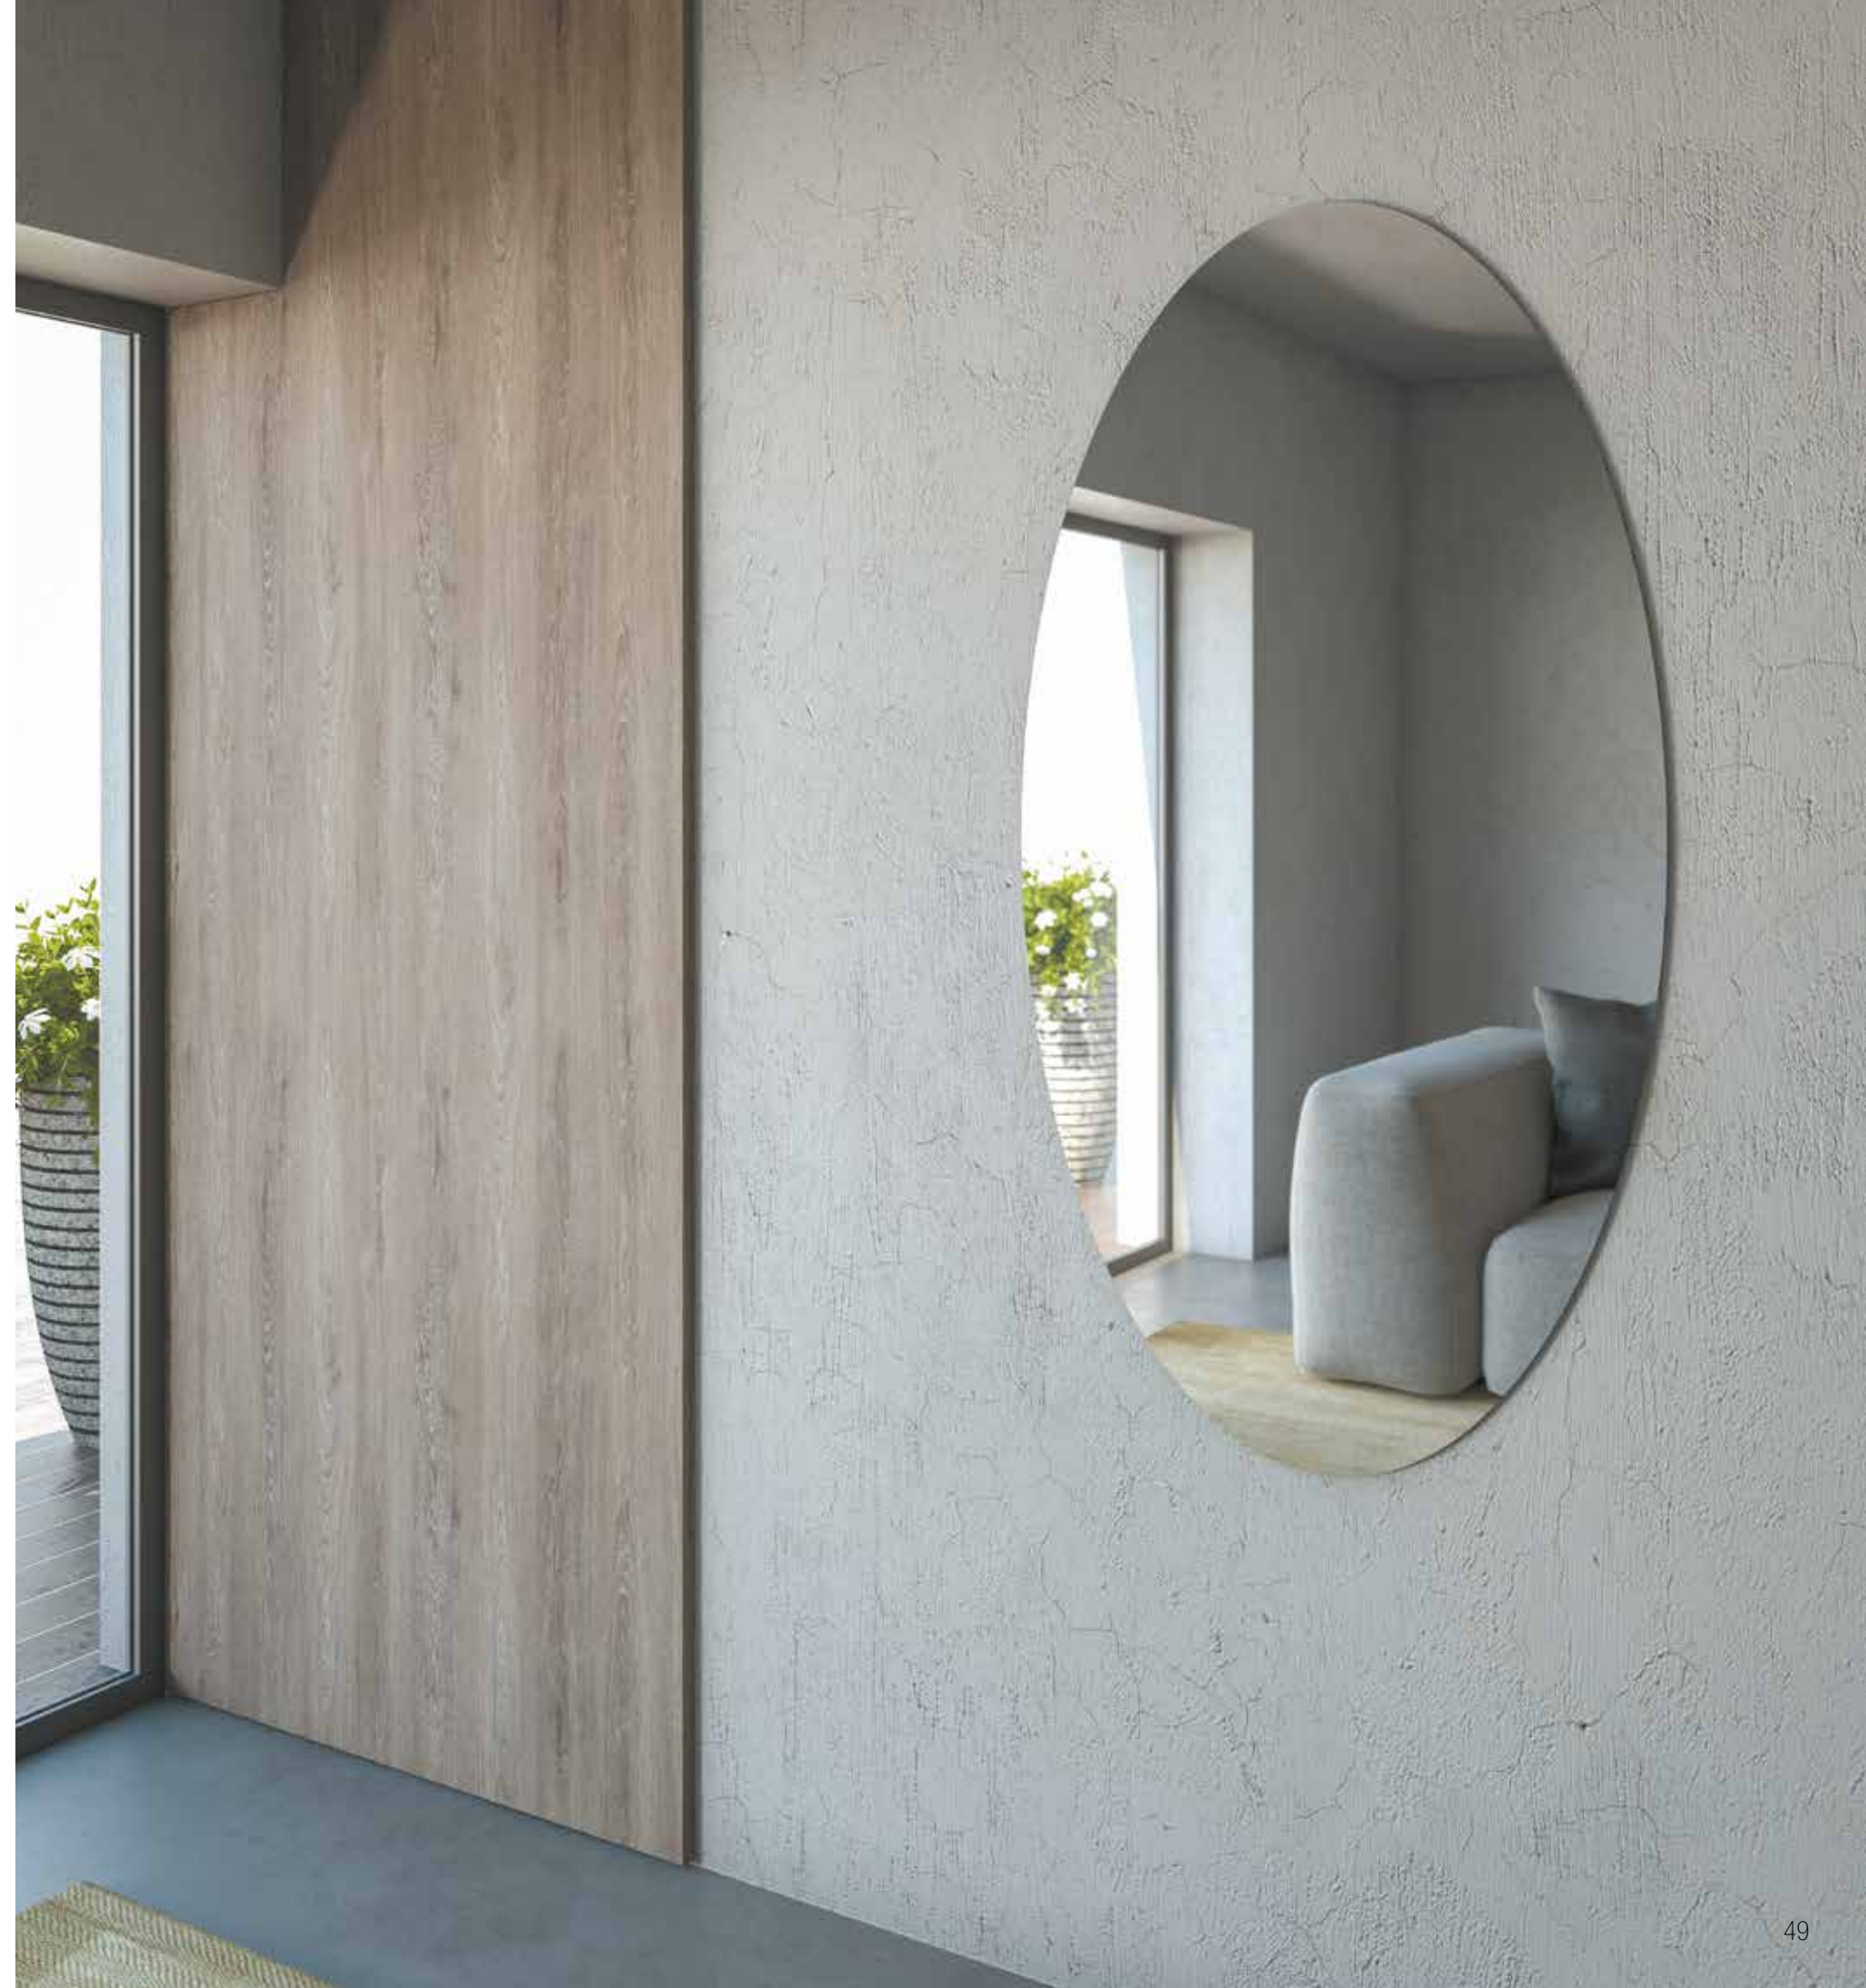

S 24

SPECCHIO IN CRISTALLO.  
MIRROR.

DIMENSIONI | 120X64  
DIMENSIONS | 120X64

FINITURE  
FINISHES

SPECCHIO  
MIRROR

# S<sub>26</sub>

SPECCHIO IN CRISTALLO.  
*MIRROR.*

DIMENSIONI | 186X72  
*DIMENSIONS | 186X72*

FINITURE  
*FINISHES*

SPECCHIO  
*MIRROR*

# S<sub>30</sub>

COMPOSIZIONE VERTICALE O ORIZZONTALE DI SPECCHI IN CRISTALLO.  
VERTICAL OR HORIZONTAL COMPOSITION OF MIRRORS.

DIMENSIONI | 180X70  
DIMENSIONS | 180X70

FINITURE  
FINISHES

SPECCHIO  
MIRROR