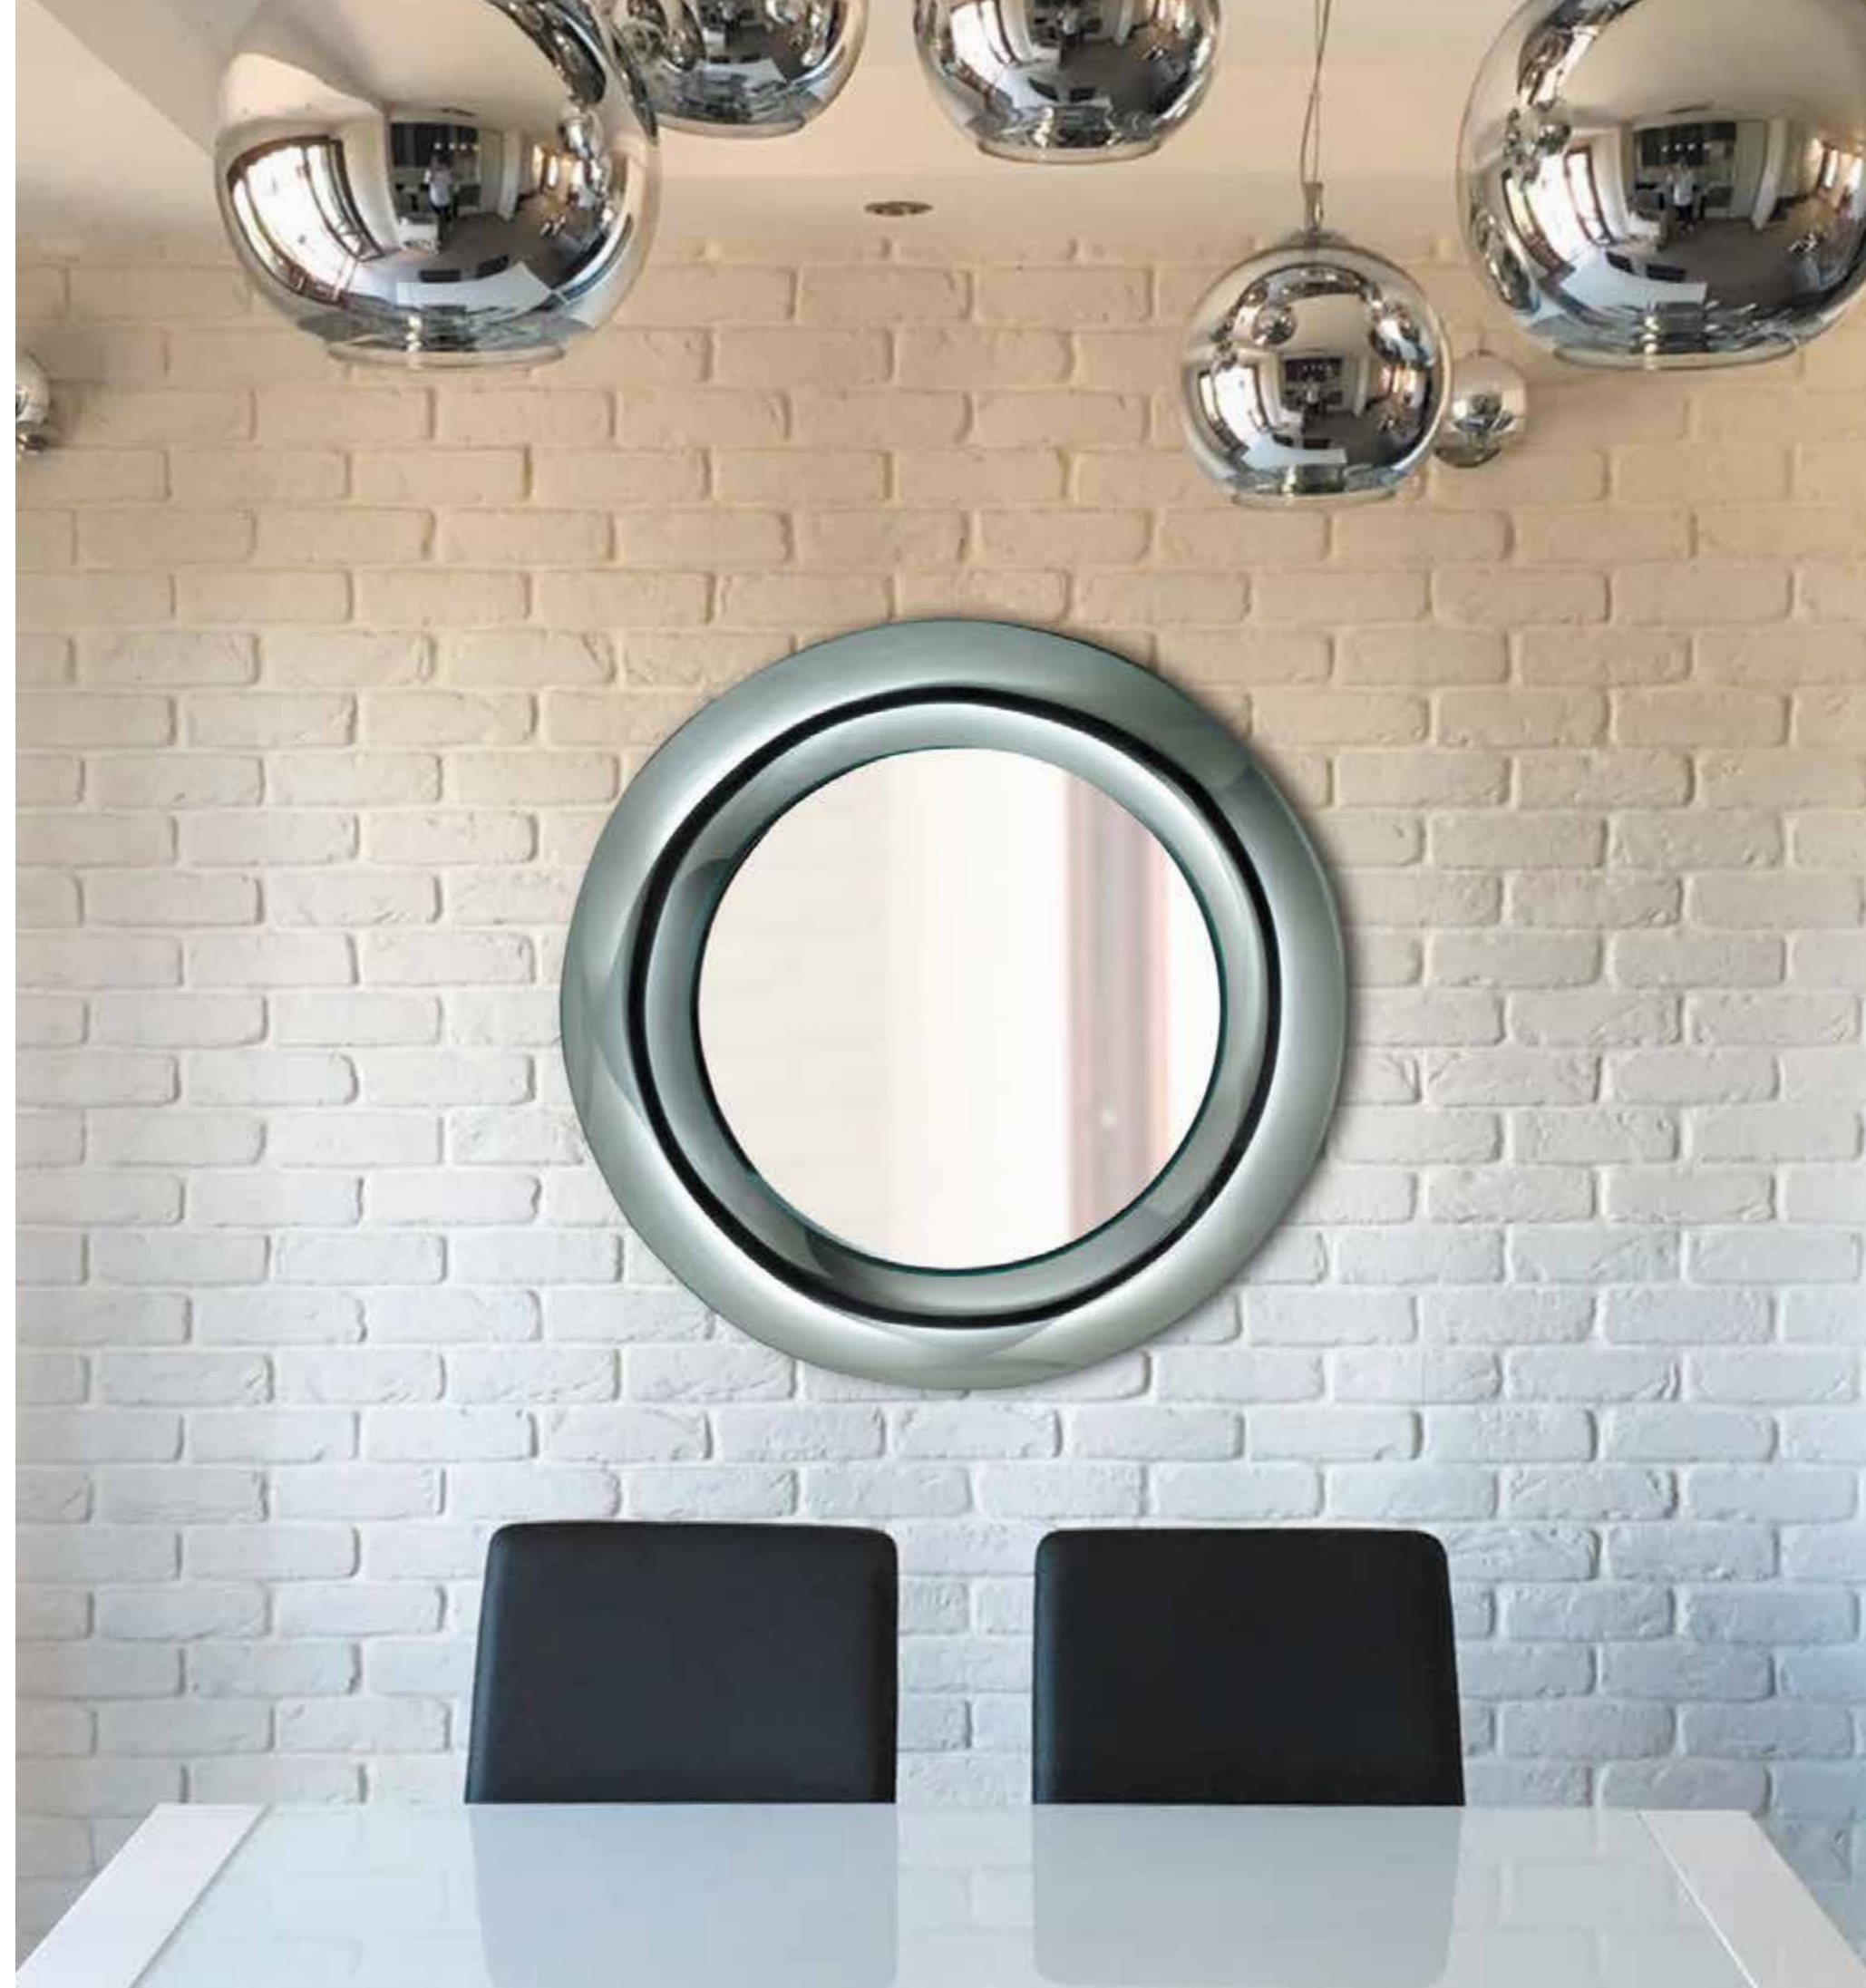

S 40

SPECCHIO IN CRISTALLO CURVATO.
CURVED GLASS MIRROR.

DIMENSIONI | Ø 70
DIMENSIONS | Ø 70

FINITURE | ARGENTATO A SPECCHIO
FINISHES | MIRROR