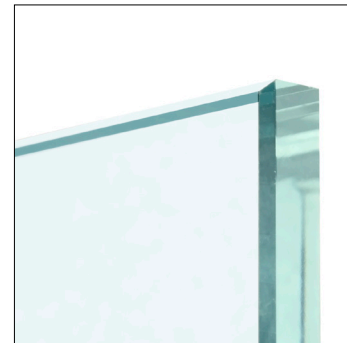

VETRO  
GLASS

VETRO FLOAT LINEA AZZURRA  
LINEA AZZURRA FLOAT GLASS

VETRO EXTRACHIARO  
EXTRACLEAR GLASS

VETRO FUMÉ  
SMOKED GREY GLASS

LACCATO BIANCO  
WHITE LACQUERED

LACCATO NERO  
BLACK LACQUERED

LACCATO ROSSO  
RED LACQUERED