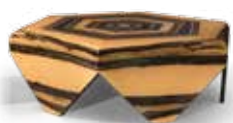

T546
COCKTAIL TABLE
W 134 x D 116 x H 41 cm.
pag. 8