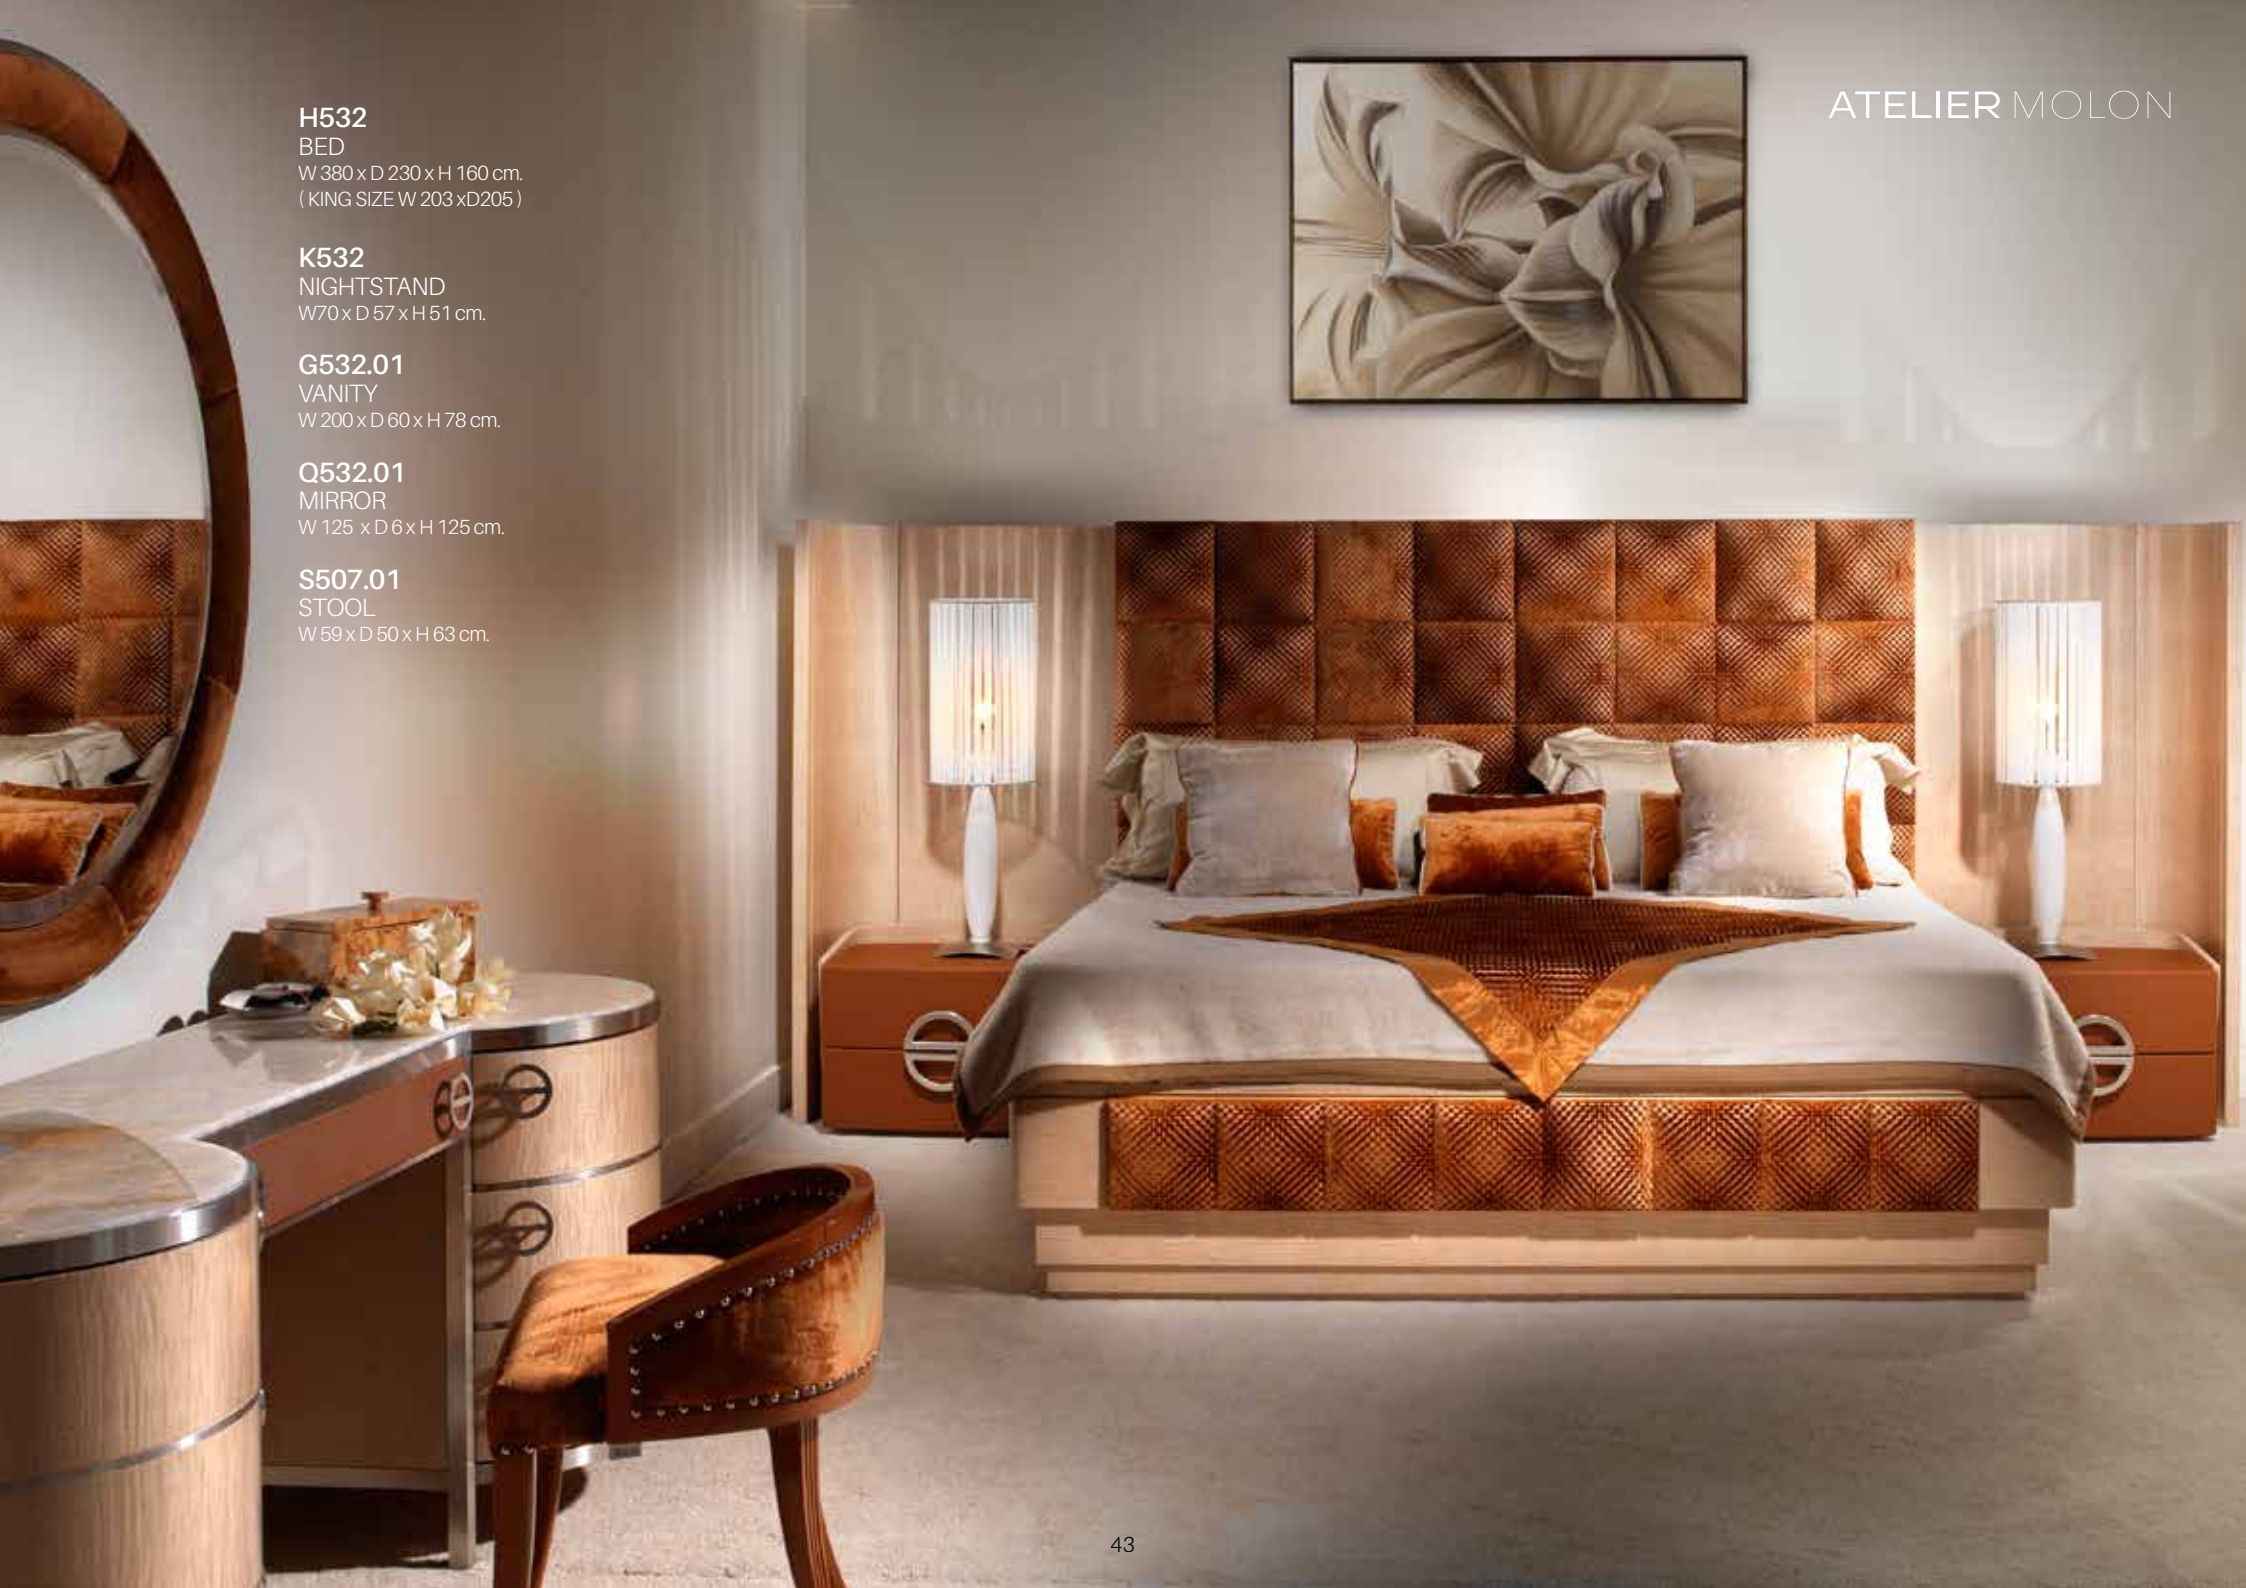

H532

BED

W 380 x D 230 x H 160 cm.
(KING SIZE W 203 x D 205)

K532

NIGHTSTAND

W 70 x D 57 x H 51 cm.

G532.01

VANITY

W 200 x D 60 x H 78 cm.

Q532.01

MIRROR

W 125 x D 6 x H 125 cm.

S507.01

STOOL

W 59 x D 50 x H 63 cm.