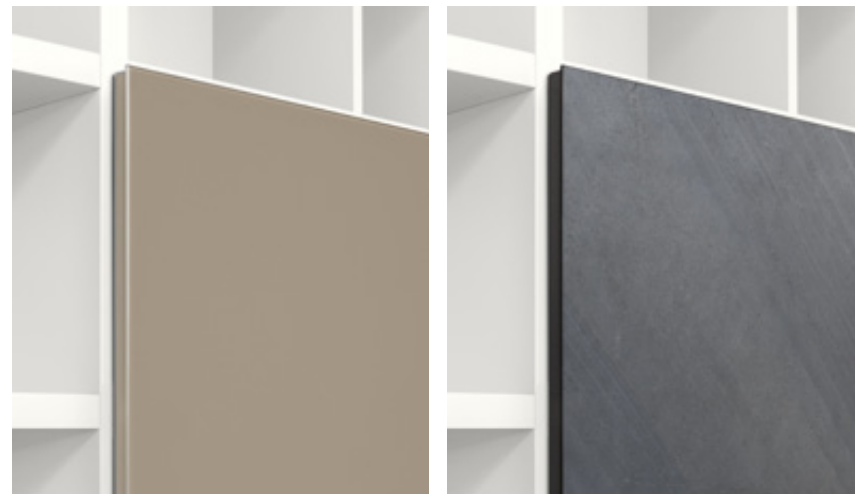

## FRONTALI

BATTENTE, RIBALTA, BASCULANTE E CASSETTO  
WING, FLAP, BALANCING AND DRAWER

LACCATO OPACO E LUCIDO  
PORO APERTO  
MATT AND HIGH GLOSS LACQUERED  
OPEN PORE

ESSENZA CANALETTO  
BORGOGNA E ROVERE GRIGIO  
WOODEN WALNUT, BURNT AND GREY OAK