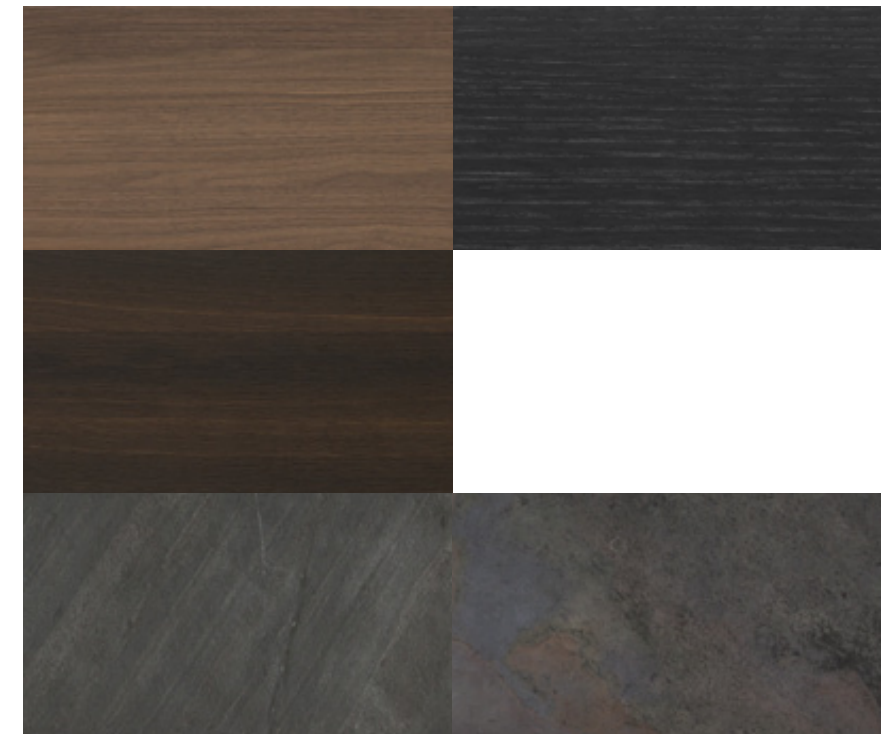

* CANALETTO
* BORGOGNA
BLACKLINE

ROVERE GRIGIO
MULTICOLOR

105

ESSENZE E PIETRE / WOOD AND SLATE / * MATT / MATT-MEL