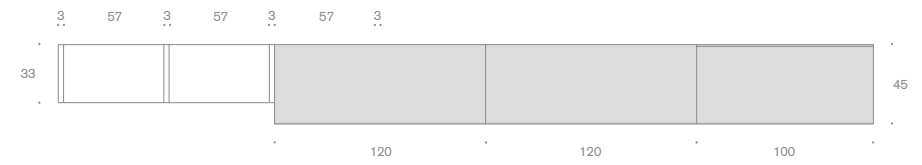

SP013
L/W 463 | H 153 | P/D 33-45