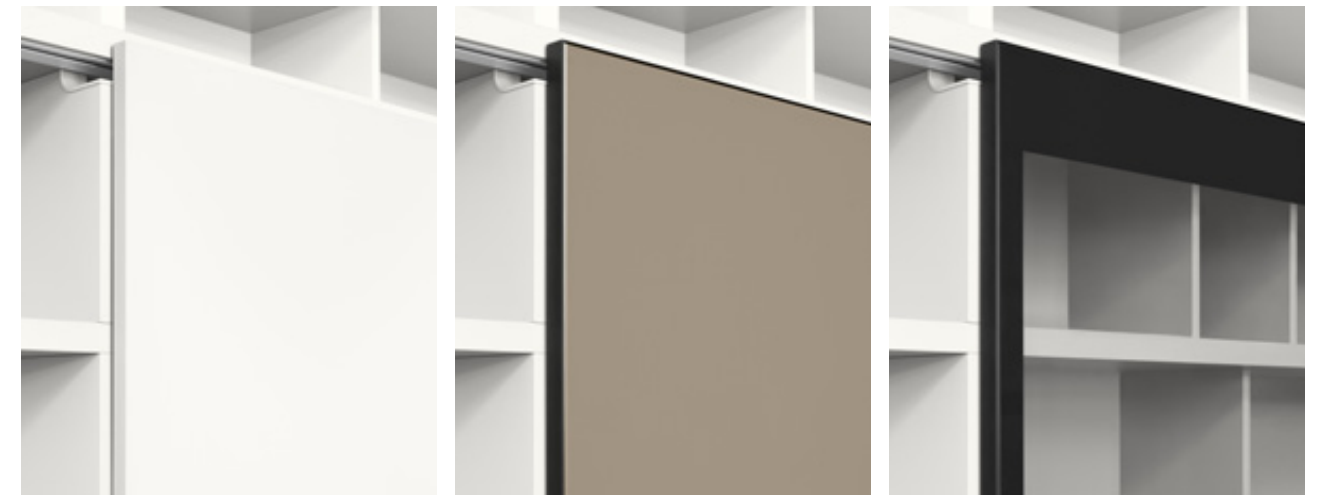

FRONTALI

SCORREVOLE / SLIDING

LACCATO OPACO
MATT LACQUERED

VETRO VERNICIATO OPACO E LUCIDO
SPECCHIO ARGENTO E FUMÉ
MATT AND GLOSSY GLASS
SILVER AND SMOKEY GREY MIRROR

VETRO SATINATO E TRASPARENTE FUMÉ
STOP-SOL
SMOKEY GREY TRANSPARENT OR SATINIZED GLASS,
STOP-SOL GLASS