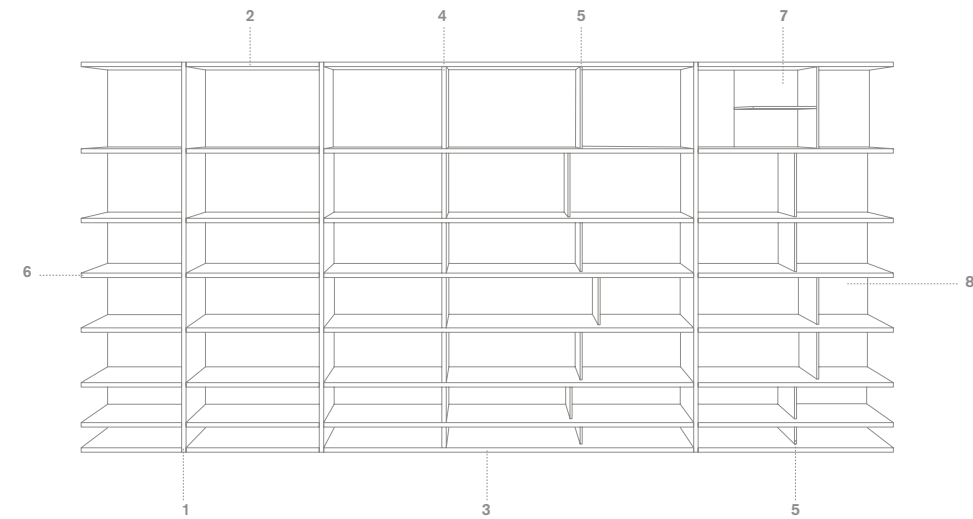

SPAZIOTECA

COMPONENTI / COMPONENTS

1
FIANCO / SIDE

2
CAPPELLO / TOP

3
BASE / BASE

4
DIVISORIO SP 3 / 3 CM PARTITION

5
DIVISORIO SP 1.4 / 1.4 CM PARTITION

6
RIPIANO / SHELF

7
RASTER / RACKS

8
SCHIENA / BACK PANEL