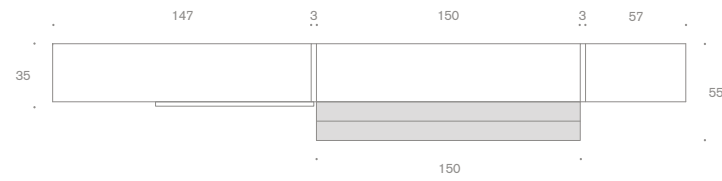

SP011
L/W 360 | H 214 | P/D 35-55