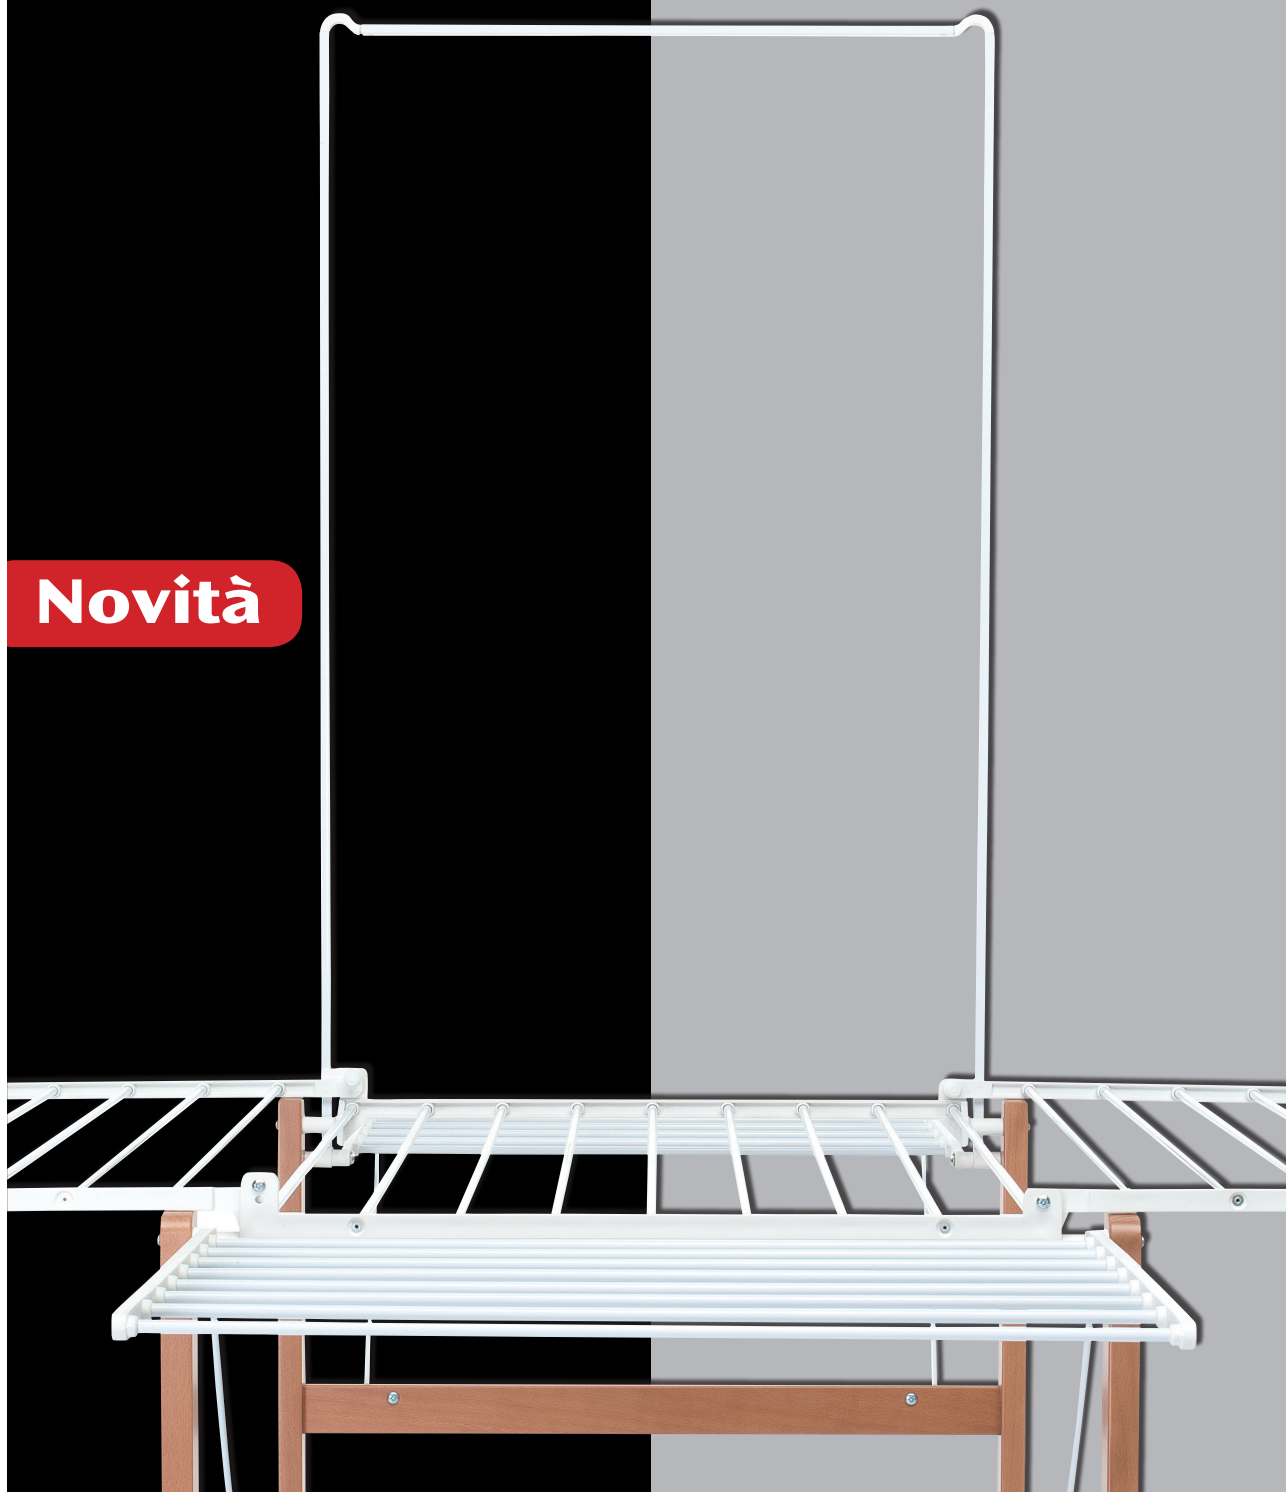

SuperGulliver

Novità

FOPPAPEDRETTI®