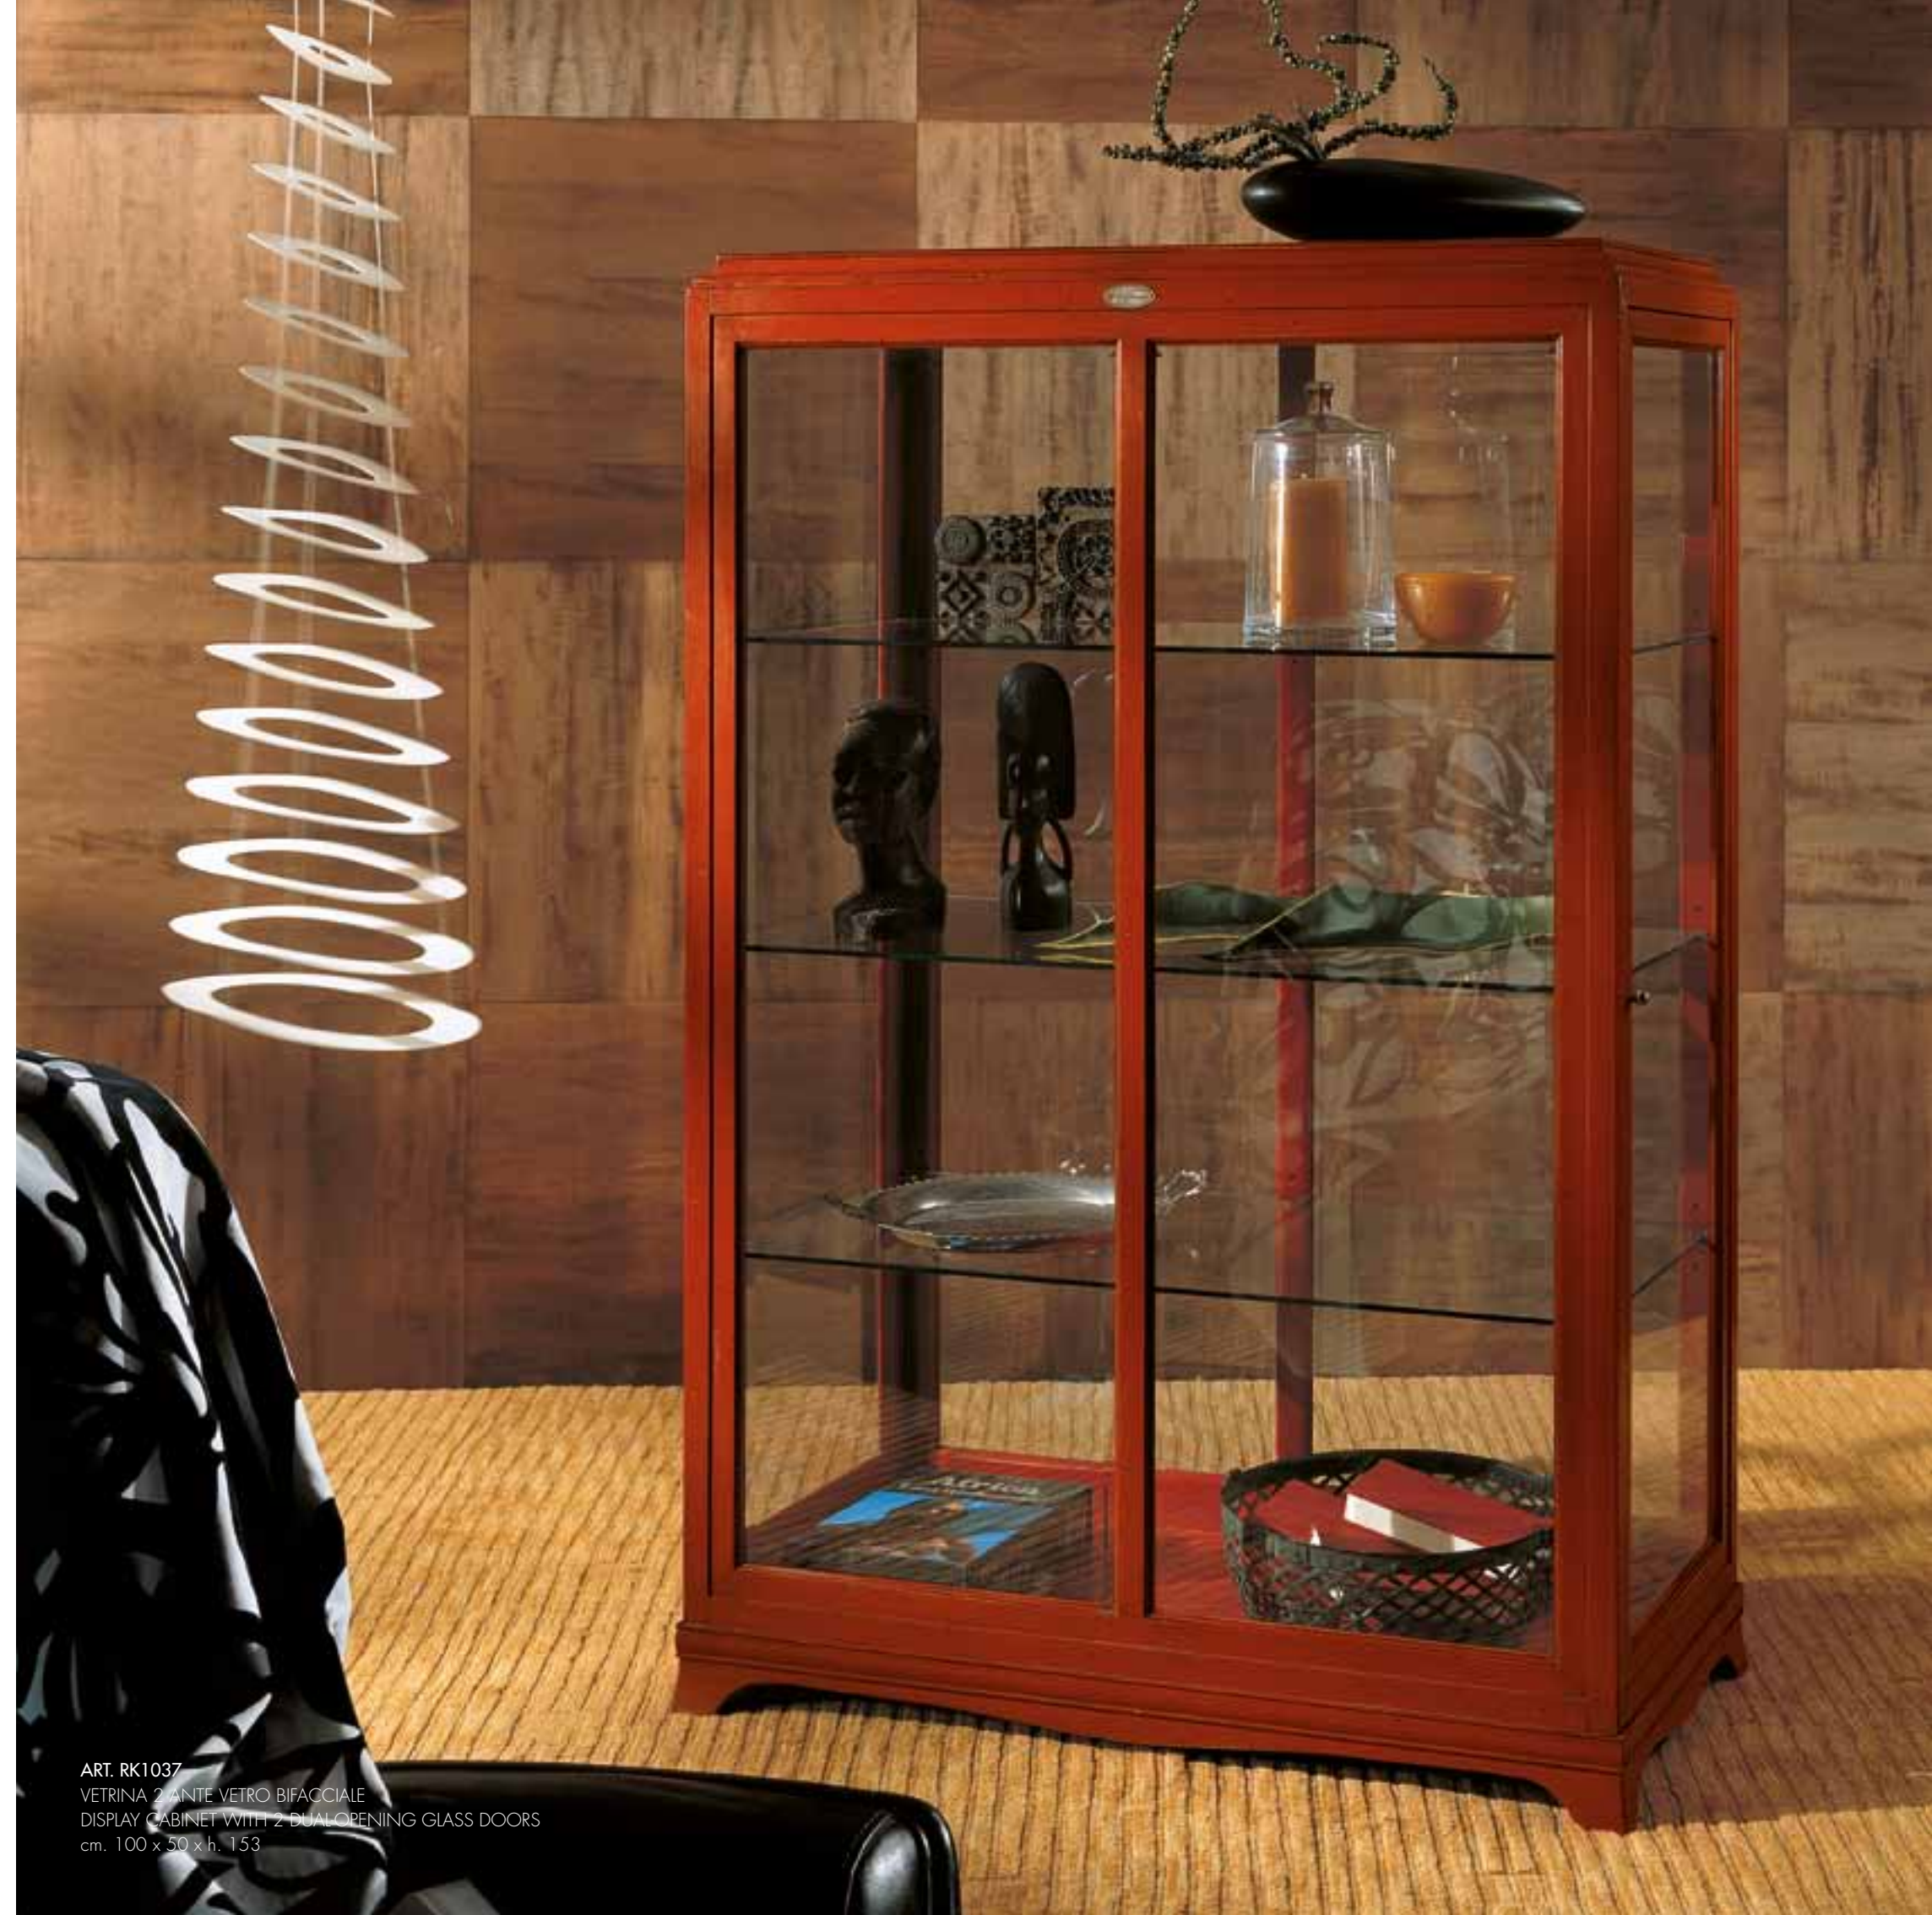

IL NUOVO NELL'ARCHITETTURA DEGLI INTERNI, NUOVE TENDENZE...CON LA RARA ABILITÀ NEL COMBINARE I FONDAMENTI CLASSICI ED IL NUOVO DESIGN CONTEMPORANEO. THE LATEST NEWS IN INTERIOR DECOR, NEW TRENDS IN DESIGN... WITH A RARE ABILITY TO COMBINE THE FUNDAMENTALS OF CLASSIC STYLE WITH CONTEMPORARY TASTE.

ART. RK1037
VETRINA 2 ANTE VETRO BIFACCIALE
DISPLAY CABINET WITH 2 DUAL-OPENING GLASS DOORS
cm. 100 x 50 x h. 153