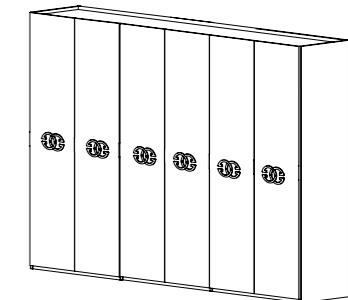

Armadio 4 porte
4 door wardrobe
Armoire 4 portes

W: 60 cm.
L: 216 cm.
H: 230 cm.

Letto 154 / 180 / 200
Bed 154 / 180 / 200
Lit 154 / 180 / 200

W: 209 cm.
L: 210 / 210 / 258 cm.
H: 123 cm.

Armadio 5 porte
5 door wardrobe
Armoire 5 portes

W: 60 cm.
L: 270 cm.
H: 230 cm.

Armadio 6 porte
6 door wardrobe
Armoire 6 portes

W: 60 cm.
L: 324 cm.
H: 230 cm.

Toeletta
Vanity table
Coiffeuse

W: 46 cm.
L: 117 cm.
H: 83 / 122 cm.

Poltroncina
Armchair
Fauteuil