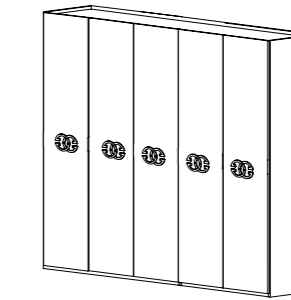

Armadio 4 porte
4 door wardrobe
Armoire 4 portes

W: 60 cm.
L: 216 cm.
H: 230 cm.

Letto 154 / 180 / 200
Bed 154 / 180 / 200
Lit 154 / 180 / 200

W: 209 cm.
L: 210 / 210 / 258 cm.
H: 123 cm.

Armadio 5 porte
5 door wardrobe
Armoire 5 portes

W: 60 cm.
L: 270 cm.
H: 230 cm.

Armadio 6 porte
6 door wardrobe
Armoire 6 portes

W: 60 cm.
L: 324 cm.
H: 230 cm.

Toeletta
Vanity table
Coiffeuse

W: 46 cm.
L: 117 cm.
H: 83 / 122 cm.

Poltroncina
Armchair
Fauteuil