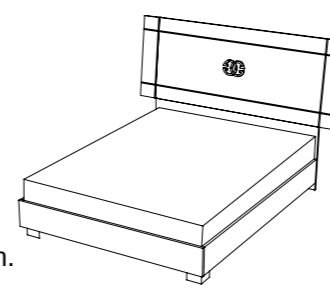

W: 60 cm.
L: 216 cm.
H: 230 cm.

Letto 154 / 180 / 200
Bed 154 / 180 / 200
Lit 154 / 180 / 200

W: 209 cm.
L: 210 / 210 / 258 cm.
H: 123 cm.

Armadio 5 porte
5 door wardrobe
Armoire 5 portes