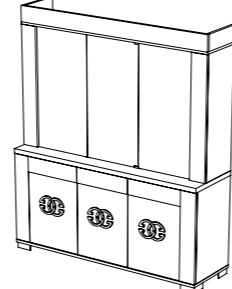

Modern Handles

Prestige Giorno

PRESTIGE DAY
PRESTIGE JOUR

Sedia
Chair
Chaise

W: 57 cm.
L: 47 cm.
H: 113 cm.

Specchiera
Mirror
Miroir

W: 2 cm.
L: 160 cm.
H: 75 cm.

Tavolo
Dining Table
Table à manger

W: 104 cm.
L: 180 cm.
H: 76 cm.

Vetrina 1 Anta
1 Door Vit.
Vit. 1 Porte

W: 44 cm.
L: 68 cm.
H: 190 cm.

Vetrina 2 Ante
2 Doors Vit.
Vit. 2 Portes

W: 44 cm.
L: 108 cm.
H: 190 cm.

Vetrina 3 Ante
3 Doors Vit.
Vit. 3 Portes

W: 48,5 cm.
L: 164 cm.
H: 195 cm.

Base 4 Ante
4 Doors Buffet
Buffet 4 Portes

W: 48,5 cm.
L: 210 cm.
H: 86 cm.

Base 3 Ante
3 Doors Buffet
Buffet 3 Portes

W: 48,5 cm.
L: 164 cm.
H: 86 cm.

Lcd 4 Ante
4 Doors Lcd
Lcd 4 Portes