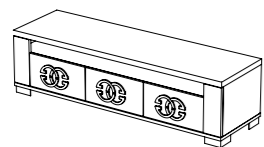

W: 48,5 cm.
L: 164 cm.
H: 195 cm.

Base 4 Ante
4 Doors Buffet
Buffet 4 Portes

W: 48,5 cm.
L: 210 cm.
H: 86 cm.

Base 3 Ante
3 Doors Buffet
Buffet 3 Portes

W: 48,5 cm.
L: 164 cm.
H: 86 cm.

Lcd 4 Ante
4 Doors Lcd
Lcd 4 Portes

W: 48,5 cm.
L: 210 cm.
H: 46 cm.

Lcd 3 Ante
3 Doors Lcd
Lcd 3 Portes

W: 48,5 cm.
L: 164 cm.
H: 46 cm.

Tavolo Caffè
Coffee Table
Table de Salon

W: 80 cm.
L: 130 cm.
H: 44 cm.

Prestige Notte

PRESTIGE NIGHT
PRESTIGE NUIT