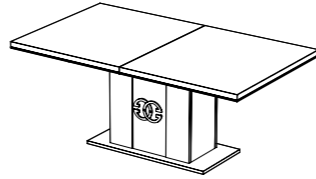

Modern Handles

Prestige Giorno

PRESTIGE DAY
PRESTIGE JOUR

Sedia
Chair
Chaise

W: 57 cm.
L: 47 cm.
H: 113 cm.

Specchiera
Mirror
Miroir

W: 2 cm.
L: 160 cm.
H: 75 cm.

Tavolo
Dining Table
Table à manger

W: 104 cm.
L: 180 cm.
H: 76 cm.

Vetrina 1 Anta
1 Door Vit.
Vit. 1 Porte

W: 44 cm.
L: 68 cm.
H: 190 cm.

Vetrina 2 Ante
2 Doors Vit.
Vit. 2 Portes

W: 44 cm.
L: 108 cm.
H: 190 cm.

Vetrina 3 Ante
3 Doors Vit.
Vit. 3 Portes

W: 48,5 cm.
L: 164 cm.
H: 195 cm.

Base 4 Ante
4 Doors Buffet
Buffet 4 Portes

W: 48,5 cm.
L: 210 cm.
H: 86 cm.

Base 3 Ante
3 Doors Buffet
Buffet 3 Portes

W: 48,5 cm.
L: 164 cm.
H: 86 cm.

Lcd 4 Ante
4 Doors Lcd
Lcd 4 Portes