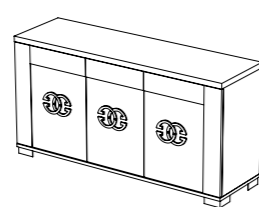

Modern Handles

Prestige Giorno

PRESTIGE DAY
PRESTIGE JOUR

Sedia
Chair
Chaise

W: 57 cm.
L: 47 cm.
H: 113 cm.

Specchiera
Mirror
Miroir

W: 2 cm.
L: 160 cm.
H: 75 cm.

Tavolo
Dining Table
Table à manger

W: 104 cm.
L: 180 cm.
H: 76 cm.

Vetrina 1 Anta
1 Door Vit.
Vit. 1 Porte

W: 44 cm.
L: 68 cm.
H: 190 cm.

Vetrina 2 Ante
2 Doors Vit.
Vit. 2 Portes

W: 44 cm.
L: 108 cm.
H: 190 cm.

Vetrina 3 Ante
3 Doors Vit.
Vit. 3 Portes

W: 48,5 cm.
L: 164 cm.
H: 195 cm.

Base 4 Ante
4 Doors Buffet
Buffet 4 Portes

W: 48,5 cm.
L: 210 cm.
H: 86 cm.

Base 3 Ante
3 Doors Buffet
Buffet 3 Portes

W: 48,5 cm.
L: 164 cm.
H: 86 cm.

Lcd 4 Ante
4 Doors Lcd
Lcd 4 Portes