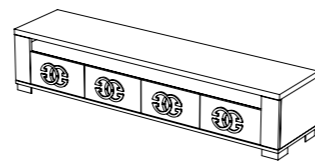

W: 104 cm.
L: 180 cm.
H: 76 cm.

Vetrina 1 Anta
1 Door Vit.
Vit. 1 Porte

W: 44 cm.
L: 68 cm.
H: 190 cm.

Vetrina 2 Ante
2 Doors Vit.
Vit. 2 Portes

W: 44 cm.
L: 108 cm.
H: 190 cm.

Vetrina 3 Ante
3 Doors Vit.
Vit. 3 Portes

W: 48,5 cm.
L: 164 cm.
H: 195 cm.

Base 4 Ante
4 Doors Buffet
Buffet 4 Portes

W: 48,5 cm.
L: 210 cm.
H: 86 cm.

Base 3 Ante
3 Doors Buffet
Buffet 3 Portes

W: 48,5 cm.
L: 164 cm.
H: 86 cm.

Lcd 4 Ante
4 Doors Lcd
Lcd 4 Portes

W: 48,5 cm.
L: 210 cm.
H: 46 cm.

Lcd 3 Ante
3 Doors Lcd
Lcd 3 Portes

W: 48,5 cm.
L: 164 cm.
H: 46 cm.

Tavolo Caffè
Coffee Table
Table de Salon

W: 80 cm.
L: 130 cm.
H: 44 cm.

Prestige Notte

PRESTIGE NIGHT
PRESTIGE NUIT