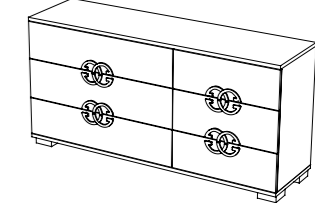

Comodino 2 cassetti
2 drawer night table
Chevet 2 tiroirs

W: 41 cm.
L: 69 cm.
H: 58 cm.

Specchio
Mirror
Miroir

W: 2 cm.
L: 116 cm.
H: 102 cm.

Comò doppio 6 cassetti
6 drawer double dresser
Commode double 6 tiroirs