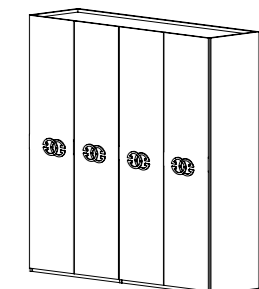

Prestige Giorno

PRESTIGE DAY
PRESTIGE JOUR

Sedia
Chair
Chaise

W: 57 cm.
L: 47 cm.
H: 113 cm.

Specchiera
Mirror
Miroir

W: 2 cm.
L: 160 cm.
H: 75 cm.

Tavolo
Dining Table
Table à manger

W: 104 cm.
L: 180 cm.
H: 76 cm.

Vetrina 1 Anta
1 Door Vit.
Vit. 1 Porte

W: 44 cm.
L: 68 cm.
H: 190 cm.

Vetrina 2 Ante
2 Doors Vit.
Vit. 2 Portes

W: 44 cm.
L: 108 cm.
H: 190 cm.

Vetrina 3 Ante
3 Doors Vit.
Vit. 3 Portes

W: 48,5 cm.
L: 164 cm.
H: 195 cm.

Base 4 Ante
4 Doors Buffet
Buffet 4 Portes

W: 48,5 cm.
L: 210 cm.
H: 86 cm.

Base 3 Ante
3 Doors Buffet
Buffet 3 Portes

W: 48,5 cm.
L: 164 cm.
H: 86 cm.

Lcd 4 Ante
4 Doors Lcd
Lcd 4 Portes

W: 48,5 cm.
L: 210 cm.
H: 46 cm.

Lcd 3 Ante
3 Doors Lcd
Lcd 3 Portes

W: 48,5 cm.
L: 164 cm.
H: 46 cm.

Tavolo Caffè
Coffee Table
Table de Salon

W: 80 cm.
L: 130 cm.
H: 44 cm.

Prestige Notte

PRESTIGE NIGHT
PRESTIGE NUIT

Comodino 2 cassetti
2 drawer night table
Chevet 2 tiroirs

W: 41 cm.
L: 69 cm.
H: 58 cm.

Specchio
Mirror
Miroir

W: 2 cm.
L: 116 cm.
H: 102 cm.

Comò doppio 6 cassetti
6 drawer double dresser
Commode double 6 tiroirs

W: 48 cm.
L: 173 cm.
H: 83 cm.

Letto 154 / 180 / 200
Bed 154 / 180 / 200
Lit 154 / 180 / 200

W: 209 cm.
L: 194 / 194 / 228 cm.
H: 135 cm.

Settimanale 5 cassetti
5 drawer chest
Chiffonier 5 tiroirs

W: 48 cm.
L: 92 cm.
H: 131 cm.

Armadio 4 porte
4 door wardrobe
Armoire 4 portes

W: 60 cm.
L: 216 cm.
H: 230 cm.

Letto 154 / 180 / 200
Bed 154 / 180 / 200
Lit 154 / 180 / 200

W: 209 cm.
L: 210 / 210 / 258 cm.
H: 123 cm.

Armadio 5 porte
5 door wardrobe
Armoire 5 portes

W: 60 cm.
L: 270 cm.
H: 230 cm.

Armadio 6 porte
6 door wardrobe
Armoire 6 portes

W: 60 cm.
L: 324 cm.
H: 230 cm.

Toeletta
Vanity table
Coiffeuse

W: 46 cm.
L: 117 cm.
H: 83 / 122 cm.

Poltroncina
Armchair
Fauteuil

W: 43 cm.
L: 58 cm.
H: 73 cm.

Pouf
Pouf
Pouf

W: 42 cm.
L: 100 / 42 cm.
H: 42 cm.