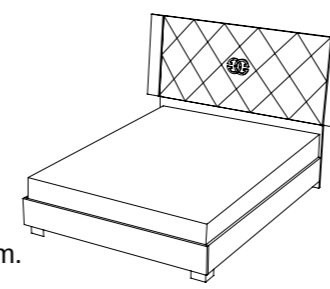

W: 48 cm.
L: 173 cm.
H: 83 cm.

Letto 154 / 180 / 200
Bed 154 / 180 / 200
Lit 154 / 180 / 200

W: 209 cm.
L: 194 / 194 / 228 cm.
H: 135 cm.

Settimanale 5 cassetti
5 drawer chest
Chiffonier 5 tiroirs