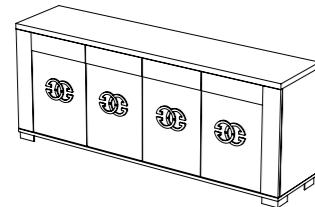

Modern Handles

Prestige Giorno

PRESTIGE DAY
PRESTIGE JOUR

Sedia
Chair
Chaise

W: 57 cm.
L: 47 cm.
H: 113 cm.

Specchiera
Mirror
Miroir

W: 2 cm.
L: 160 cm.
H: 75 cm.

Tavolo
Dining Table
Table à manger

W: 104 cm.
L: 180 cm.
H: 76 cm.

Vetrina 1 Anta
1 Door Vit.
Vit. 1 Porte

W: 44 cm.
L: 68 cm.
H: 190 cm.

Vetrina 2 Ante
2 Doors Vit.
Vit. 2 Portes

W: 44 cm.
L: 108 cm.
H: 190 cm.

Vetrina 3 Ante
3 Doors Vit.
Vit. 3 Portes

W: 48,5 cm.
L: 164 cm.
H: 195 cm.

Base 4 Ante
4 Doors Buffet
Buffet 4 Portes

W: 48,5 cm.
L: 210 cm.
H: 86 cm.

Base 3 Ante
3 Doors Buffet
Buffet 3 Portes

W: 48,5 cm.
L: 164 cm.
H: 86 cm.

Lcd 4 Ante
4 Doors Lcd
Lcd 4 Portes