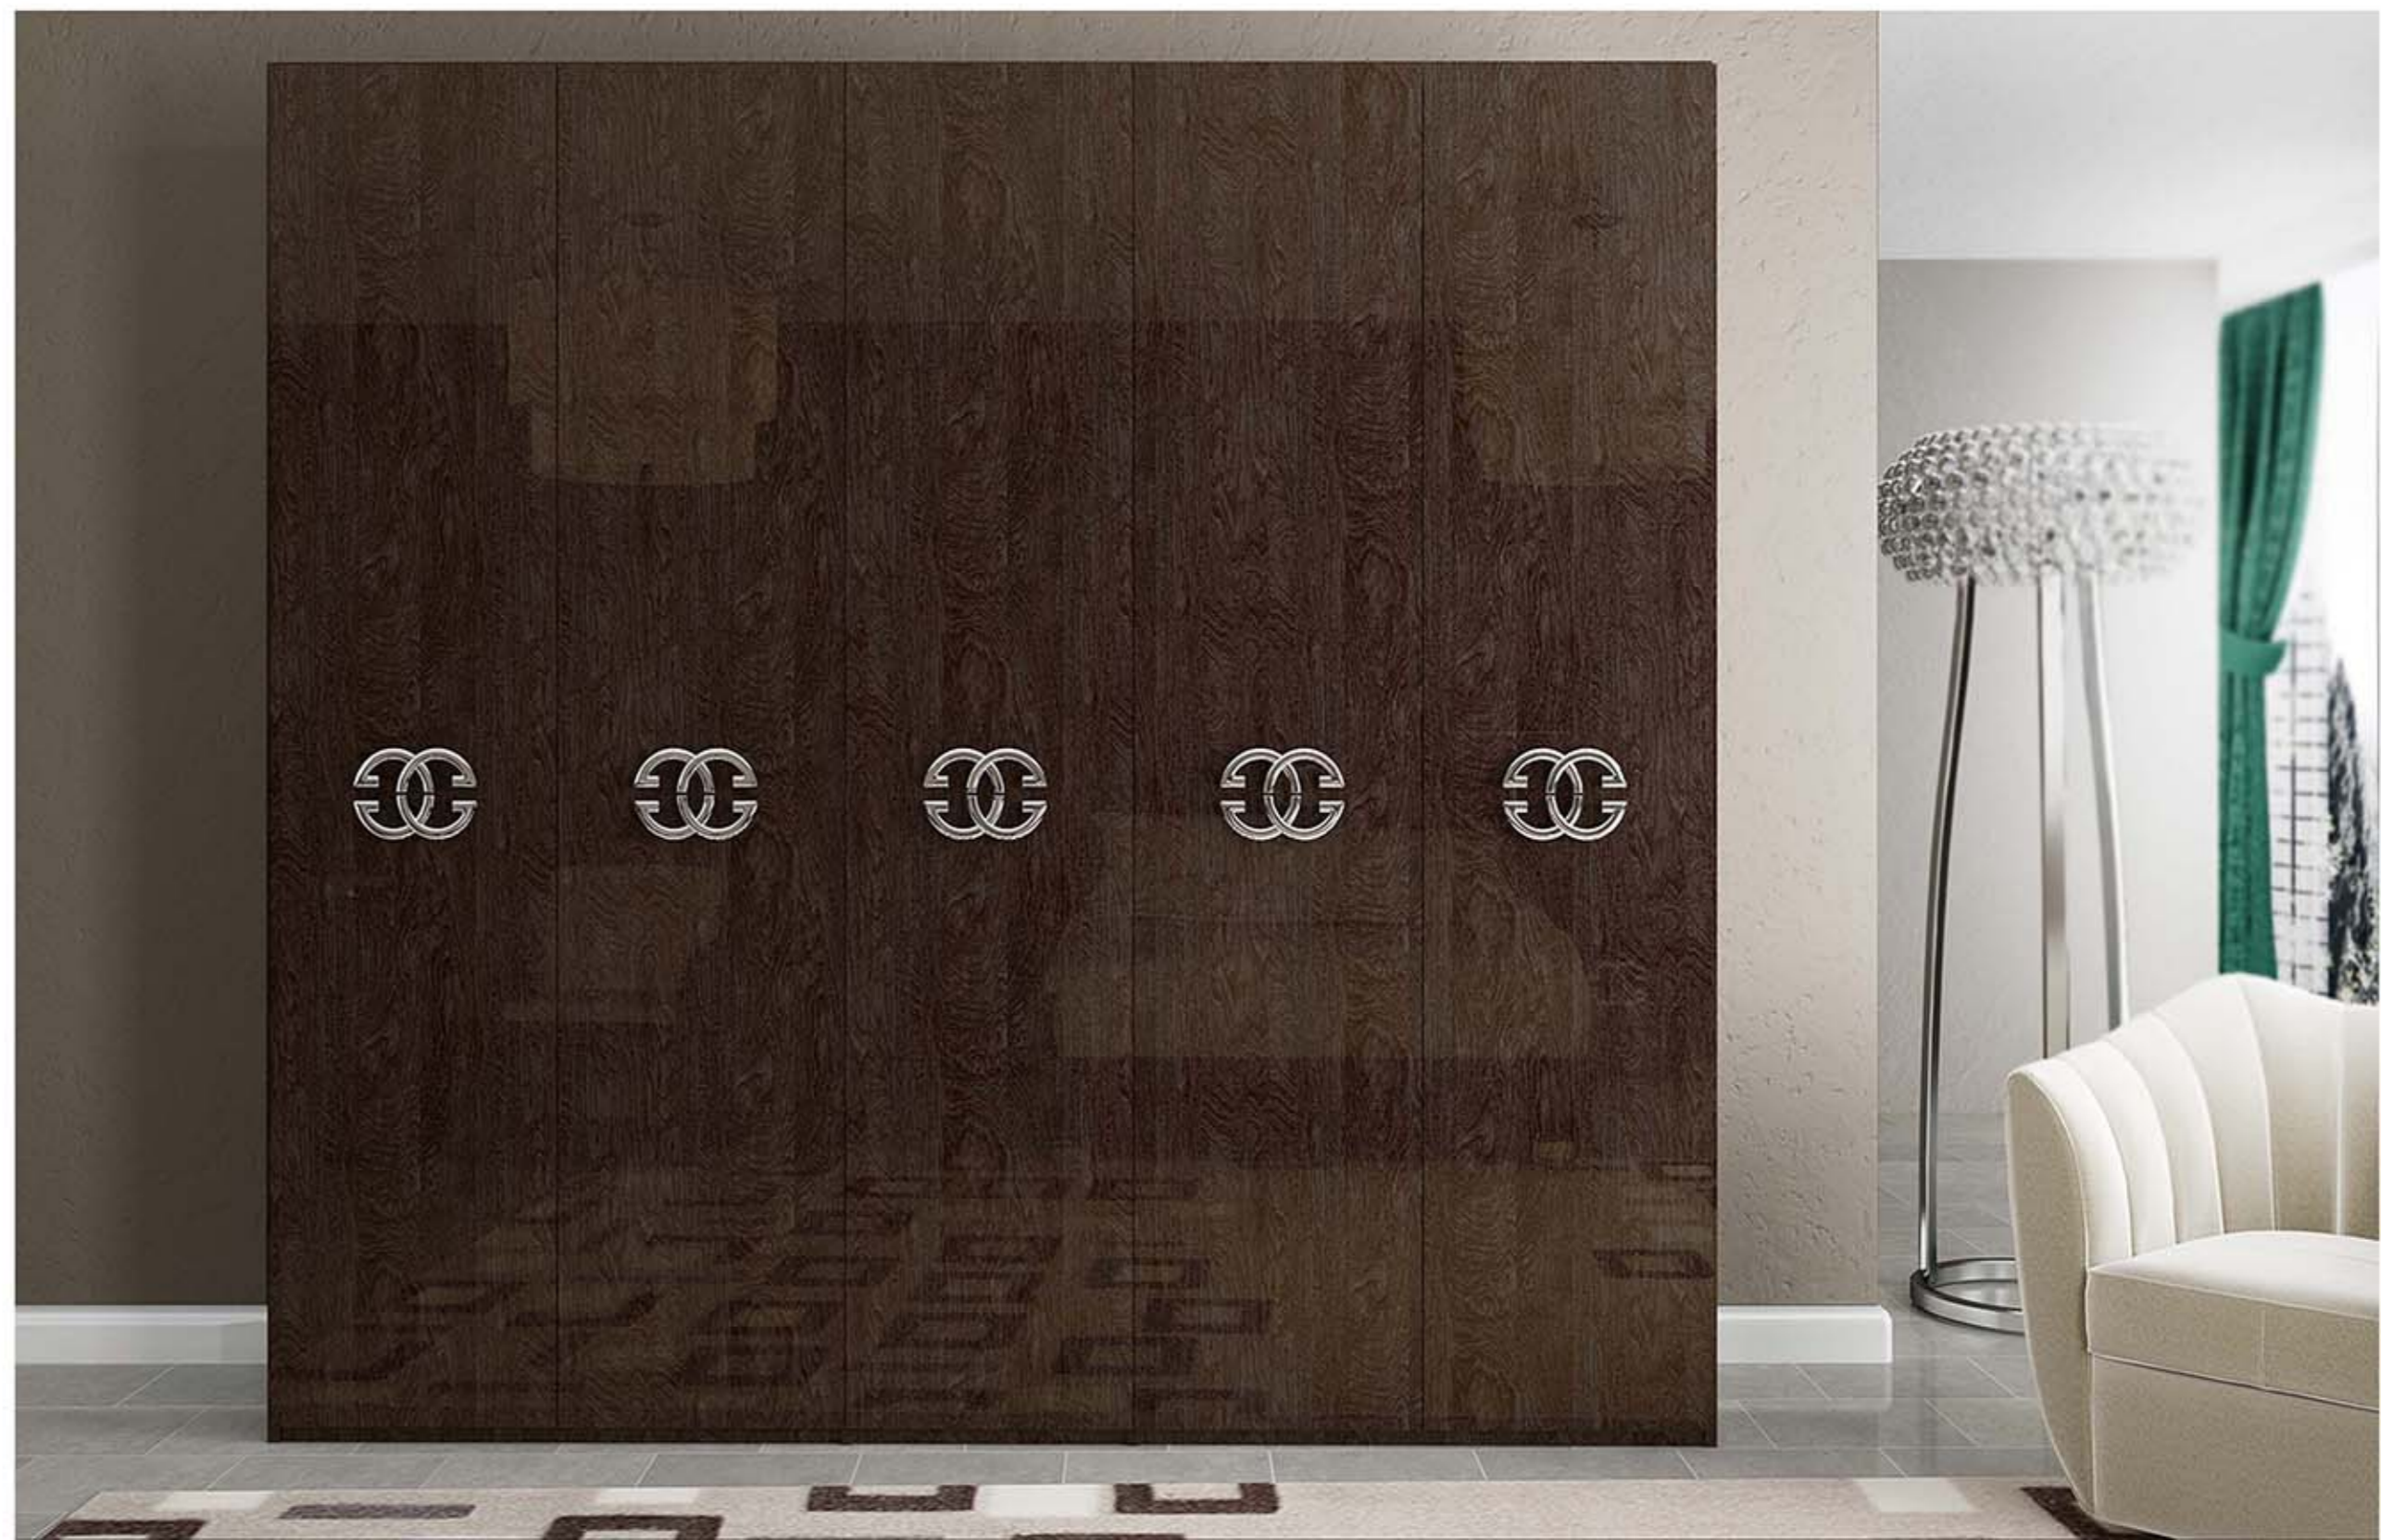

Modern Handles

Prestige Giorno

PRESTIGE DAY
PRESTIGE JOUR

Sedia
Chair
Chaise

W: 57 cm.
L: 47 cm.
H: 113 cm.

Specchiera
Mirror
Miroir

W: 2 cm.
L: 160 cm.
H: 75 cm.

Tavolo
Dining Table
Table à manger