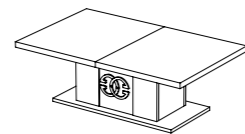

W: 104 cm.
L: 180 cm.
H: 76 cm.

Vetrina 1 Anta
1 Door Vit.
Vit. 1 Porte

W: 44 cm.
L: 68 cm.
H: 190 cm.

Vetrina 2 Ante
2 Doors Vit.
Vit. 2 Portes

W: 44 cm.
L: 108 cm.
H: 190 cm.

Vetrina 3 Ante
3 Doors Vit.
Vit. 3 Portes

W: 48,5 cm.
L: 164 cm.
H: 195 cm.

Base 4 Ante
4 Doors Buffet
Buffet 4 Portes

W: 48,5 cm.
L: 210 cm.
H: 86 cm.

Base 3 Ante
3 Doors Buffet
Buffet 3 Portes

W: 48,5 cm.
L: 164 cm.
H: 86 cm.

Lcd 4 Ante
4 Doors Lcd
Lcd 4 Portes

W: 48,5 cm.
L: 210 cm.
H: 46 cm.

Lcd 3 Ante
3 Doors Lcd
Lcd 3 Portes

W: 48,5 cm.
L: 164 cm.
H: 46 cm.

Tavolo Caffè
Coffee Table
Table de Salon

W: 80 cm.
L: 130 cm.
H: 44 cm.

Prestige Notte

PRESTIGE NIGHT
PRESTIGE NUIT