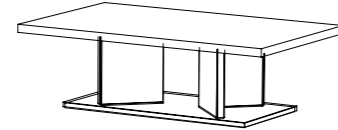

W: 56 cm.
L: 46 cm.
H: 100 cm.

Specchiera
Mirror
Miroir

W: 2 cm.
L: 140 cm.
H: 80 cm.

Tavolo
Dining Table
Table de Salon

W: 104 cm.
L: 180 cm.
H: 75 cm.

Vetrina 1 Anta
1 Door Vit.
Vit. 1 Porte

W: 43 cm.
L: 64 cm.
H: 184 cm.

Vetrina 2 Ante
2 Door Vit.
Vit. 2 Portes

W: 43 cm.
L: 102 cm.
H: 184 cm.

Allunga Tavolo
Extention For Table
Allonge Pour Table

W: 45 cm.
L: 104 cm.

Base 4 Ante
4 Door Buffet
Buffet 4 Portes

W: 48,5 cm.
L: 202 cm.
H: 85 cm.

Base 3 Ante
3 Door Buffet
Buffet 3 Portes

W: 48,5 cm.
L: 149 cm.
H: 85 cm.

Lcd 4 Ante
4 Door Lcd
Lcd 4 Portes

W: 48,5 cm.
L: 202 cm.
H: 45 cm.

Lcd 3 Ante
3 Door Lcd
Lcd 3 Portes

W: 48,5 cm.
L: 149 cm.
H: 45 cm.

Tavolo Caffè
Coffee Table
Table Basse

W: 80 cm.
L: 130 cm.
H: 40 cm.

Sarah Notte

SARAH NIGHT
SARAH NUIT

Comodino 2 cassetti
2 drawer night table
chevets 2 tiroirs

W: 41 cm.
L: 69 cm.
H: 58 cm.

Specchio
Mirror
Miroir