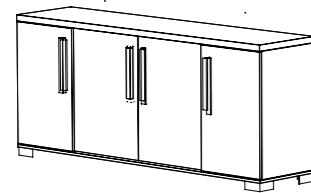

W: 56 cm.
L: 46 cm.
H: 100 cm.

Specchiera
Mirror
Miroir

W: 2 cm.
L: 140 cm.
H: 80 cm.

Tavolo
Dining Table
Table de Salon

W: 104 cm.
L: 180 cm.
H: 75 cm.

Vetrina 1 Anta
1 Door Vit.
Vit. 1 Porte

W: 43 cm.
L: 64 cm.
H: 184 cm.

Vetrina 2 Ante
2 Door Vit.
Vit. 2 Portes

W: 43 cm.
L: 102 cm.
H: 184 cm.

Allunga Tavolo
Extention For Table
Allonge Pour Table

W: 45 cm.
L: 104 cm.

Base 4 Ante
4 Door Buffet
Buffet 4 Portes

W: 48,5 cm.
L: 202 cm.
H: 85 cm.

Base 3 Ante
3 Door Buffet
Buffet 3 Portes

W: 48,5 cm.
L: 149 cm.
H: 85 cm.

Lcd 4 Ante
4 Door Lcd
Lcd 4 Portes

W: 48,5 cm.
L: 202 cm.
H: 45 cm.

Lcd 3 Ante
3 Door Lcd
Lcd 3 Portes

W: 48,5 cm.
L: 149 cm.
H: 45 cm.