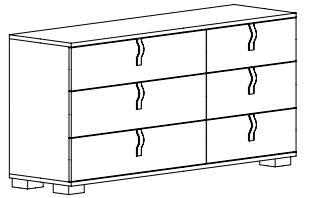

W: 2 cm.
L: 95 cm.
H: 102 cm.

Comò doppio 6 cassetti
6 drawer double dresser
commode double 6 tiroirs