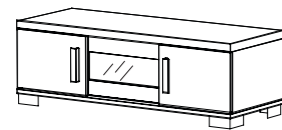

Vetrina 2 Ante
2 Door Vit.
Vit. 2 Portes

W: 43 cm.
L: 102 cm.
H: 184 cm.

Allunga Tavolo
Extention For Table
Allonge Pour Table

W: 45 cm.
L: 104 cm.

Base 4 Ante
4 Door Buffet
Buffet 4 Portes

W: 48,5 cm.
L: 202 cm.
H: 85 cm.

Base 3 Ante
3 Door Buffet
Buffet 3 Portes

W: 48,5 cm.
L: 149 cm.
H: 85 cm.

Lcd 4 Ante
4 Door Lcd
Lcd 4 Portes

W: 48,5 cm.
L: 202 cm.
H: 45 cm.

Lcd 3 Ante
3 Door Lcd
Lcd 3 Portes

W: 48,5 cm.
L: 149 cm.
H: 45 cm.