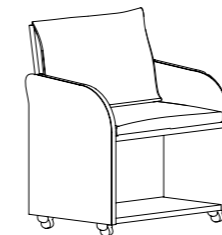

W: 60 cm.
L: 270 cm.
H: 230 cm.

Armadio 6 porte
6 door wardrobe
Armoire 6 portes

W: 60 cm.
L: 324 cm.
H: 230 cm.

Toeletta
Vanity table
Coiffeuse

W: 46 cm.
L: 117 cm.
H: 83 / 122 cm.

Pouf
Pouf
Pouf

W: 43 cm.
L: 58 cm.
H: 73 cm.

Pouf
Pouf
Pouf

W: 42 cm.
L: 100 / 42 cm.
H: 42 cm.

STATUS
Italian status symbol

100% made in Italy

Status srl

Via delle industrie 6/A
31018 - Gaiarine (TV) - Italy
Tel. +39.0434.75195
Fax +39.0434.759553
info@statusitaly.it
www.statusitaly.it