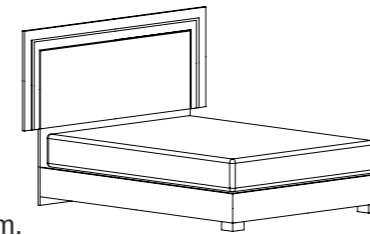

W: 48 cm.
L: 173 cm.
H: 83 cm.

Letto 154 / 180 / 200
Bed 154 / 180 / 200
Lit 154 / 180 / 200

W: 209 cm.
L: 194 / 194 / 237 cm.
H: 120 cm.

Settimanale 5 cassetti
5 drawer chest
Chiffonier 5 tiroirs