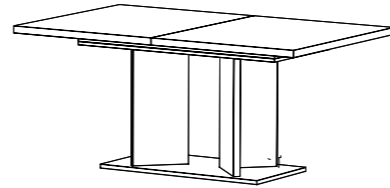

W: 56 cm.
L: 46 cm.
H: 100 cm.

Specchiera
Mirror
Miroir

W: 2 cm.
L: 140 cm.
H: 80 cm.

Tavolo
Dining Table
Table de Salon

W: 104 cm.
L: 180 cm.
H: 75 cm.

Vetrina 1 Anta
1 Door Vit.
Vit. 1 Porte

W: 43 cm.
L: 64 cm.
H: 184 cm.

Vetrina 2 Ante
2 Door Vit.
Vit. 2 Portes

W: 43 cm.
L: 102 cm.
H: 184 cm.

Allunga Tavolo
Extention For Table
Allonge Pour Table

W: 45 cm.
L: 104 cm.

Base 4 Ante
4 Door Buffet
Buffet 4 Portes

W: 48,5 cm.
L: 202 cm.
H: 85 cm.

Base 3 Ante
3 Door Buffet
Buffet 3 Portes

W: 48,5 cm.
L: 149 cm.
H: 85 cm.

Lcd 4 Ante
4 Door Lcd
Lcd 4 Portes

W: 48,5 cm.
L: 202 cm.
H: 45 cm.

Lcd 3 Ante
3 Door Lcd
Lcd 3 Portes

W: 48,5 cm.
L: 149 cm.
H: 45 cm.