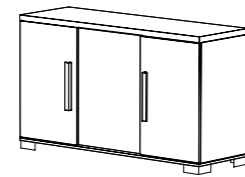

W: 56 cm.
L: 46 cm.
H: 100 cm.

Specchiera
Mirror
Miroir

W: 2 cm.
L: 140 cm.
H: 80 cm.

Tavolo
Dining Table
Table de Salon

W: 104 cm.
L: 180 cm.
H: 75 cm.

Vetrina 1 Anta
1 Door Vit.
Vit. 1 Porte

W: 43 cm.
L: 64 cm.
H: 184 cm.

Vetrina 2 Ante
2 Door Vit.
Vit. 2 Portes

W: 43 cm.
L: 102 cm.
H: 184 cm.

Allunga Tavolo
Extention For Table
Allonge Pour Table

W: 45 cm.
L: 104 cm.

Base 4 Ante
4 Door Buffet
Buffet 4 Portes

W: 48,5 cm.
L: 202 cm.
H: 85 cm.

Base 3 Ante
3 Door Buffet
Buffet 3 Portes

W: 48,5 cm.
L: 149 cm.
H: 85 cm.

Lcd 4 Ante
4 Door Lcd
Lcd 4 Portes

W: 48,5 cm.
L: 202 cm.
H: 45 cm.

Lcd 3 Ante
3 Door Lcd
Lcd 3 Portes

W: 48,5 cm.
L: 149 cm.
H: 45 cm.