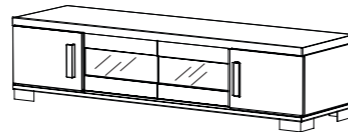

W: 56 cm.
L: 46 cm.
H: 100 cm.

Specchiera
Mirror
Miroir

W: 2 cm.
L: 140 cm.
H: 80 cm.

Tavolo
Dining Table
Table de Salon

W: 104 cm.
L: 180 cm.
H: 75 cm.

Vetrina 1 Anta
1 Door Vit.
Vit. 1 Porte

W: 43 cm.
L: 64 cm.
H: 184 cm.

Vetrina 2 Ante
2 Door Vit.
Vit. 2 Portes

W: 43 cm.
L: 102 cm.
H: 184 cm.

Allunga Tavolo
Extention For Table
Allonge Pour Table

W: 45 cm.
L: 104 cm.

Base 4 Ante
4 Door Buffet
Buffet 4 Portes

W: 48,5 cm.
L: 202 cm.
H: 85 cm.

Base 3 Ante
3 Door Buffet
Buffet 3 Portes

W: 48,5 cm.
L: 149 cm.
H: 85 cm.

Lcd 4 Ante
4 Door Lcd
Lcd 4 Portes

W: 48,5 cm.
L: 202 cm.
H: 45 cm.

Lcd 3 Ante
3 Door Lcd
Lcd 3 Portes

W: 48,5 cm.
L: 149 cm.
H: 45 cm.