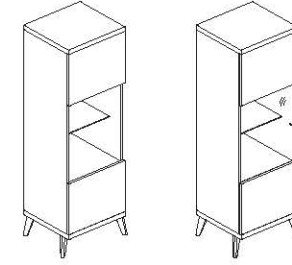

Treviso

Treviso

Vetrina 1 Anta
1 Door Vit.
Vit. 1 Porte

W: 42 cm.
L: 50 cm.
H: 169 cm.

Vetrina 2 Ante
2 Doors Vit.
Vit. 2 Portes

W: 42 cm.
L: 101 cm.
H: 169 cm.

Sedia
Chair
Chaise

W: 57 cm.
L: 47 cm.
H: 100 cm.

Base 4 Ante
4 Doors Buffet
Buffet 4 Portes

W: 48 cm.
L: 202 cm.
H: 84 cm.

Base 3 Ante
3 Doors Buffet
Buffet 3 Portes

W: 48 cm.
L: 151 cm.
H: 84 cm.

Specchiera
Mirror
Miroir

W: 2 cm.
L: 145 cm.
H: 80 cm.

Lcd 4 Ante
4 Doors Lcd
Lcd 4 Portes

W: 48 cm.
L: 202 cm.
H: 62 cm.

Lcd 3 Ante
3 Doors Lcd
Lcd 3 Portes

W: 48 cm.
L: 151 cm.
H: 62 cm.

Tavolo Caffè
Coffee Table
Table Basse

W: 70 cm.
L: 120 cm.
H: 45 cm.

Tavolo
Dining Table
Table de Salon

W: 90 cm.
L: 160 cm.
H: 75 cm.

Tavolo
Dining Table
Table de Salon

W: 104 cm.
L: 180 + 45 cm.
H: 75 cm.

Mensole per DVD
DVD Shelves for Tv unit
Etageres DVD pour Meuble Tele

W: 14 cm.
L: 24 cm.
H: 104 cm.

STATUS SRL

Via delle industrie 6/A
31018 - Gaiarine (TV) - Italy
Tel. +39 0434 75195
info@statusitaly.it
www.statusitaly.it