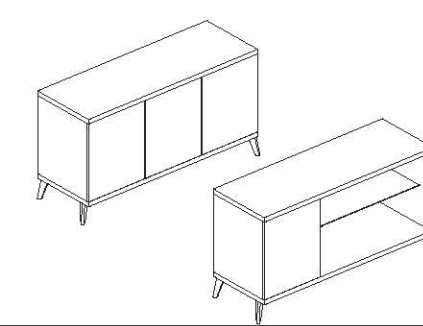

Treviso

Treviso

Vetrina 1 Anta
1 Door Vit.
Vit. 1 Porte

W: 42 cm.
L: 50 cm.
H: 169 cm.

Vetrina 2 Ante
2 Doors Vit.
Vit. 2 Portes

W: 42 cm.
L: 101 cm.
H: 169 cm.

Sedia
Chair
Chaise

W: 57 cm.
L: 47 cm.
H: 100 cm.

Base 4 Ante
4 Doors Buffet
Buffet 4 Portes

W: 48 cm.
L: 202 cm.
H: 84 cm.

Base 3 Ante
3 Doors Buffet
Buffet 3 Portes

W: 48 cm.
L: 151 cm.
H: 84 cm.

Specchiera
Mirror
Miroir

W: 2 cm.
L: 145 cm.
H: 80 cm.

Lcd 4 Ante
4 Doors Lcd
Lcd 4 Portes

W: 48 cm.
L: 202 cm.
H: 62 cm.

Lcd 3 Ante
3 Doors Lcd
Lcd 3 Portes

W: 48 cm.
L: 151 cm.
H: 62 cm.

Tavolo Caffè
Coffee Table
Table Basse

W: 70 cm.
L: 120 cm.
H: 45 cm.

Tavolo
Dining Table
Table de Salon

W: 90 cm.
L: 160 cm.
H: 75 cm.

Tavolo
Dining Table
Table de Salon

W: 104 cm.
L: 180 + 45 cm.
H: 75 cm.

Mensole per DVD
DVD Shelves for Tv unit
Etageres DVD pour Meuble Tele

W: 14 cm.
L: 24 cm.
H: 104 cm.

STATUS SRL

Via delle industrie 6/A
31018 - Gaiarine (TV) - Italy
Tel. +39 0434 75195
info@statusitaly.it
www.statusitaly.it