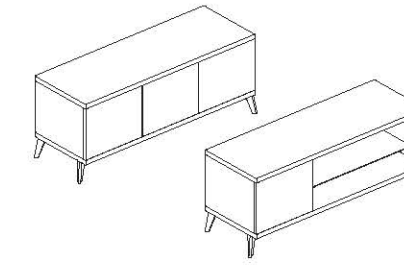

Treviso

Treviso

Vetrina 1 Anta
1 Door Vit.
Vit. 1 Porte

W: 42 cm.
L: 50 cm.
H: 169 cm.

Vetrina 2 Ante
2 Doors Vit.
Vit. 2 Portes

W: 42 cm.
L: 101 cm.
H: 169 cm.

Sedia
Chair
Chaise

W: 57 cm.
L: 47 cm.
H: 100 cm.

Base 4 Ante
4 Doors Buffet
Buffet 4 Portes

W: 48 cm.
L: 202 cm.
H: 84 cm.

Base 3 Ante
3 Doors Buffet
Buffet 3 Portes

W: 48 cm.
L: 151 cm.
H: 84 cm.

Specchiera
Mirror
Miroir

W: 2 cm.
L: 145 cm.
H: 80 cm.

Lcd 4 Ante
4 Doors Lcd
Lcd 4 Portes

W: 48 cm.
L: 202 cm.
H: 62 cm.

Lcd 3 Ante
3 Doors Lcd
Lcd 3 Portes

W: 48 cm.
L: 151 cm.
H: 62 cm.

Tavolo Caffè
Coffee Table
Table Basse

W: 70 cm.
L: 120 cm.
H: 45 cm.

Tavolo
Dining Table
Table de Salon

W: 90 cm.
L: 160 cm.
H: 75 cm.

Tavolo
Dining Table
Table de Salon

W: 104 cm.
L: 180 + 45 cm.
H: 75 cm.

Mensole per DVD
DVD Shelves for Tv unit
Etageres DVD pour Meuble Tele

W: 14 cm.
L: 24 cm.
H: 104 cm.

STATUS SRL

Via delle industrie 6/A
31018 - Gaiarine (TV) - Italy
Tel. +39 0434 75195
info@statusitaly.it
www.statusitaly.it