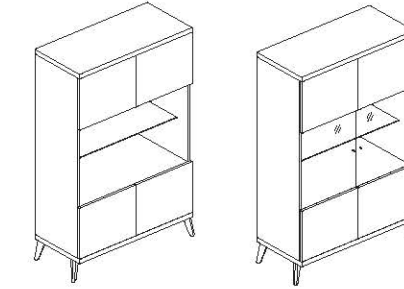

Treviso

Treviso

Vetrina 1 Anta
1 Door Vit.
Vit. 1 Porte

W: 42 cm.
L: 50 cm.
H: 169 cm.

Vetrina 2 Ante
2 Doors Vit.
Vit. 2 Portes

W: 42 cm.
L: 101 cm.
H: 169 cm.

Sedia
Chair
Chaise

W: 57 cm.
L: 47 cm.
H: 100 cm.

Base 4 Ante
4 Doors Buffet
Buffet 4 Portes

W: 48 cm.
L: 202 cm.
H: 84 cm.

Base 3 Ante
3 Doors Buffet
Buffet 3 Portes

W: 48 cm.
L: 151 cm.
H: 84 cm.

Specchiera
Mirror
Miroir

W: 2 cm.
L: 145 cm.
H: 80 cm.

Lcd 4 Ante
4 Doors Lcd
Lcd 4 Portes

W: 48 cm.
L: 202 cm.
H: 62 cm.

Lcd 3 Ante
3 Doors Lcd
Lcd 3 Portes

W: 48 cm.
L: 151 cm.
H: 62 cm.

Tavolo Caffè
Coffee Table
Table Basse

W: 70 cm.
L: 120 cm.
H: 45 cm.

Tavolo
Dining Table
Table de Salon

W: 90 cm.
L: 160 cm.
H: 75 cm.

Tavolo
Dining Table
Table de Salon

W: 104 cm.
L: 180 + 45 cm.
H: 75 cm.

Mensole per DVD
DVD Shelves for Tv unit
Etageres DVD pour Meuble Tele

W: 14 cm.
L: 24 cm.
H: 104 cm.

STATUS SRL

Via delle industrie 6/A
31018 - Gaiarine (TV) - Italy
Tel. +39 0434 75195
info@statusitaly.it
www.statusitaly.it