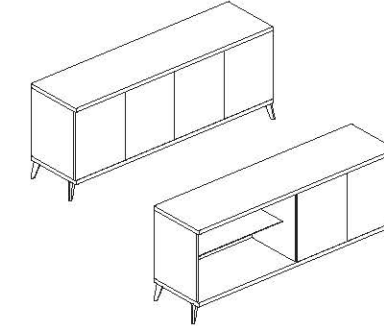

Treviso

Treviso

Vetrina 1 Anta
1 Door Vit.
Vit. 1 Porte

W: 42 cm.
L: 50 cm.
H: 169 cm.

Vetrina 2 Ante
2 Doors Vit.
Vit. 2 Portes

W: 42 cm.
L: 101 cm.
H: 169 cm.

Sedia
Chair
Chaise

W: 57 cm.
L: 47 cm.
H: 100 cm.

Base 4 Ante
4 Doors Buffet
Buffet 4 Portes

W: 48 cm.
L: 202 cm.
H: 84 cm.

Base 3 Ante
3 Doors Buffet
Buffet 3 Portes

W: 48 cm.
L: 151 cm.
H: 84 cm.

Specchiera
Mirror
Miroir

W: 2 cm.
L: 145 cm.
H: 80 cm.

Lcd 4 Ante
4 Doors Lcd
Lcd 4 Portes

W: 48 cm.
L: 202 cm.
H: 62 cm.

Lcd 3 Ante
3 Doors Lcd
Lcd 3 Portes

W: 48 cm.
L: 151 cm.
H: 62 cm.

Tavolo Caffè
Coffee Table
Table Basse

W: 70 cm.
L: 120 cm.
H: 45 cm.

Tavolo
Dining Table
Table de Salon

W: 90 cm.
L: 160 cm.
H: 75 cm.

Tavolo
Dining Table
Table de Salon

W: 104 cm.
L: 180 + 45 cm.
H: 75 cm.

Mensole per DVD
DVD Shelves for Tv unit
Etageres DVD pour Meuble Tele

W: 14 cm.
L: 24 cm.
H: 104 cm.

STATUS SRL

Via delle industrie 6/A
31018 - Gaiarine (TV) - Italy
Tel. +39 0434 75195
info@statusitaly.it
www.statusitaly.it