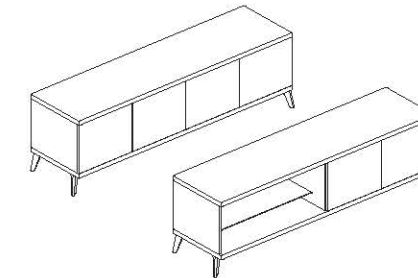

Treviso

Treviso

Vetrina 1 Anta
1 Door Vit.
Vit. 1 Porte

W: 42 cm.
L: 50 cm.
H: 169 cm.

Vetrina 2 Ante
2 Doors Vit.
Vit. 2 Portes

W: 42 cm.
L: 101 cm.
H: 169 cm.

Sedia
Chair
Chaise

W: 57 cm.
L: 47 cm.
H: 100 cm.

Base 4 Ante
4 Doors Buffet
Buffet 4 Portes

W: 48 cm.
L: 202 cm.
H: 84 cm.

Base 3 Ante
3 Doors Buffet
Buffet 3 Portes

W: 48 cm.
L: 151 cm.
H: 84 cm.

Specchiera
Mirror
Miroir

W: 2 cm.
L: 145 cm.
H: 80 cm.

Lcd 4 Ante
4 Doors Lcd
Lcd 4 Portes

W: 48 cm.
L: 202 cm.
H: 62 cm.

Lcd 3 Ante
3 Doors Lcd
Lcd 3 Portes

W: 48 cm.
L: 151 cm.
H: 62 cm.

Tavolo Caffè
Coffee Table
Table Basse

W: 70 cm.
L: 120 cm.
H: 45 cm.

Tavolo
Dining Table
Table de Salon

W: 90 cm.
L: 160 cm.
H: 75 cm.

Tavolo
Dining Table
Table de Salon

W: 104 cm.
L: 180 + 45 cm.
H: 75 cm.

Mensole per DVD
DVD Shelves for Tv unit
Etageres DVD pour Meuble Tele

W: 14 cm.
L: 24 cm.
H: 104 cm.

STATUS SRL

Via delle industrie 6/A
31018 - Gaiarine (TV) - Italy
Tel. +39 0434 75195
info@statusitaly.it
www.statusitaly.it