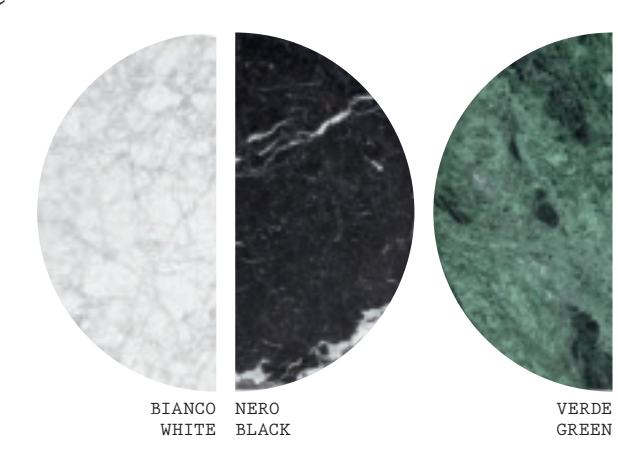

IMPIALLACCIATO

veneer

FAGGIO BEECHWOOD
NOCE WALNUT

MDF LAMINATO

laminated

BIANCO WHITE
NERO BLACK
ROSSO RED
TORTORA DOVE GRAY

MARMO

marble

BIANCO WHITE
NERO BLACK
VERDE GREEN

VETRO

glass

VETRO GLASS
VETRO FUMÉ
SMOKED GLASS

LAMINATO

laminated

BIANCO / WHITE
NERO / BLACK
ROSSO / RED

CORDA

rope

BIANCO / WHITE 001
NERO / BLACK 006
MARRONE / BROWN 003
CANAPA / HEMP 005
GIALLO / YELLOW 002
ROSSO / RED 007

CUOINETTO

hide

BIANCO / WHITE 0537
NERO / BLACK 0536
TESTA DI NORO / DARK BROWN 1545

CORDINO IN CELLULOSA

cellulose rope

ANTRACITE / ANTHRACITE 0529
TESTA DI NORO / DARK BROWN 0543
AVANA / HEMP 0530