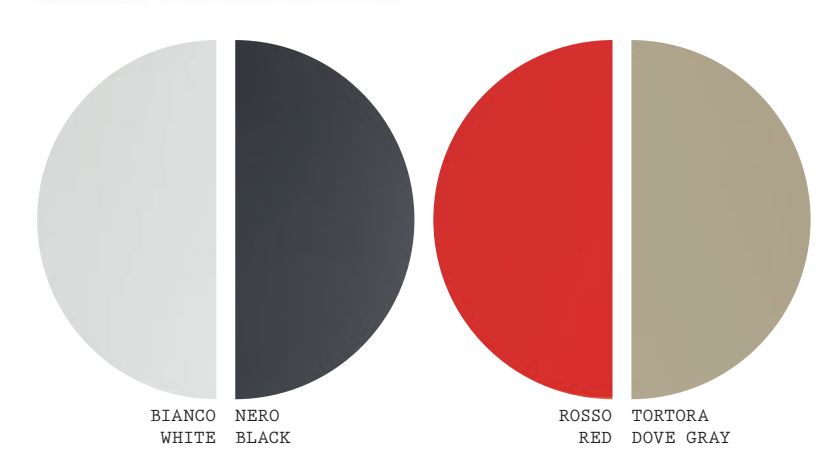

IMPIALLACCIATO

veneer

FAGGIO BEECHWOOD
NOCE WALNUT

MDF LAMINATO

laminated

BIANCO WHITE
NERO BLACK
ROSSO RED
TORTORA DOVE GRAY

MARMO

marble

BIANCO WHITE
NERO BLACK
VERDE GREEN

VETRO

glass

VETRO GLASS
VETRO FUMÉ
SMOKED GLASS

LAMINATO

laminated

BIANCO / WHITE
NERO / BLACK
ROSSO / RED

CORDA

rope

BIANCO / WHITE 001
NERO / BLACK 006
MARRONE / BROWN 003
CANAPA / HEMP 005
GIALLO / YELLOW 002
ROSSO / RED 007

CUOINETTO

hide

BIANCO / WHITE 0537
NERO / BLACK 0536
TESTA DI NORO / DARK BROWN 1545

CORDINO IN CELLULOSA

cellulose rope

ANTRACITE / ANTHRACITE 0529
TESTA DI NORO / DARK BROWN 0543
AVANA / HEMP 0530