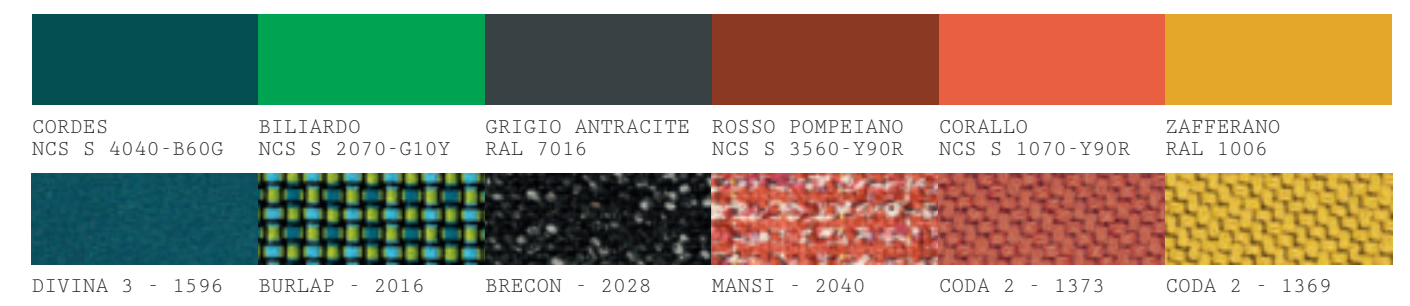

VIA DELLA ROGGIA 28   T +39 0432 740180   [facebook](#)
33044 MANZANO   F +39 0432 755953   [instagram](#)
UDINE ITALIA   INFO@BILLIANI.IT   [pinterest](#)

billiani.it

Billiani
1911