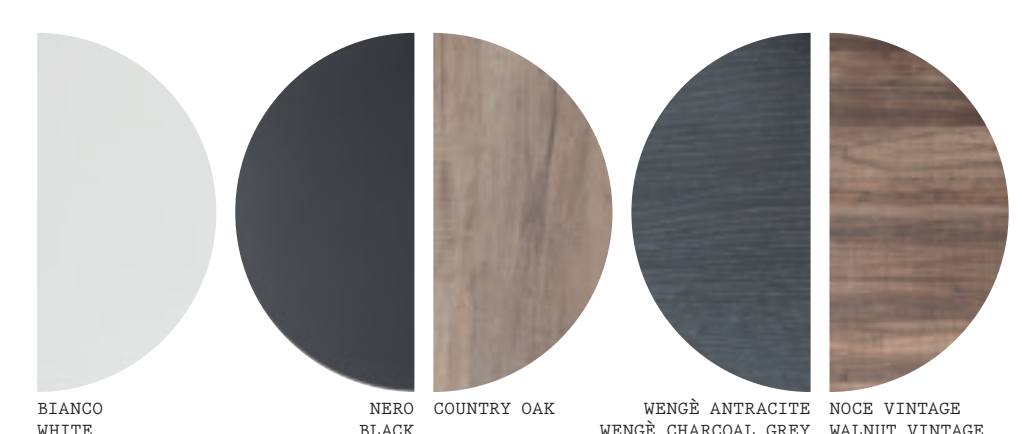

LEGNO

wood

MDF LACCATO

lacquered

BIANCO WHITE
NERO BLACK
ROSSO RED

HPL

hpl

BIANCO WHITE
NERO BLACK
COUNTRY OAK
MENO ANTRACITE
MENO CHARCOAL GREY
NOCE VINTAGE
NOCE VINTAGE

IMPIALLACCIATO

veneer

FAGGIO BEECHWOOD
NOCE WALNUT

MDF LAMINATO

laminated

BIANCO WHITE
NERO BLACK
ROSSO RED
TORTORA DOVE GRAY

MARMO

marble

BIANCO WHITE
NERO BLACK
VERDE GREEN

VETRO

glass

VETRO GLASS
VETRO FUMÉ
SMOKED GLASS

LAMINATO

laminated

BIANCO / WHITE
NERO / BLACK
ROSSO / RED

CORDA

cellulose rope

ANTRACITE / ANTHRACITE 0529
TESTA DI NORO / DARK BROWN 0543
AVANA / HEMP 0530