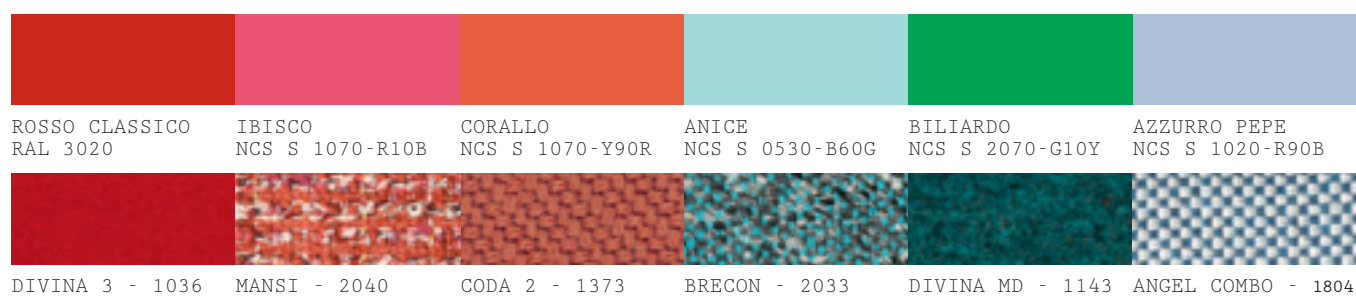

VIA DELLA ROGGIA 28   T +39 0432 740180   [facebook](#)
33044 MANZANO   F +39 0432 755953   [instagram](#)
UDINE ITALIA   INFO@BILLIANI.IT   [pinterest](#)

billiani.it

Billiani
1911