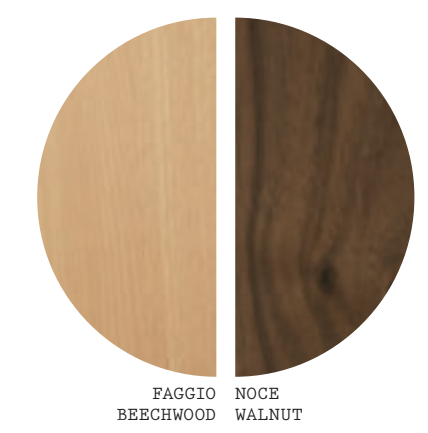

LEGNO

wood

MDF LACCATO

lacquered

BIANCO WHITE
NERO BLACK
ROSSO RED

HPL

hpl

BIANCO WHITE
NERO BLACK
COUNTRY OAK
MENO ANTRACITE
MENO CHARCOAL GREY
NOCE VINTAGE
NOCE VINTAGE

IMPIALLACCIATO

veneer

FAGGIO BEECHWOOD
NOCE WALNUT

MDF LAMINATO

laminated

BIANCO WHITE
NERO BLACK
ROSSO RED
TORTORA DOVE GRAY

MARMO

marble

BIANCO WHITE
NERO BLACK
VERDE GREEN

VETRO

glass

VETRO GLASS
VETRO FUMÉ
SMOKED GLASS

LAMINATO

laminated

BIANCO / WHITE
NERO / BLACK
ROSSO / RED

CORDA

rope

BIANCO / WHITE 001
NERO / BLACK 006
MARRONE / BROWN 003
CANAPA / HEMP 005
GIALLO / YELLOW 002
ROSSO / RED 007

CUOINETTO

hide

BIANCO / WHITE 0537
NERO / BLACK 0536
TESTA DI NORO / DARK BROWN 1545

CORDINO IN CELLULOSA