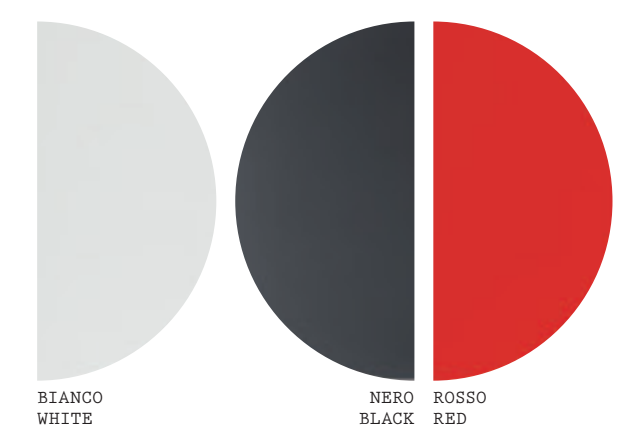

LEGNO

wood

MDF LACCATO

lacquered

BIANCO WHITE
NERO BLACK
ROSSO RED

HPL

hpl

BIANCO WHITE
NERO BLACK
COUNTRY OAK
MENO ANTRACITE
MENO CHARCOAL GREY
NOCE VINTAGE
NOCE VINTAGE

IMPIALLACCIATO

veneer

FAGGIO BEECHWOOD
NOCE WALNUT

MDF LAMINATO

laminated

BIANCO WHITE
NERO BLACK
ROSSO RED
TORTORA DOVE GRAY

MARMO

marble

BIANCO WHITE
NERO BLACK
VERDE GREEN

VETRO

glass

VETRO GLASS
VETRO FUMÉ
SMOKED GLASS

LAMINATO

laminated

BIANCO / WHITE
NERO / BLACK
ROSSO / RED

CORDA

cellulose rope

ANTRACITE / ANTHRACITE 0529
TESTA DI NORO / DARK BROWN 0543
AVANA / HEMP 0530