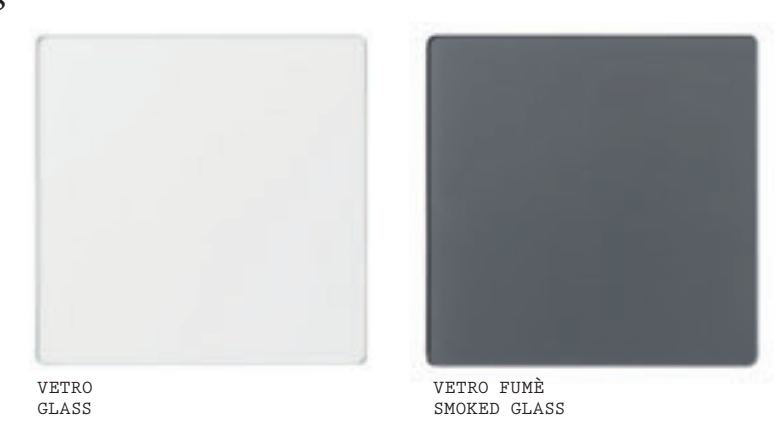

LEGNO

wood

MDF LACCATO

lacquered

BIANCO WHITE
NERO BLACK
ROSSO RED

HPL

hpl

BIANCO WHITE
NERO BLACK
COUNTRY OAK
MENO ANTRACITE
MENO CHARCOAL GREY
NOCE VINTAGE
NOCE VINTAGE

IMPIALLACCIATO

veneer

FAGGIO BEECHWOOD
NOCE WALNUT

MDF LAMINATO

laminated

BIANCO WHITE
NERO BLACK
ROSSO RED
TORTORA DOVE GRAY

MARMO

marble

BIANCO WHITE
NERO BLACK
VERDE GREEN

VETRO

glass

VETRO GLASS
VETRO FUMÉ
SMOKED GLASS

LAMINATO

laminated

BIANCO / WHITE
NERO / BLACK
ROSSO / RED

CORDA

rope

BIANCO / WHITE 001
NERO / BLACK 006
MARRONE / BROWN 003
CANAPA / HEMP 005
GIALLO / YELLOW 002
ROSSO / RED 007

CUOINETTO

hide

BIANCO / WHITE 0537
NERO / BLACK 0536
TESTA DI NORO / DARK BROWN 1545

CORDINO IN CELLULOSA