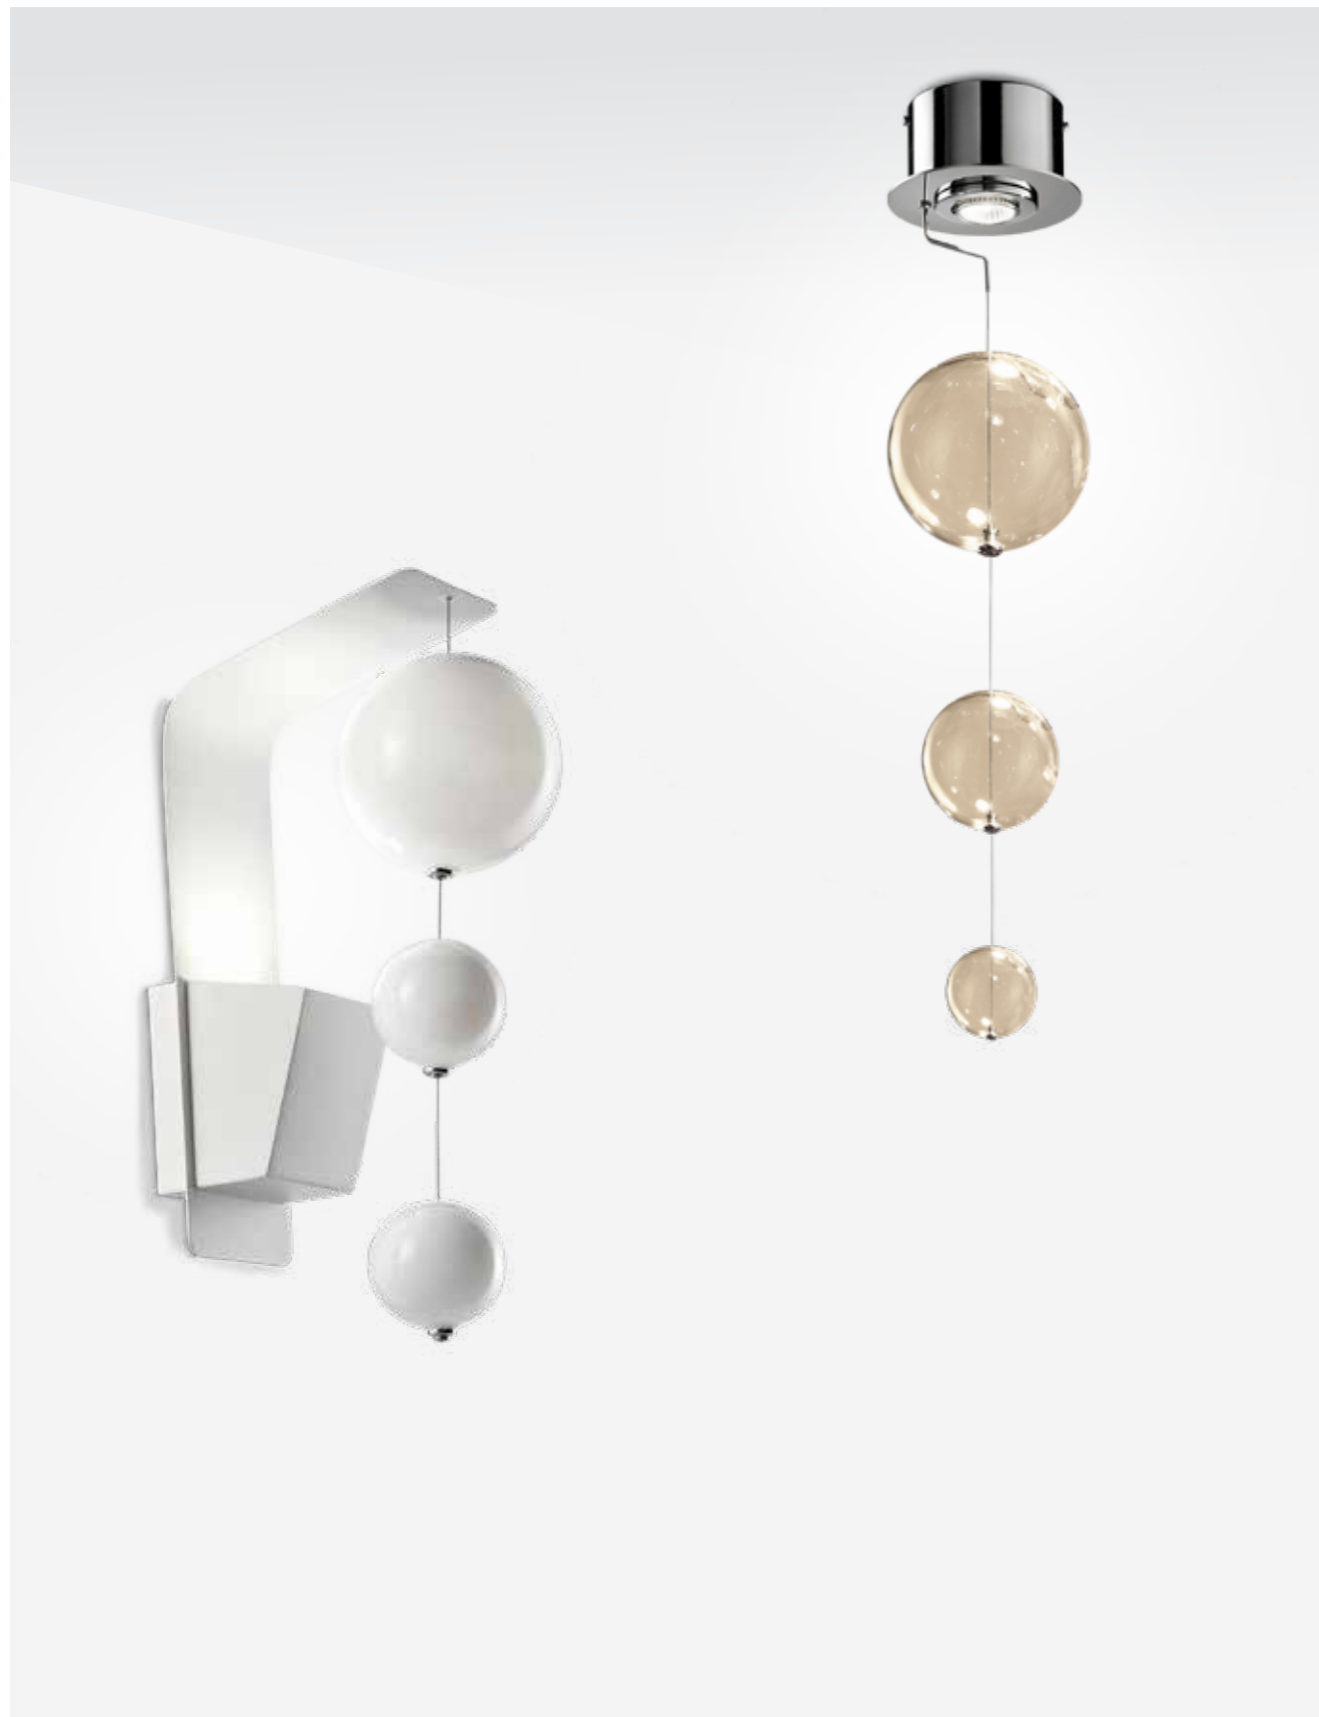

Art. 252.111.02

Art. 251.501.06