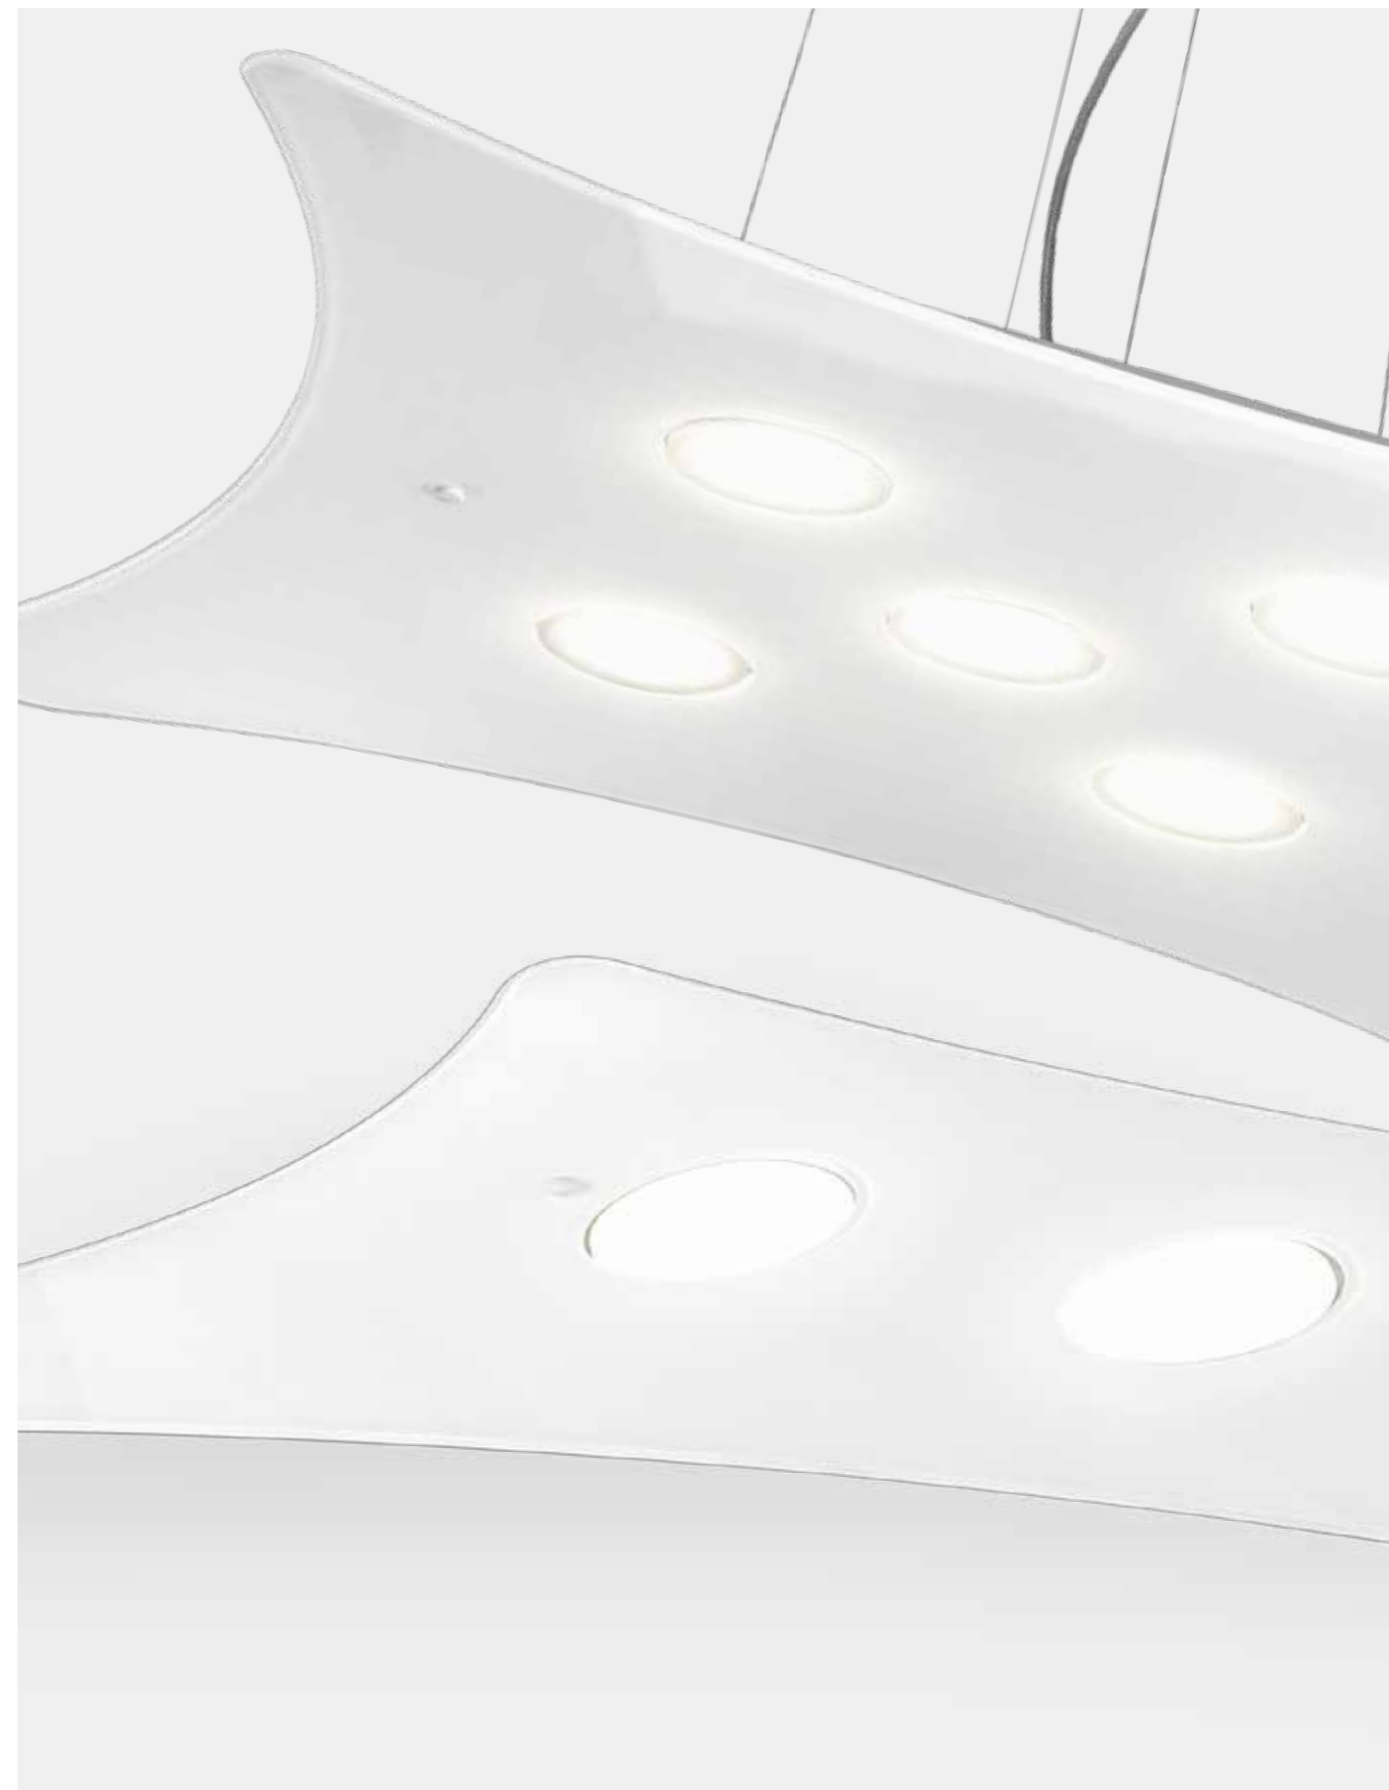

An elegant cavity that collects and transmits vibrant sensations. Harmonic forms sending subtle tones and radiant flashes of light. An ethereal cluster suspended in crystalline spaces leading to soft descents of luminous fluxes.

manta

design STUDIO TECNICO METAL LUX

Una superficie piatta, lucida che improvvisamente si anima di fasci di luce avvolgenti. Forme sinuose di estrema compattezza che danno rilievo alle superfici senza creare odiosi problemi di invasivi interventi su soffitti e pareti. Linee sobrie ed essenziali garantiscono massima evidenza dell'apporto luminoso e rendono la linea ideale per ambienti dedicati ad attività professionali con esigenze di ampia luminosità.

A shiny flat surface that suddenly comes alive with enveloping light beams. Sinuous forms of extreme compactness emerging to surfaces avoiding nasty problems of invasive interventions on ceilings and walls. Sober and essential lines grant maximum evidence of the light contribution. An ideal line for environments dedicated to professional activities with needs of generous brightness.