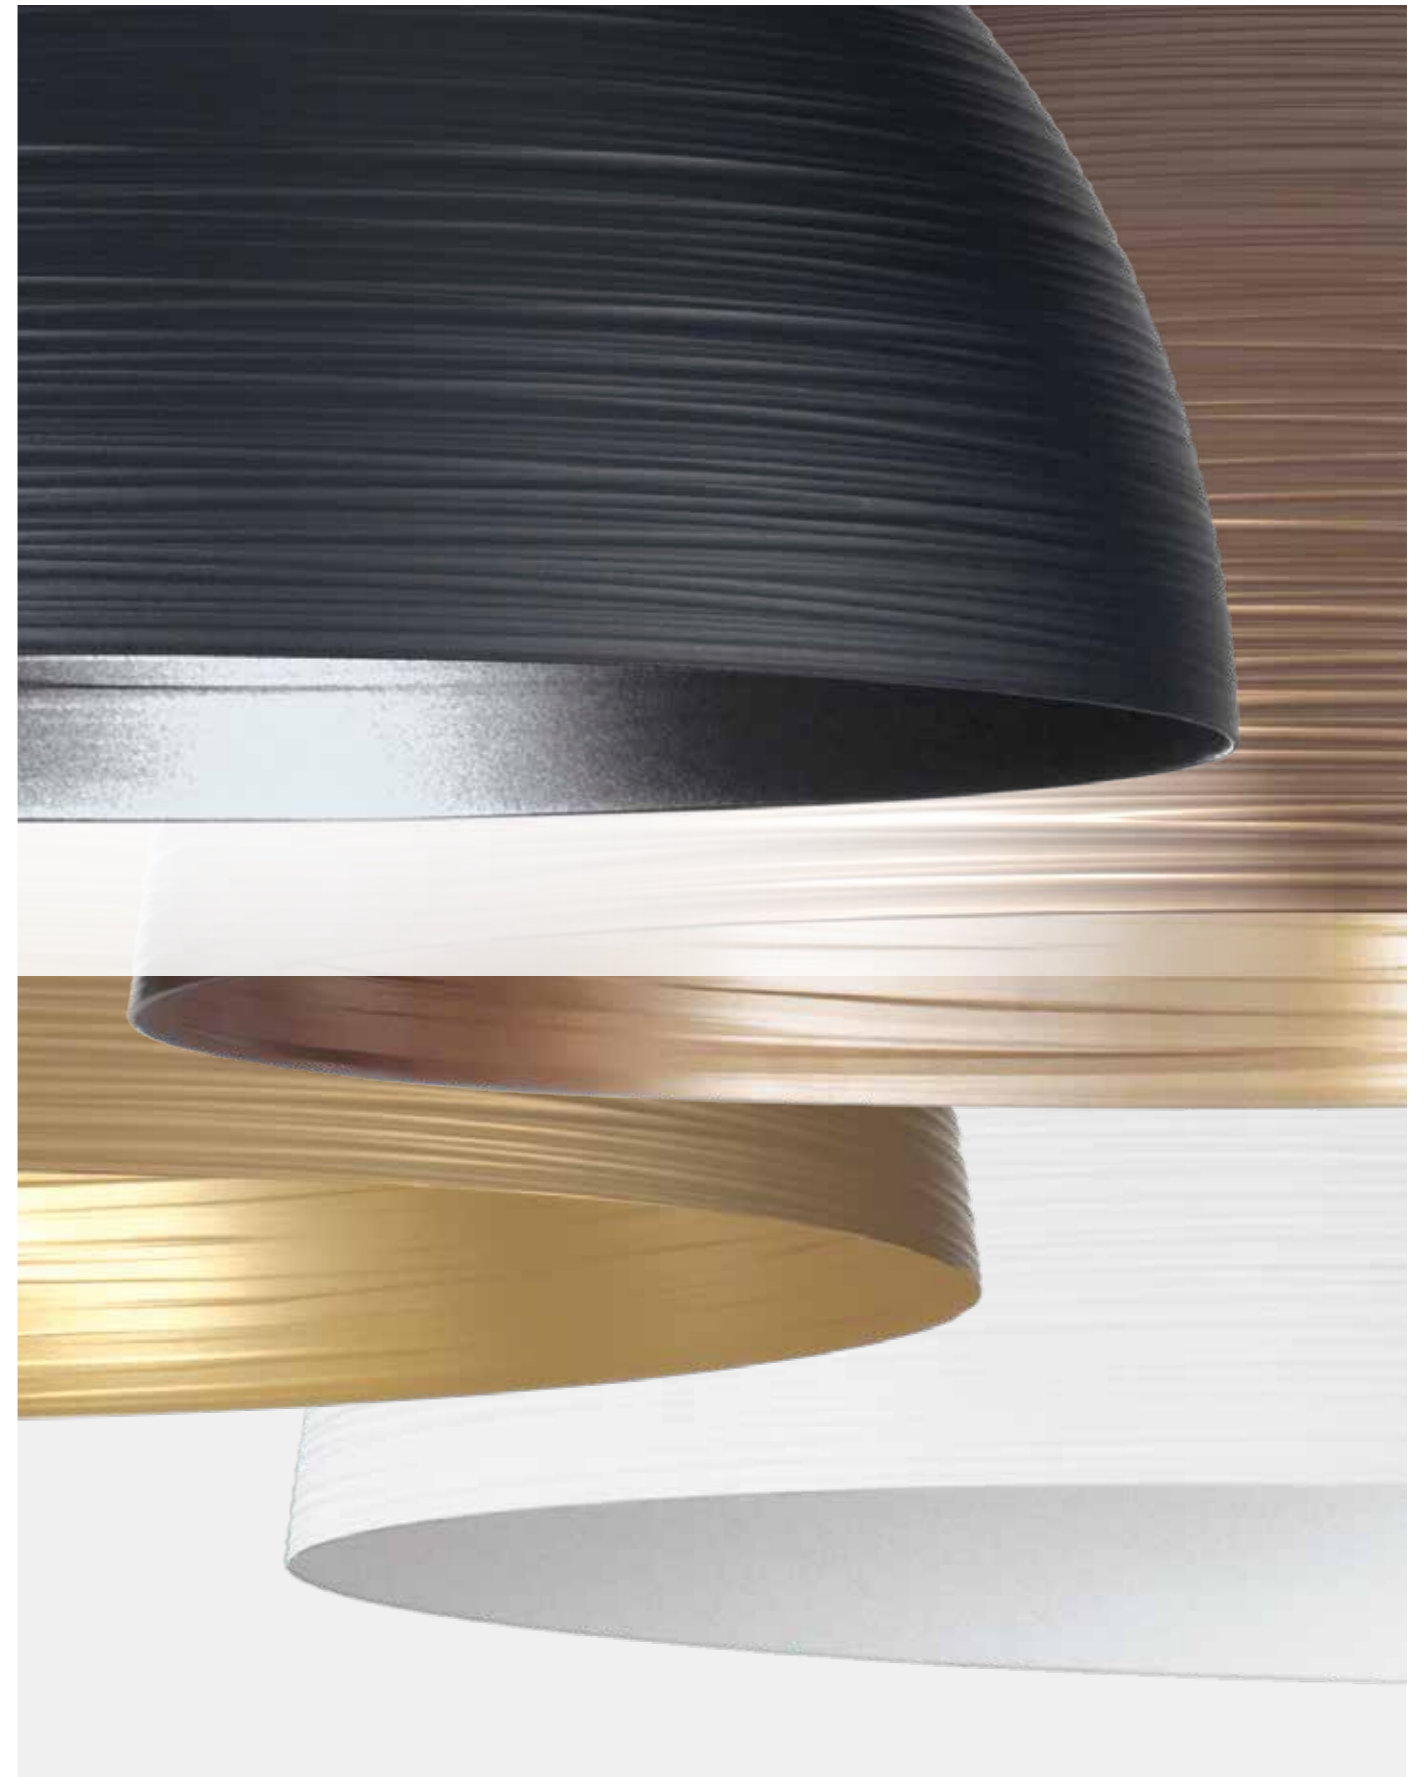

chiara

design STUDIO TECNICO METAL LUX

La rigorosa e severa linea della mezza sfera ha permesso alla luce, con intuito di estrema sintesi, di provenire dall'apice interno dell'emisfero per insinuarsi e fondersi in assoluta armonia nell'elemento spaziale in cui è inserita. Elemento elegantissimo, di proporzioni importanti e con superficie finemente elaborata nelle quattro varianti cromatiche si presta con naturalezza ad ogni esigente personalità di interior.

Rigorous and severe translation of the eternal emispheric shape. Spacial elements conveys a perfect sense of harmony and beauty. The fine elaboration of metal surface lends a personal touch of elegant proportions to private or public space.