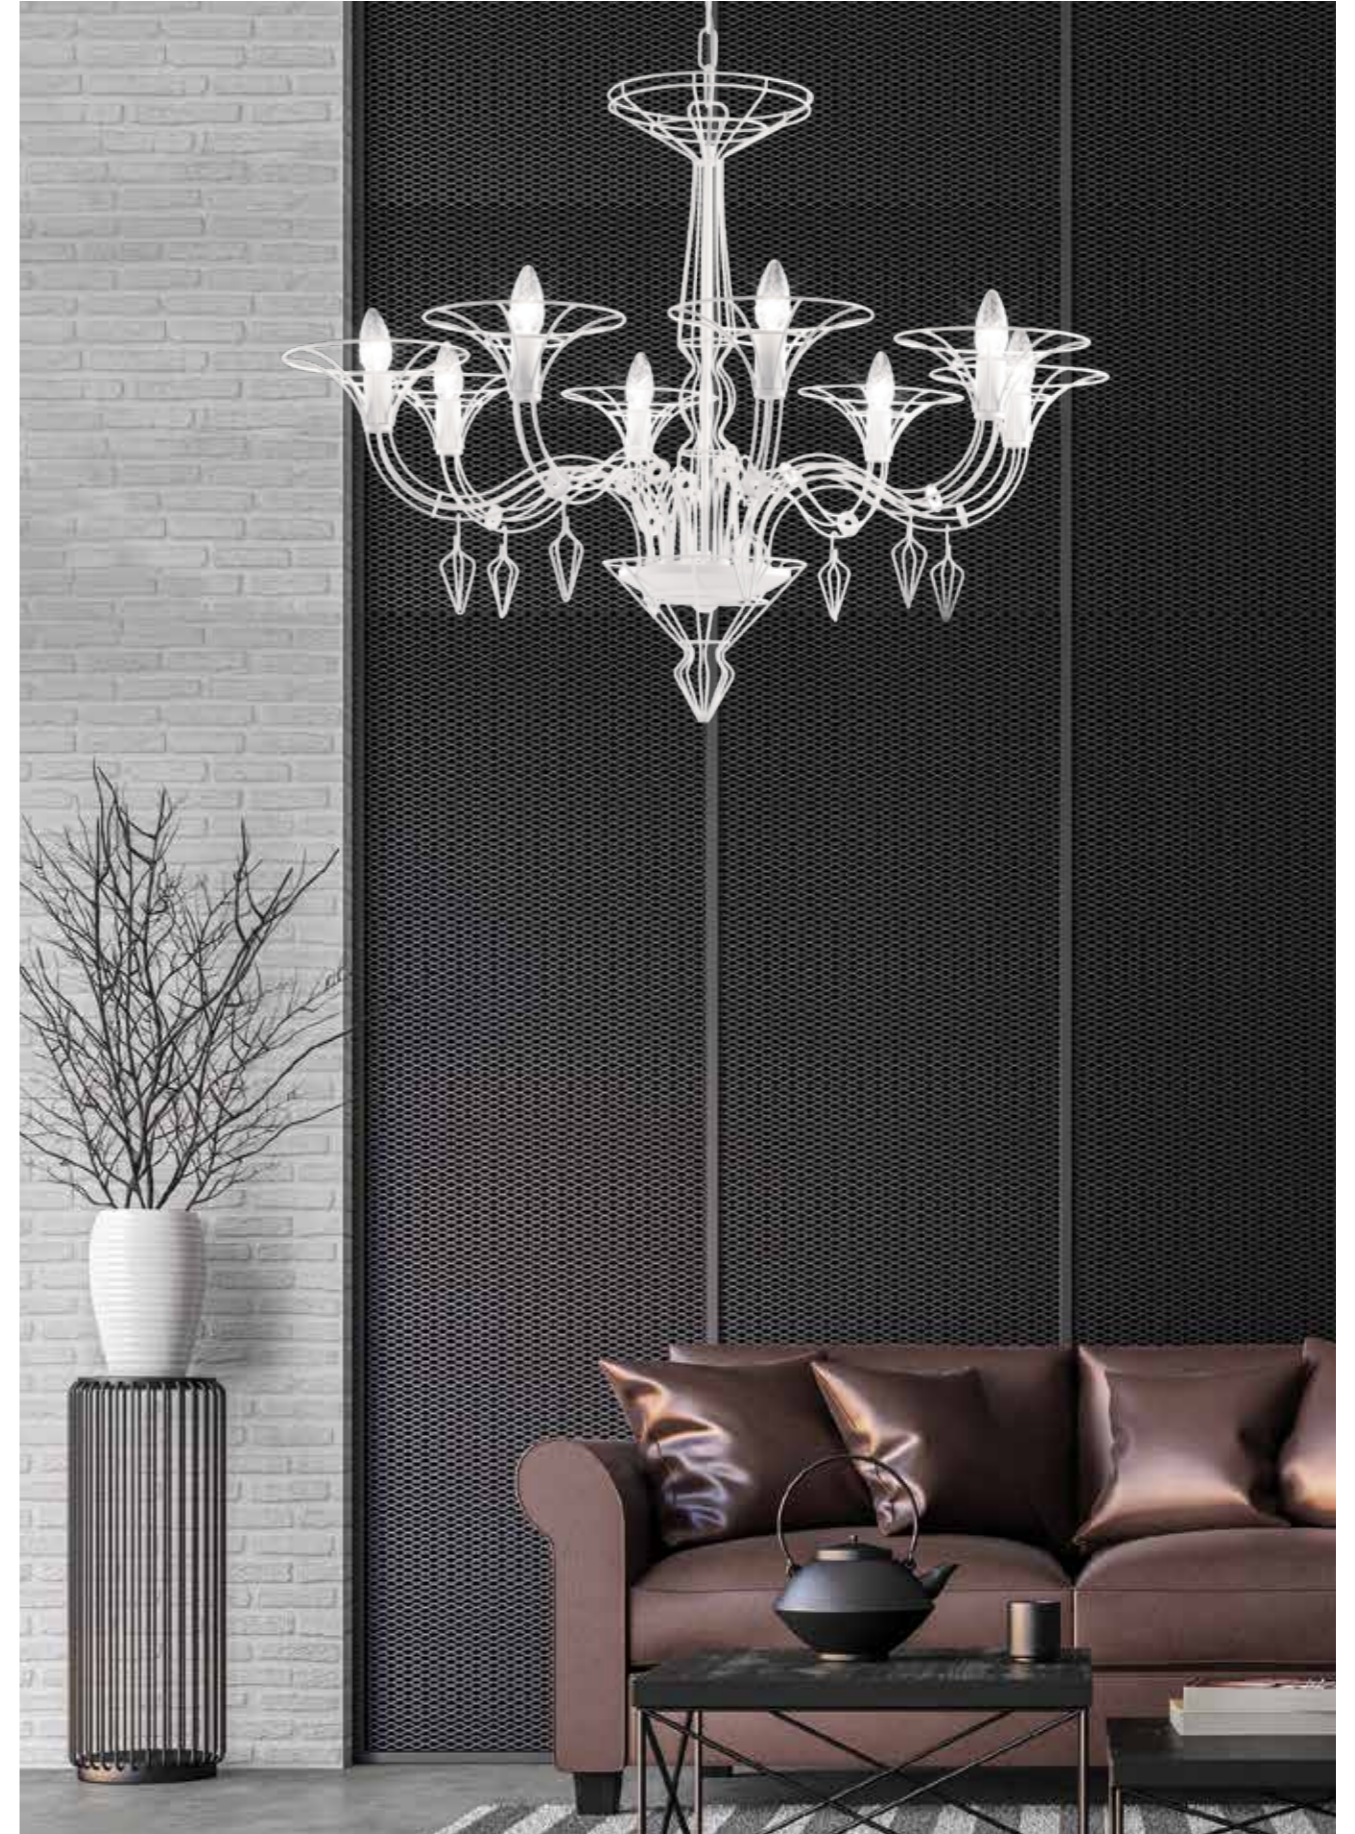

Art. custom 52 luci, Ø 250

Art. 192.128.01

Art. 192.112.03

Art. 192.112.02

Art. 192.112.06

Art. 192.102.01

Art. 192.213.03

modello/model	montatura/frame struttura in metallo/metal frame	specifiche tecniche technical features
 <p>Ø 35</p> <p>Ø 160</p> <p>H 135 H 200 max</p>	<p>Art. 192.128.01  cromo chrome</p> <p>Art. 192.128.02  oro opaco matt gold</p> <p>Art. 192.128.03  verniciato bianco coated white</p> <p>Art. 192.128.06  verniciato brunito coated burnished</p>	<p>E14 28 x max 40 watt</p> <p>Net Kg 21</p>
 <p>Ø 12</p> <p>Ø 100</p> <p>H 100 H 160 max</p>	<p>Art. 192.112.01  cromo chrome</p> <p>Art. 192.112.02  oro opaco matt gold</p> <p>Art. 192.112.03  verniciato bianco coated white</p> <p>Art. 192.112.06  verniciato brunito coated burnished</p>	<p>E14 12 x max 40 watt</p> <p>Net Kg 7,5</p>
 <p>Ø 12</p> <p>Ø 90</p> <p>H 100 H 130 max</p>	<p>Art. 192.188.01  cromo chrome</p> <p>Art. 192.188.02  oro opaco matt gold</p> <p>Art. 192.188.03  verniciato bianco coated white</p> <p>Art. 192.188.06  verniciato brunito coated burnished</p>	<p>E14 8 x max 40 watt</p> <p>Net Kg 5,5</p>
 <p>Ø 12</p> <p>Ø 70</p> <p>H 55 H 120 max</p>	<p>Art. 192.155.01  cromo chrome</p> <p>Art. 192.155.02  oro opaco matt gold</p> <p>Art. 192.155.03  verniciato bianco coated white</p> <p>Art. 192.155.06  verniciato brunito coated burnished</p>	<p>E14 5 x max 40 watt</p> <p>Net Kg 4</p>