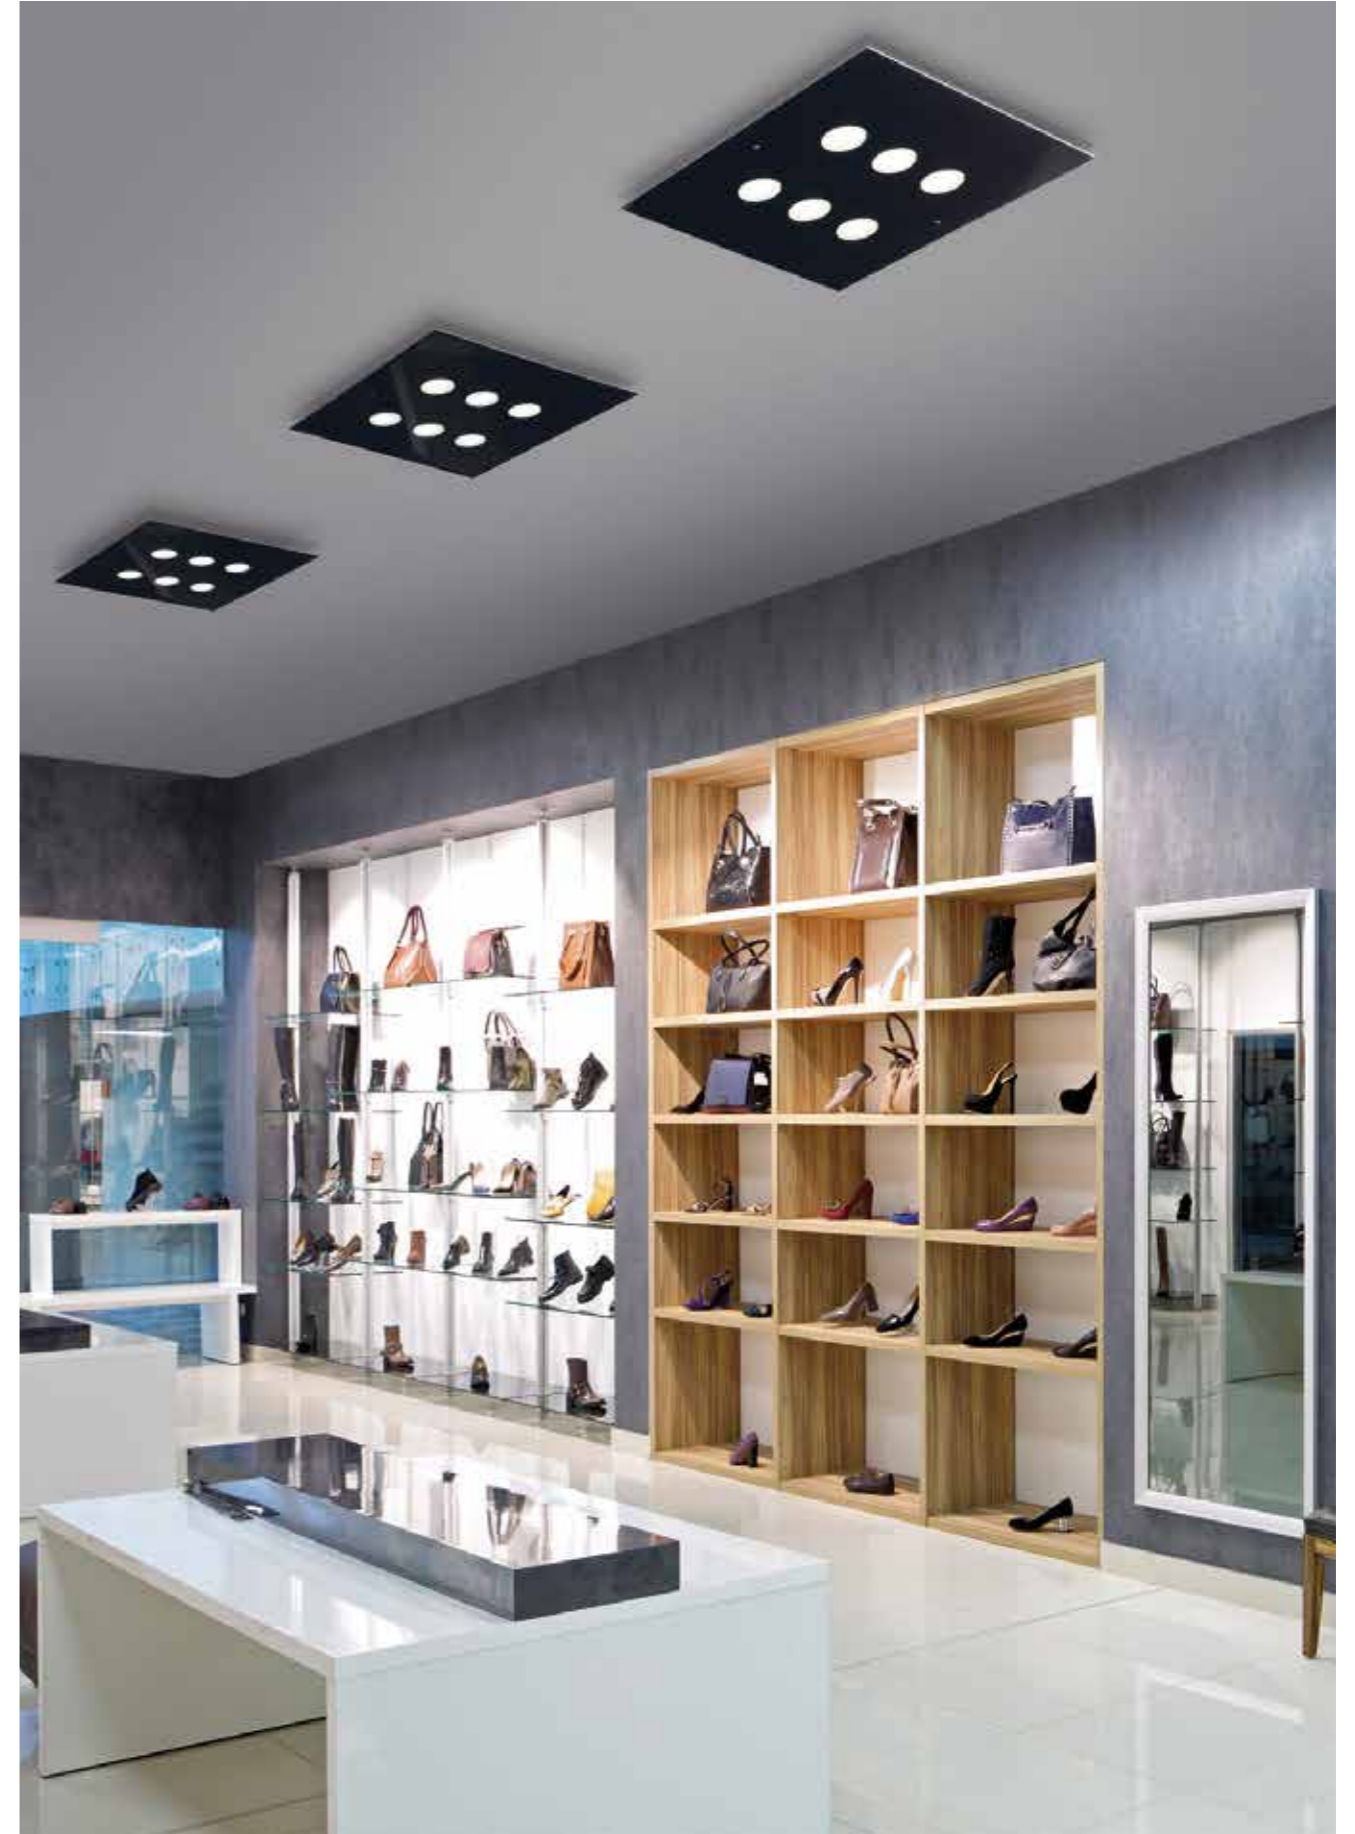

Art. 259.105.03

Art. 259.301.03