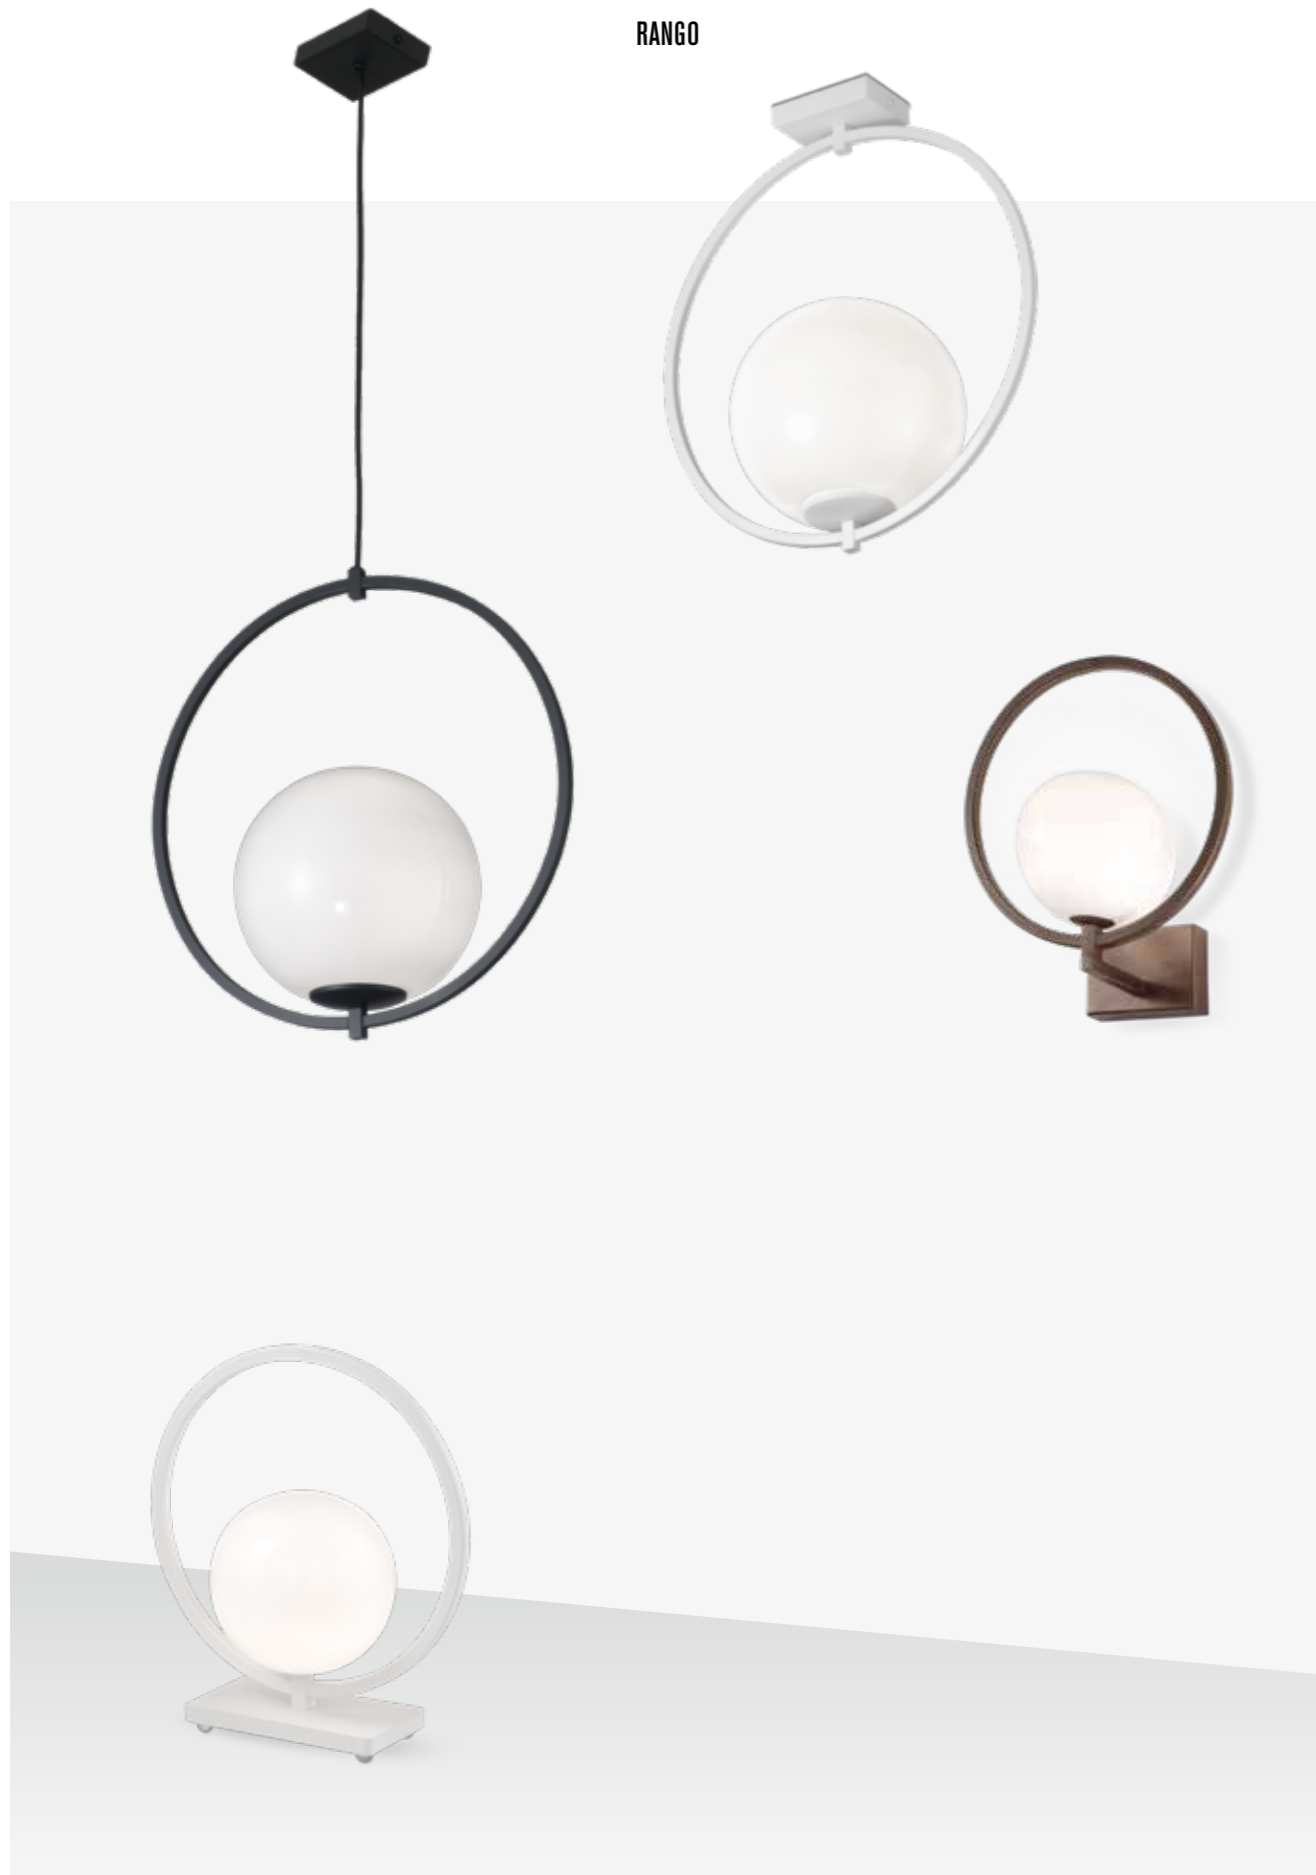

RANGO

Art. 270.540.03
Art. 270.211.02

Art. 270.340.02
Art. 270.101.04

	modello/model	struttura in metallo metal frame	specifiche tecniche technical features
Sospensione/Suspension		Art. 270.540.02 verniciato bianco coated white Art. 270.540.03 verniciato nero coated black Art. 270.540.04 verniciato brunito coated burnished Art. 270.540.05 verniciato oro coated gold	1 sfera vetro bianco white glass bubble (Ø 20) E27 1 x max 60 Watt Net Kg 1
Sospensione/Suspension		Art. 270.525.02 verniciato bianco coated white Art. 270.525.03 verniciato nero coated black Art. 270.525.04 verniciato brunito coated burnished Art. 270.525.05 verniciato oro coated gold	1 sfera vetro bianco white glass bubble (Ø 12) G9 1 x max 25 Watt Net Kg 0,5
Plafoniera / Ceiling lamp		Art. 270.360.02 verniciato bianco coated white Art. 270.360.03 verniciato nero coated black Art. 270.360.04 verniciato brunito coated burnished Art. 270.360.05 verniciato oro coated gold	2 sfere vetro bianco white glass bubbles (Ø 20) E27 2 x max 60 Watt Net Kg 2
Plafoniera / Ceiling lamp		Art. 270.340.02 verniciato bianco coated white Art. 270.340.03 verniciato nero coated black Art. 270.340.04 verniciato brunito coated burnished Art. 270.340.05 verniciato oro coated gold	1 sfera vetro bianco white glass bubble (Ø 20) E27 1 x max 60 Watt Net Kg 1
Applique / Wall lamp		Art. 270.101.02 verniciato bianco coated white Art. 270.101.03 verniciato nero coated black Art. 270.101.04 verniciato brunito coated burnished Art. 270.101.05 verniciato oro coated gold	1 sfera vetro bianco white glass bubble (Ø 12) G9 1 x max 25 Watt Net Kg 0,5
Lumetta / Table lamp		Art. 270.211.02 verniciato bianco coated white Art. 270.211.03 verniciato nero coated black Art. 270.211.04 verniciato brunito coated burnished Art. 270.211.05 verniciato oro coated gold	1 sfera vetro bianco white glass bubble (Ø 12) G9 1 x max 25 Watt Net Kg 1,1