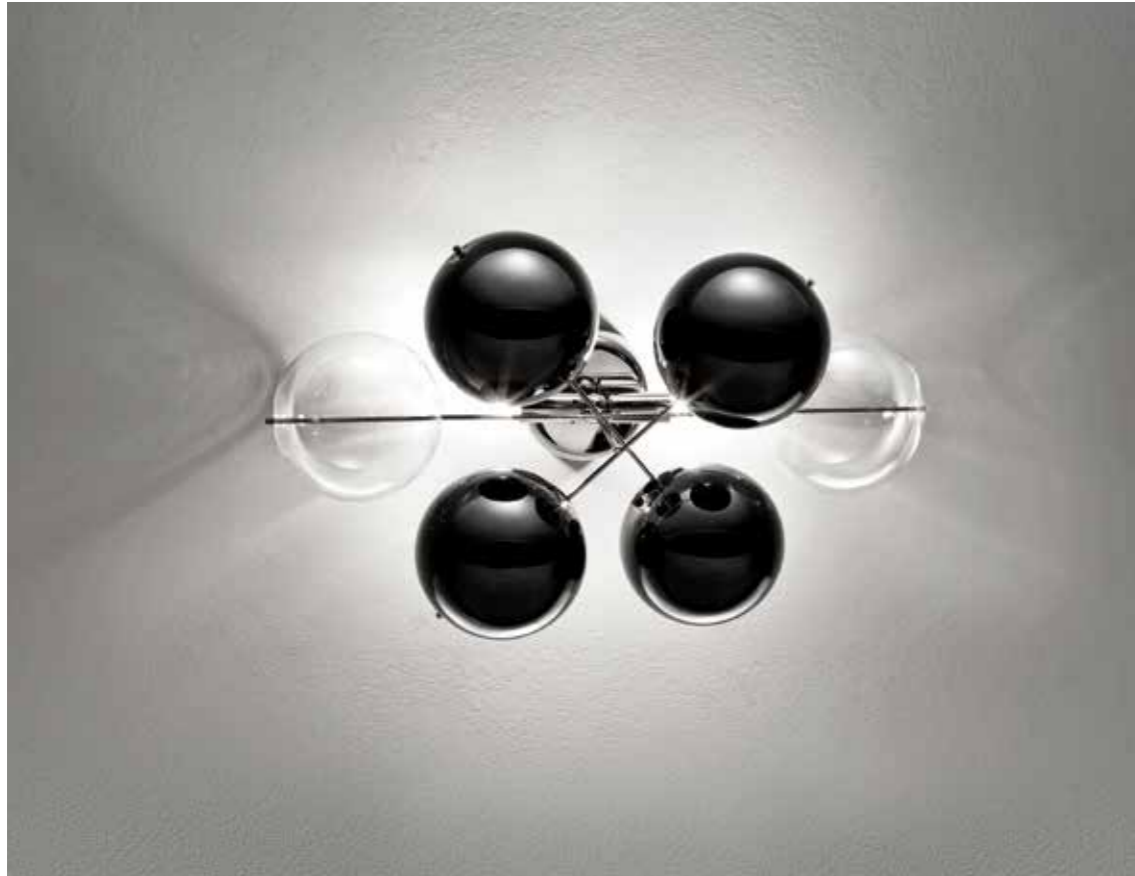

Art. 255.360.02

Art. 255.102.01.03