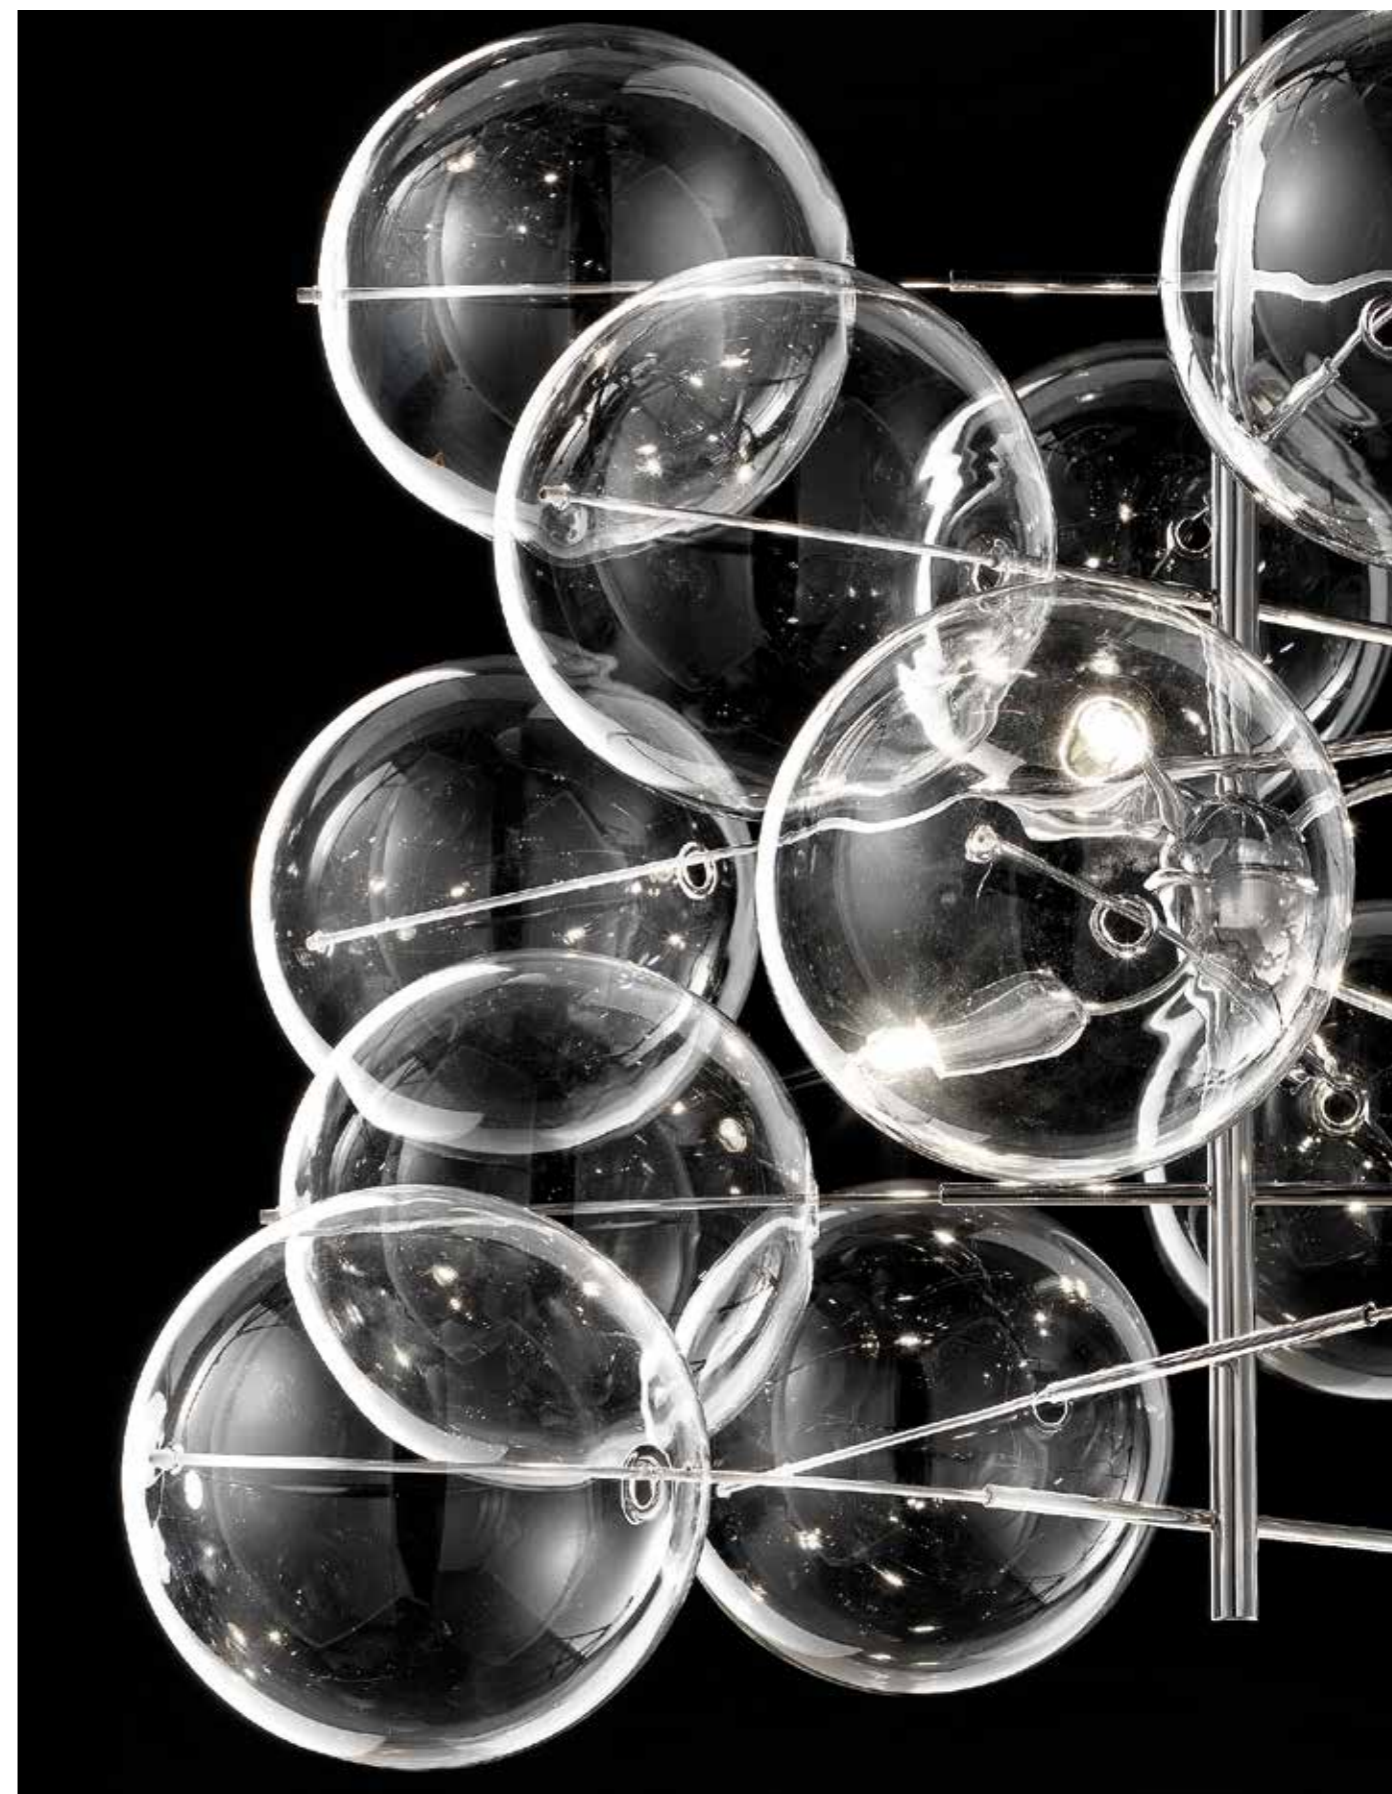

atom

design STUDIO TECNICO METAL LUX

La semplicità, la chiarezza di un segno perfetto, il cerchio, che diventa luce. La sfera, di cristallo o colorata, che diventa atmosfera e svela il fascino della luce immersa in un vortice di curve e linee di metallo luccicante. Una danza di corpi liberi, splendenti che attraversano lo spazio illuminandolo di infinite vibrazioni.

The simplicity, the clarity of a perfect score, the circle, becoming light. The globe, crystal or coloured, becomes atmosphere and reveals the charm of light emerging in a whirlwind of curves and gleaming metal lines. A dance of loose bodies, enlightening the atmosphere with endless vibrations.