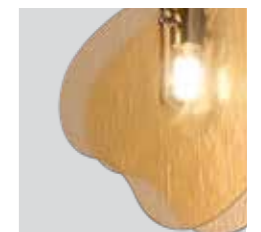

LASTRA pag. 156