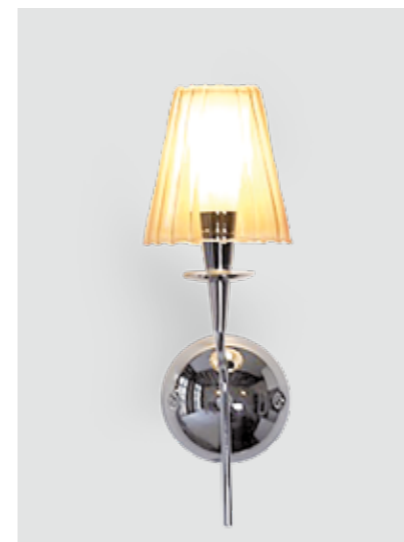

Art. 180.101.50