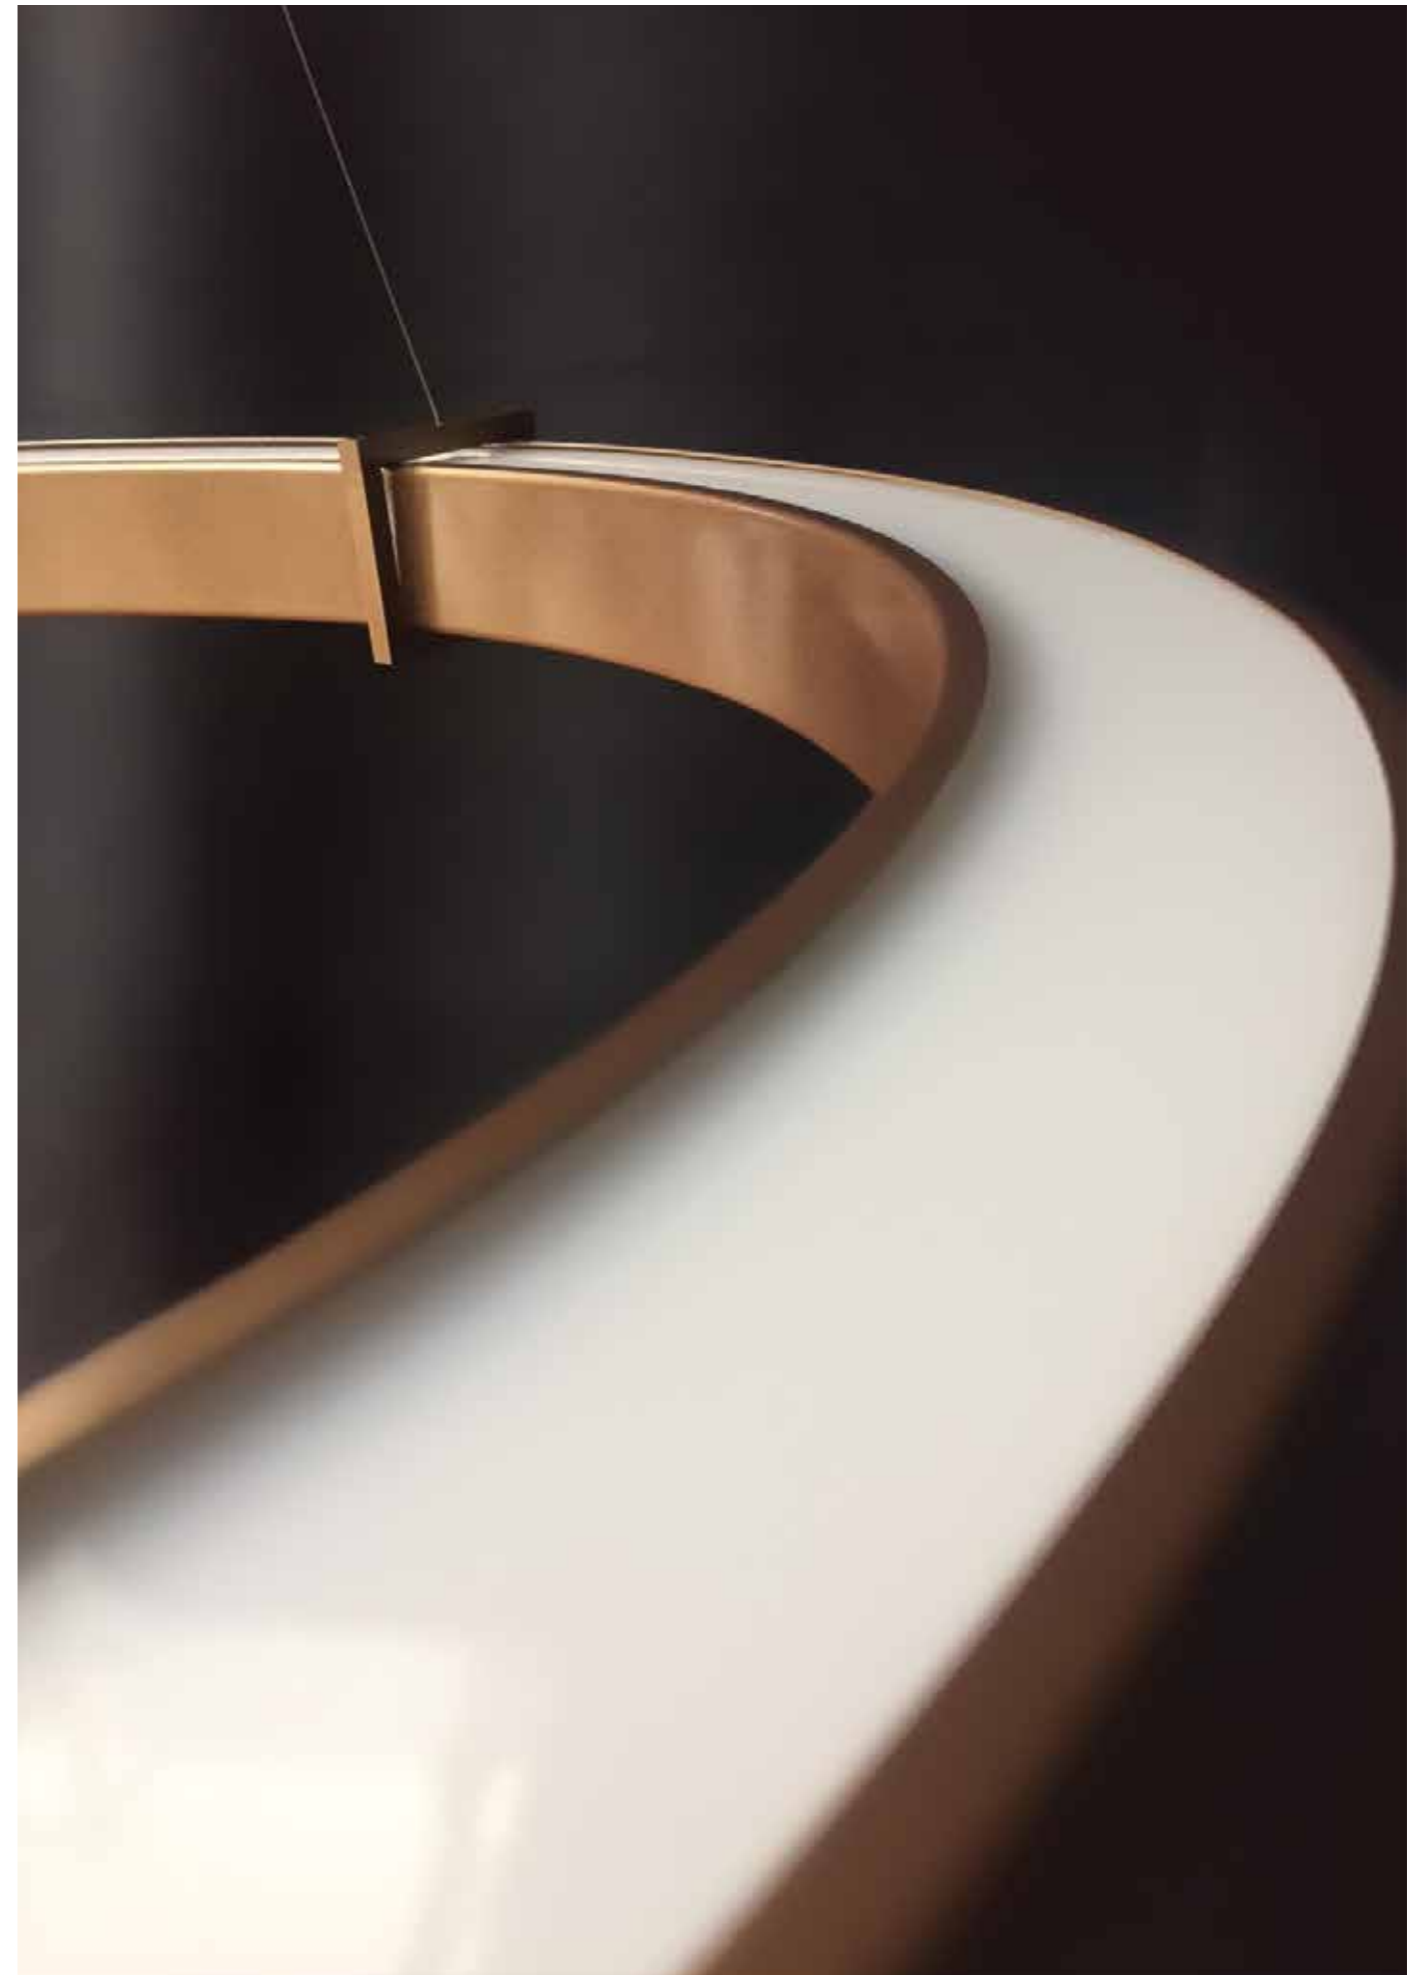

orbita

design STUDIO TECNICO METAL LUX

Orbita si impone in modo "cosmico" per le linee pulite ed essenziali e per il poderoso vigore monumentale che riesce a imporre nello spazio nel quale si libra e nel quale si mantiene in perfetto ed "eterno" equilibrio, ovvero, quella che nelle arti figurative è sempre stata denominata "forza plastica": essenza di spettacolare bellezza qui applicata alla moderna illuminazione d'interni.

Spectacular beauty emerging from a cosmic, silent space. Pure lines designed by a vivid sign of eternal value. A perfect balance of material, function and concept are blended in a never ending musical rythm.