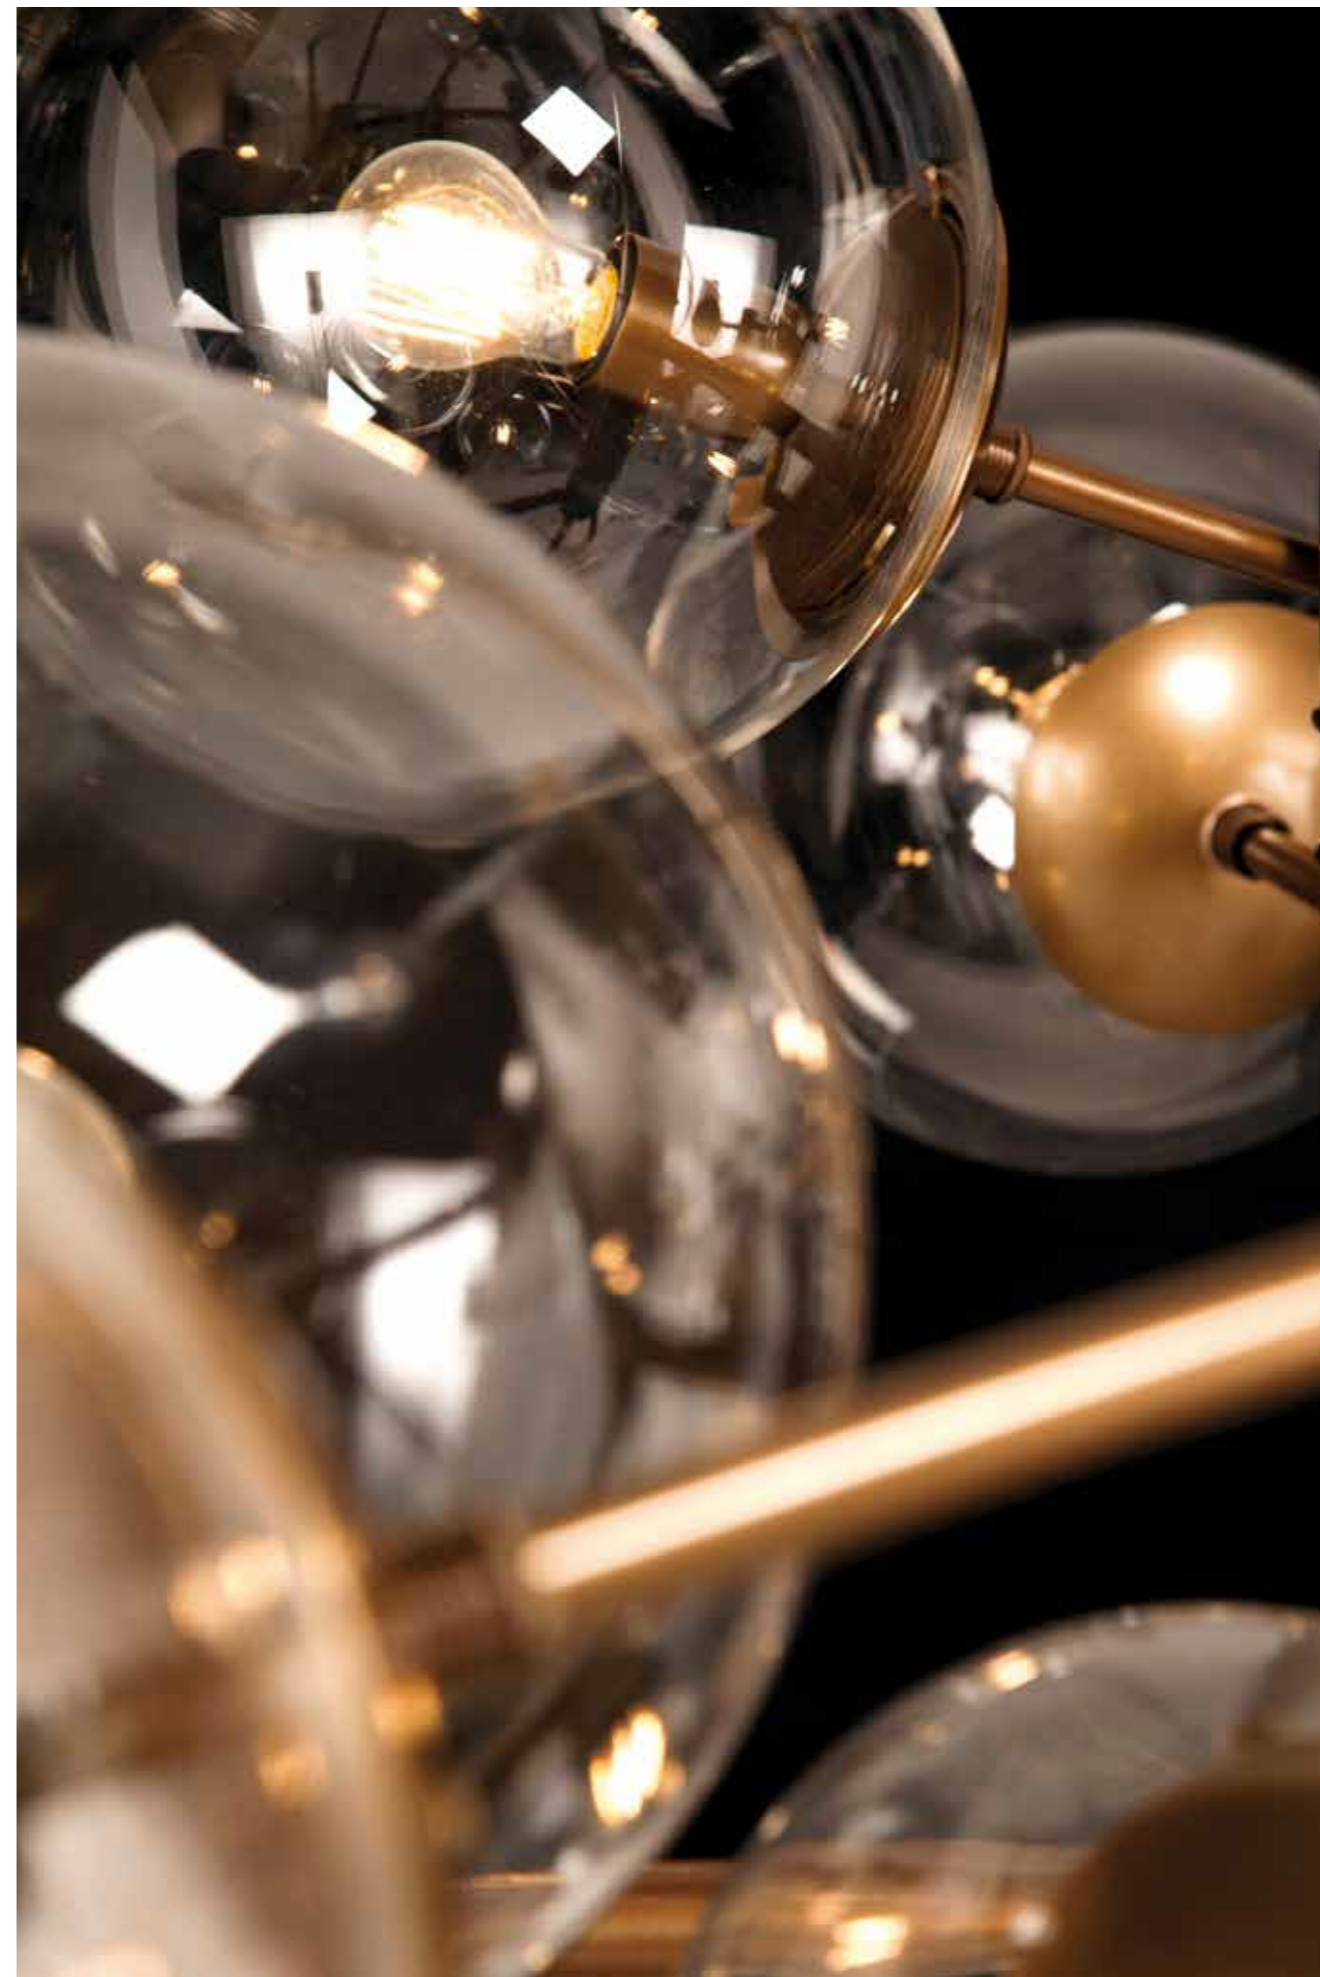

global

design STUDIO TECNICO METAL LUX

La forma perfetta della sfera che ritorna e impone una logica ferrea e convincente, chiaramente avvertibile in tutte le funzioni in cui è inserita. Armonizzata e domata dalle linee ardite di una struttura metallica, la sfera si impone come diffusore ideale di orizzonti luminosi senza limite. Con accorti interventi strutturali GLOBAL può raggiungere possenti dimensioni per mega spazi di aree comuni, dove emerge con la travolgente eleganza di un contrappunto di luce viva e trame metalliche.

A glorious comeback of the sphere: the shape of perfection, imposing a strong and convincing logic wherever it is installed. The strong lines of metal structure conveys a sense of contemporary elegance. With skilled structural interventions GLOBAL is able to reach dramatic dimensions to cover large spaces of common areas for hospitality business.