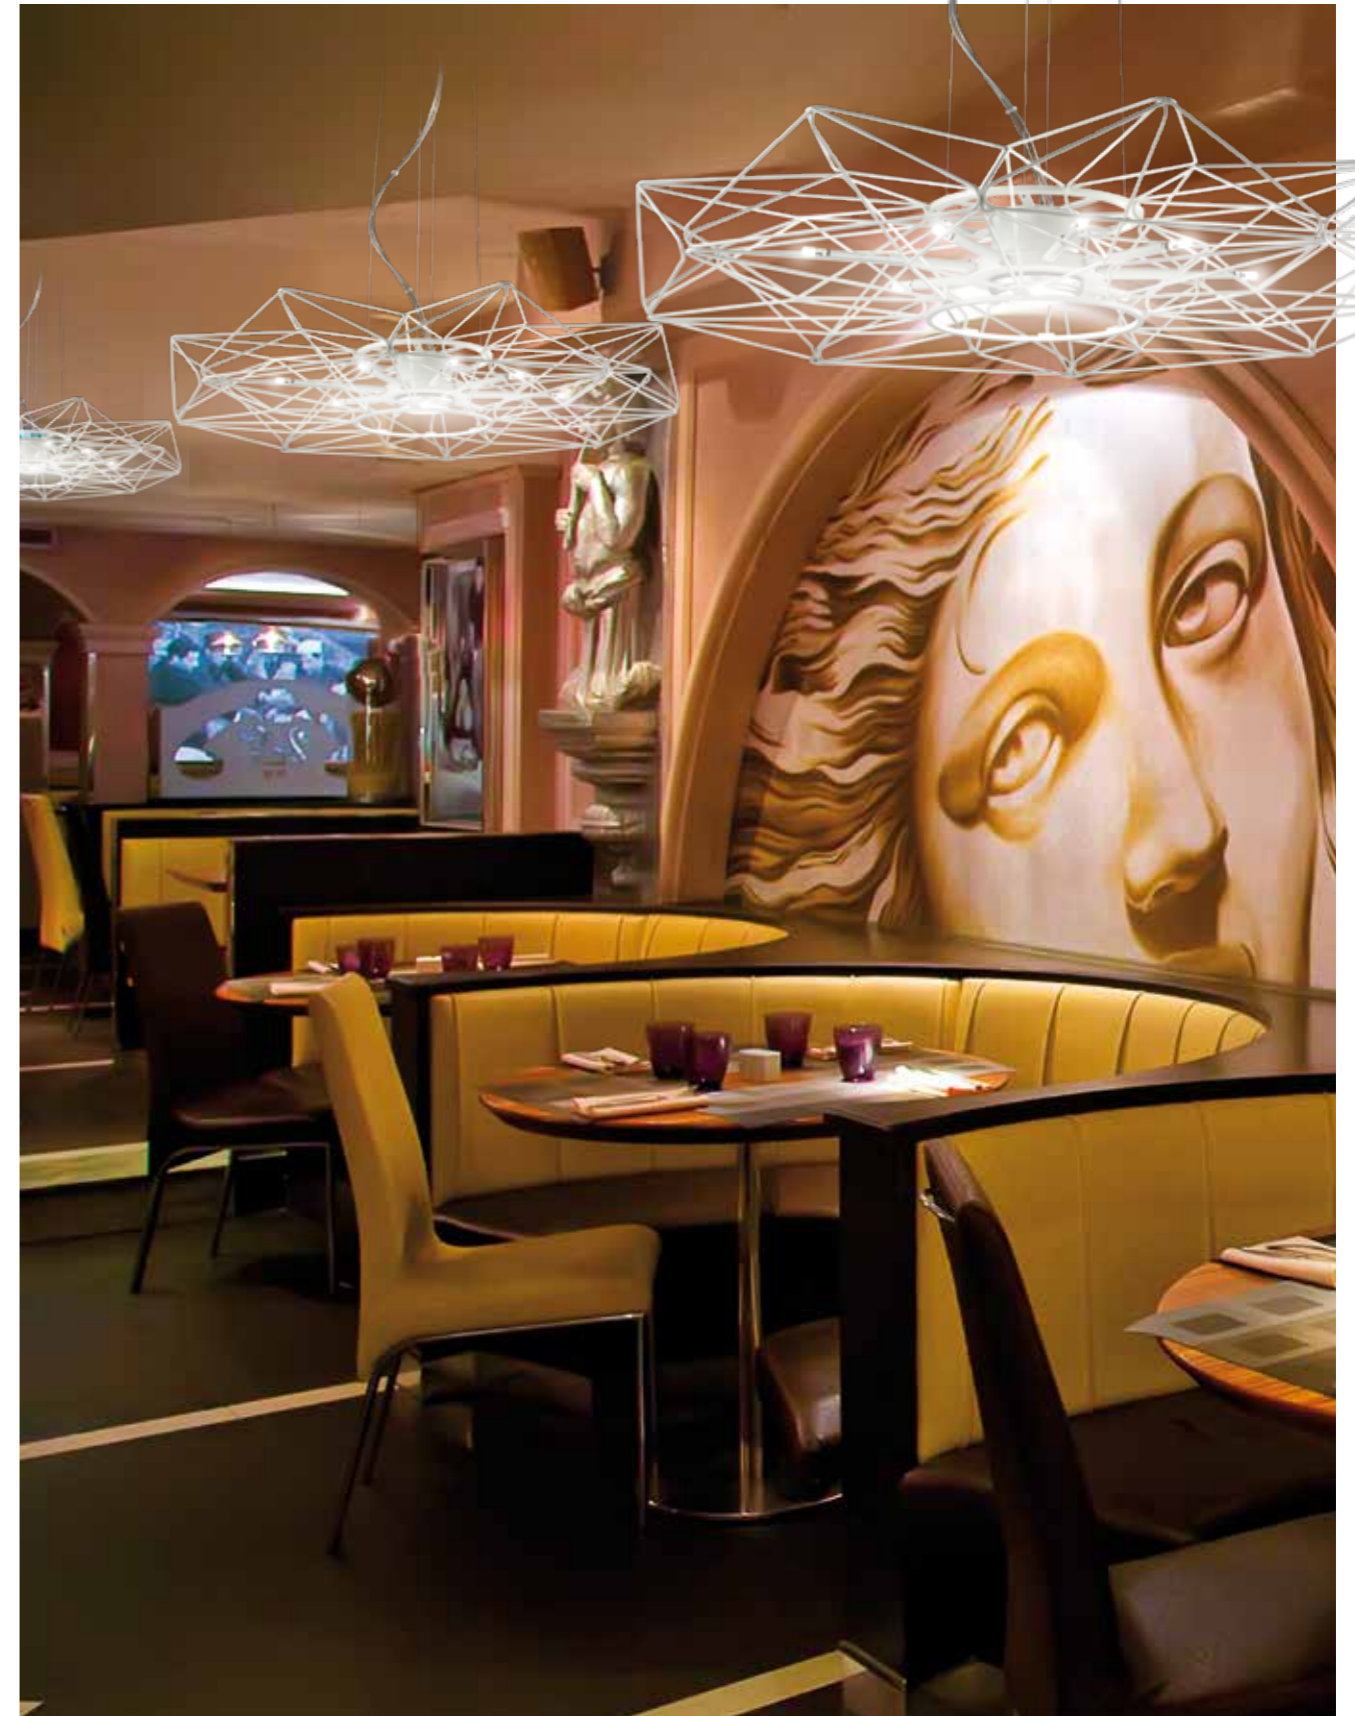

Art. 243.150.02