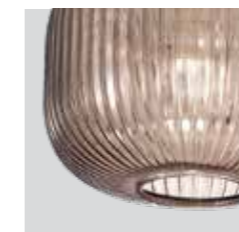

NEST pag. 162

MANTA pag. 166

DADO pag. 172

CUSTOM pag. 182

global

design STUDIO TECNICO METAL LUX

La forma perfetta della sfera che ritorna e impone una logica ferrea e convincente, chiaramente avvertibile in tutte le funzioni in cui è inserita. Armonizzata e domata dalle linee ardite di una struttura metallica, la sfera si impone come diffusore ideale di orizzonti luminosi senza limite. Con accorti interventi strutturali GLOBAL può raggiungere possenti dimensioni per mega spazi di aree comuni, dove emerge con la travolgente eleganza di un contrappunto di luce viva e trame metalliche.