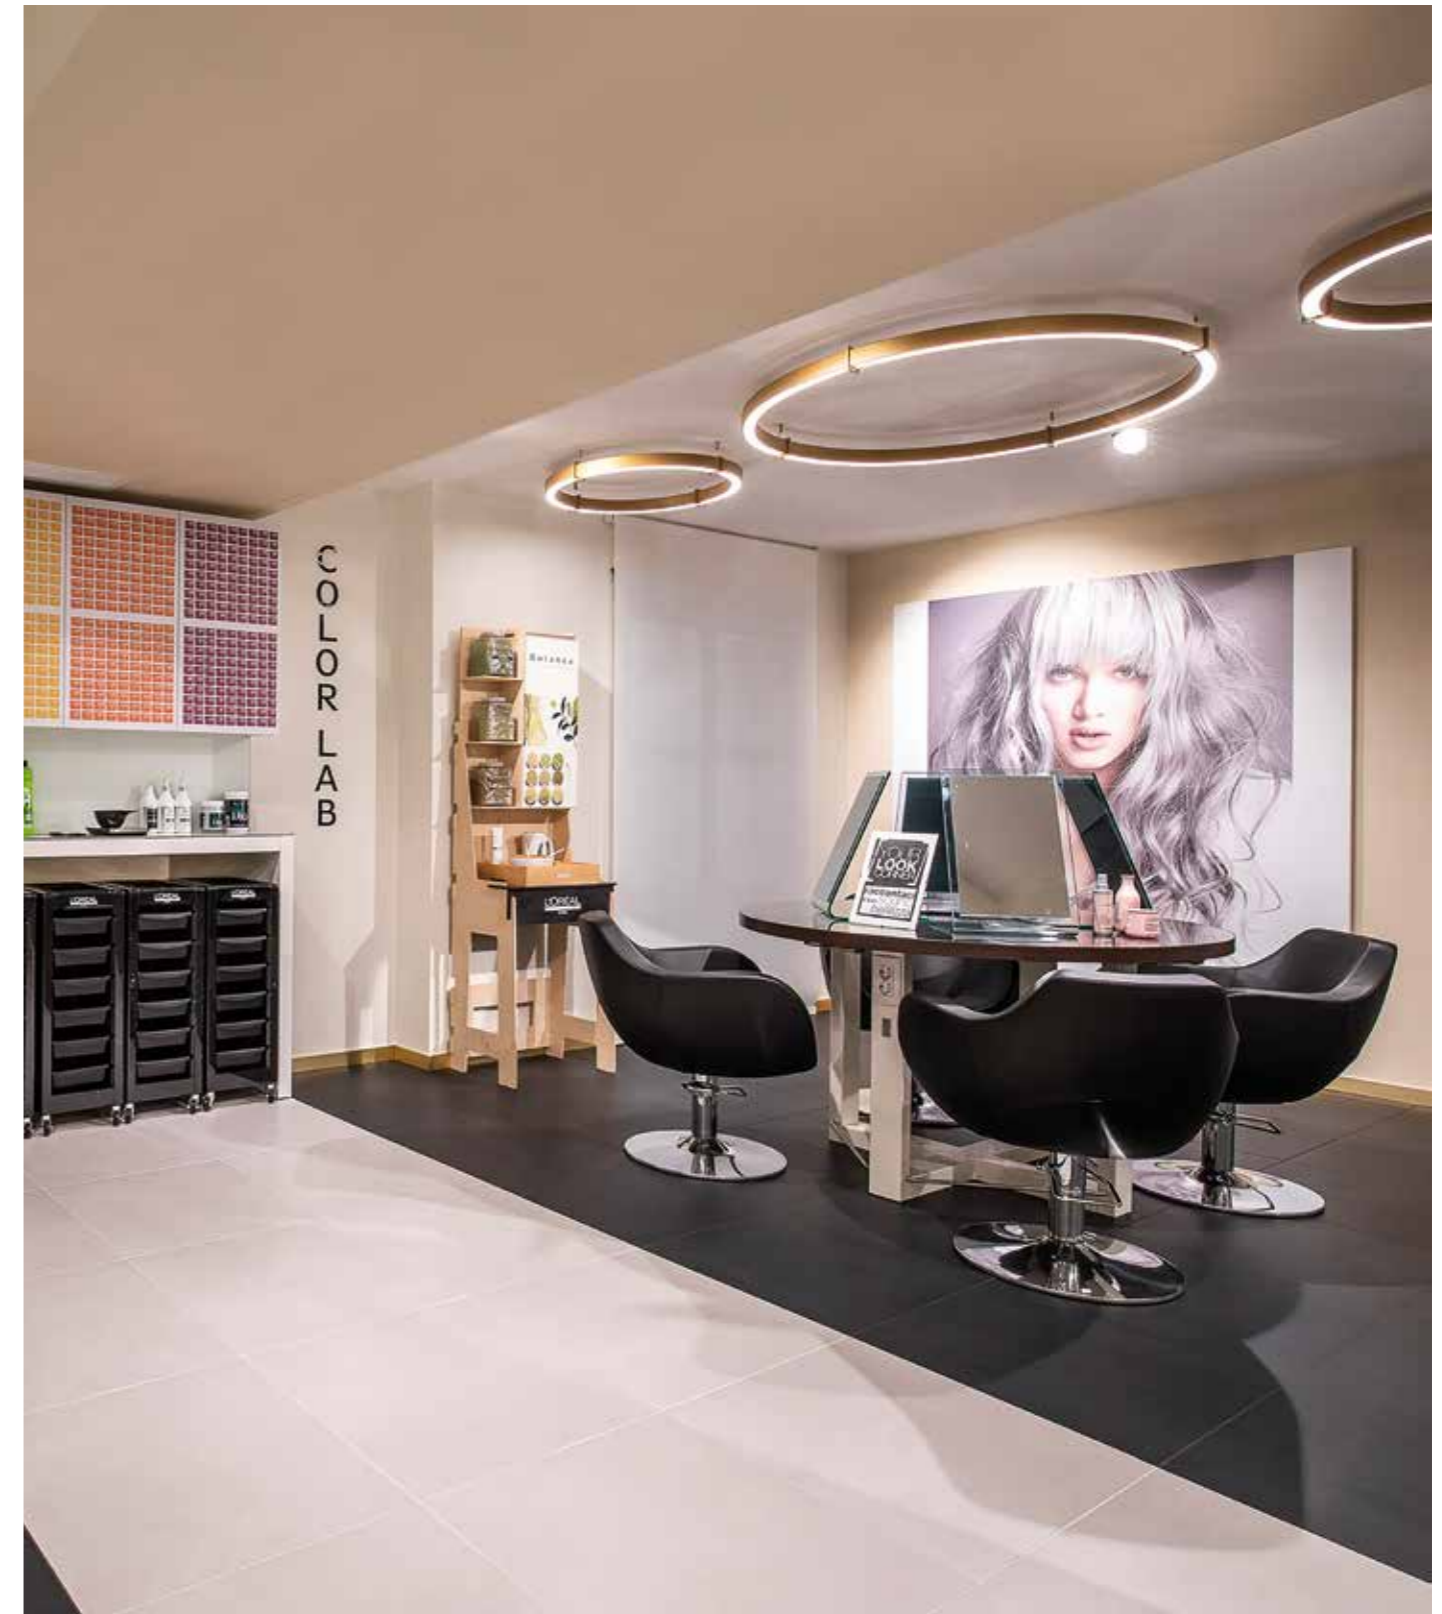

Art. 269.080.05
Art. 269.120.05