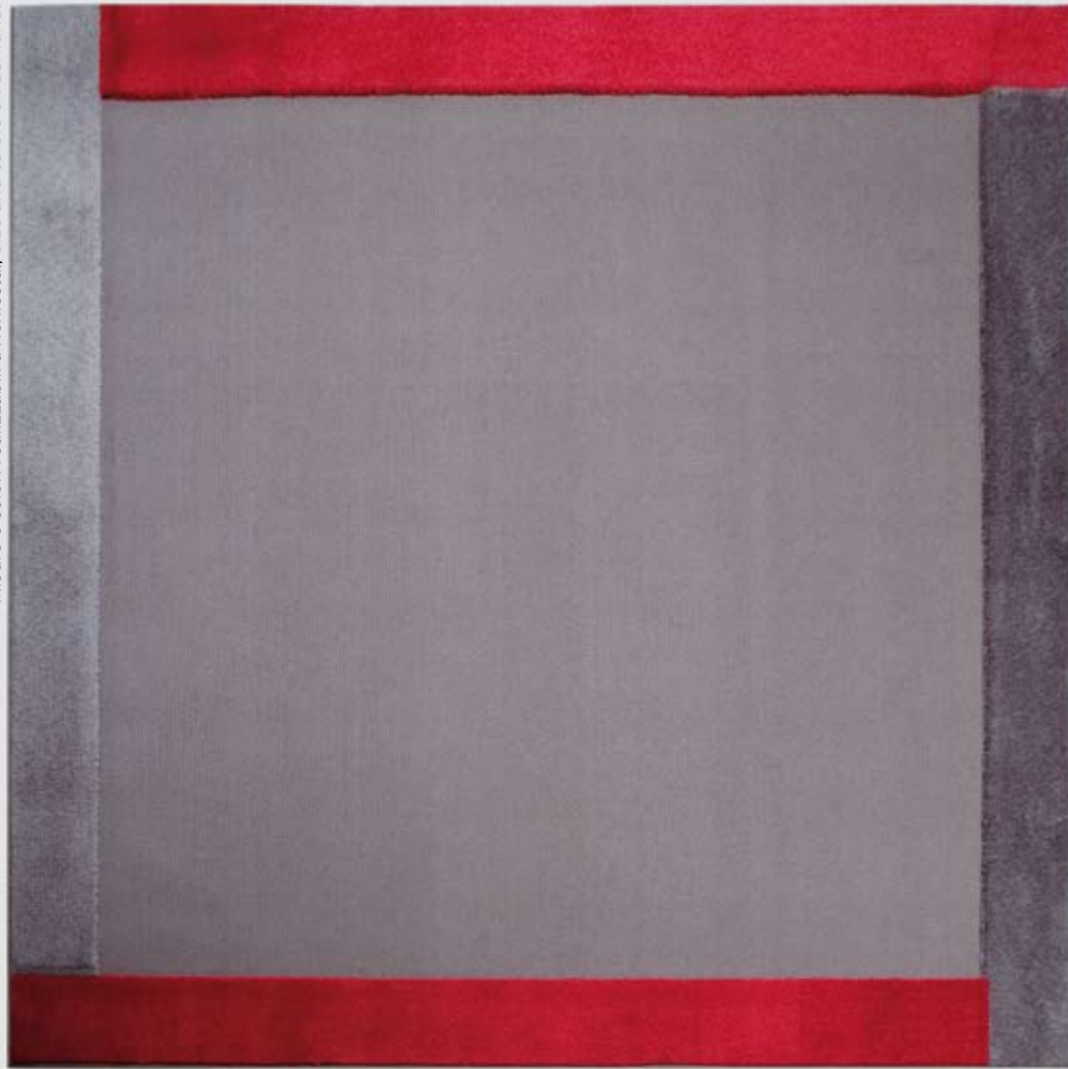

# YOUNG BORDO SILK

Nell'immagine/In the picture  
Misura/Size 200x300 cm

Realizzabile in qualsiasi misura, nelle coloriture presenti nell'articolo./Size on demand, choose colors from the item.

Realizzabile in qualsiasi misura, nelle coloriture presenti nell'articolo./Size on demand, choose colors from the item.