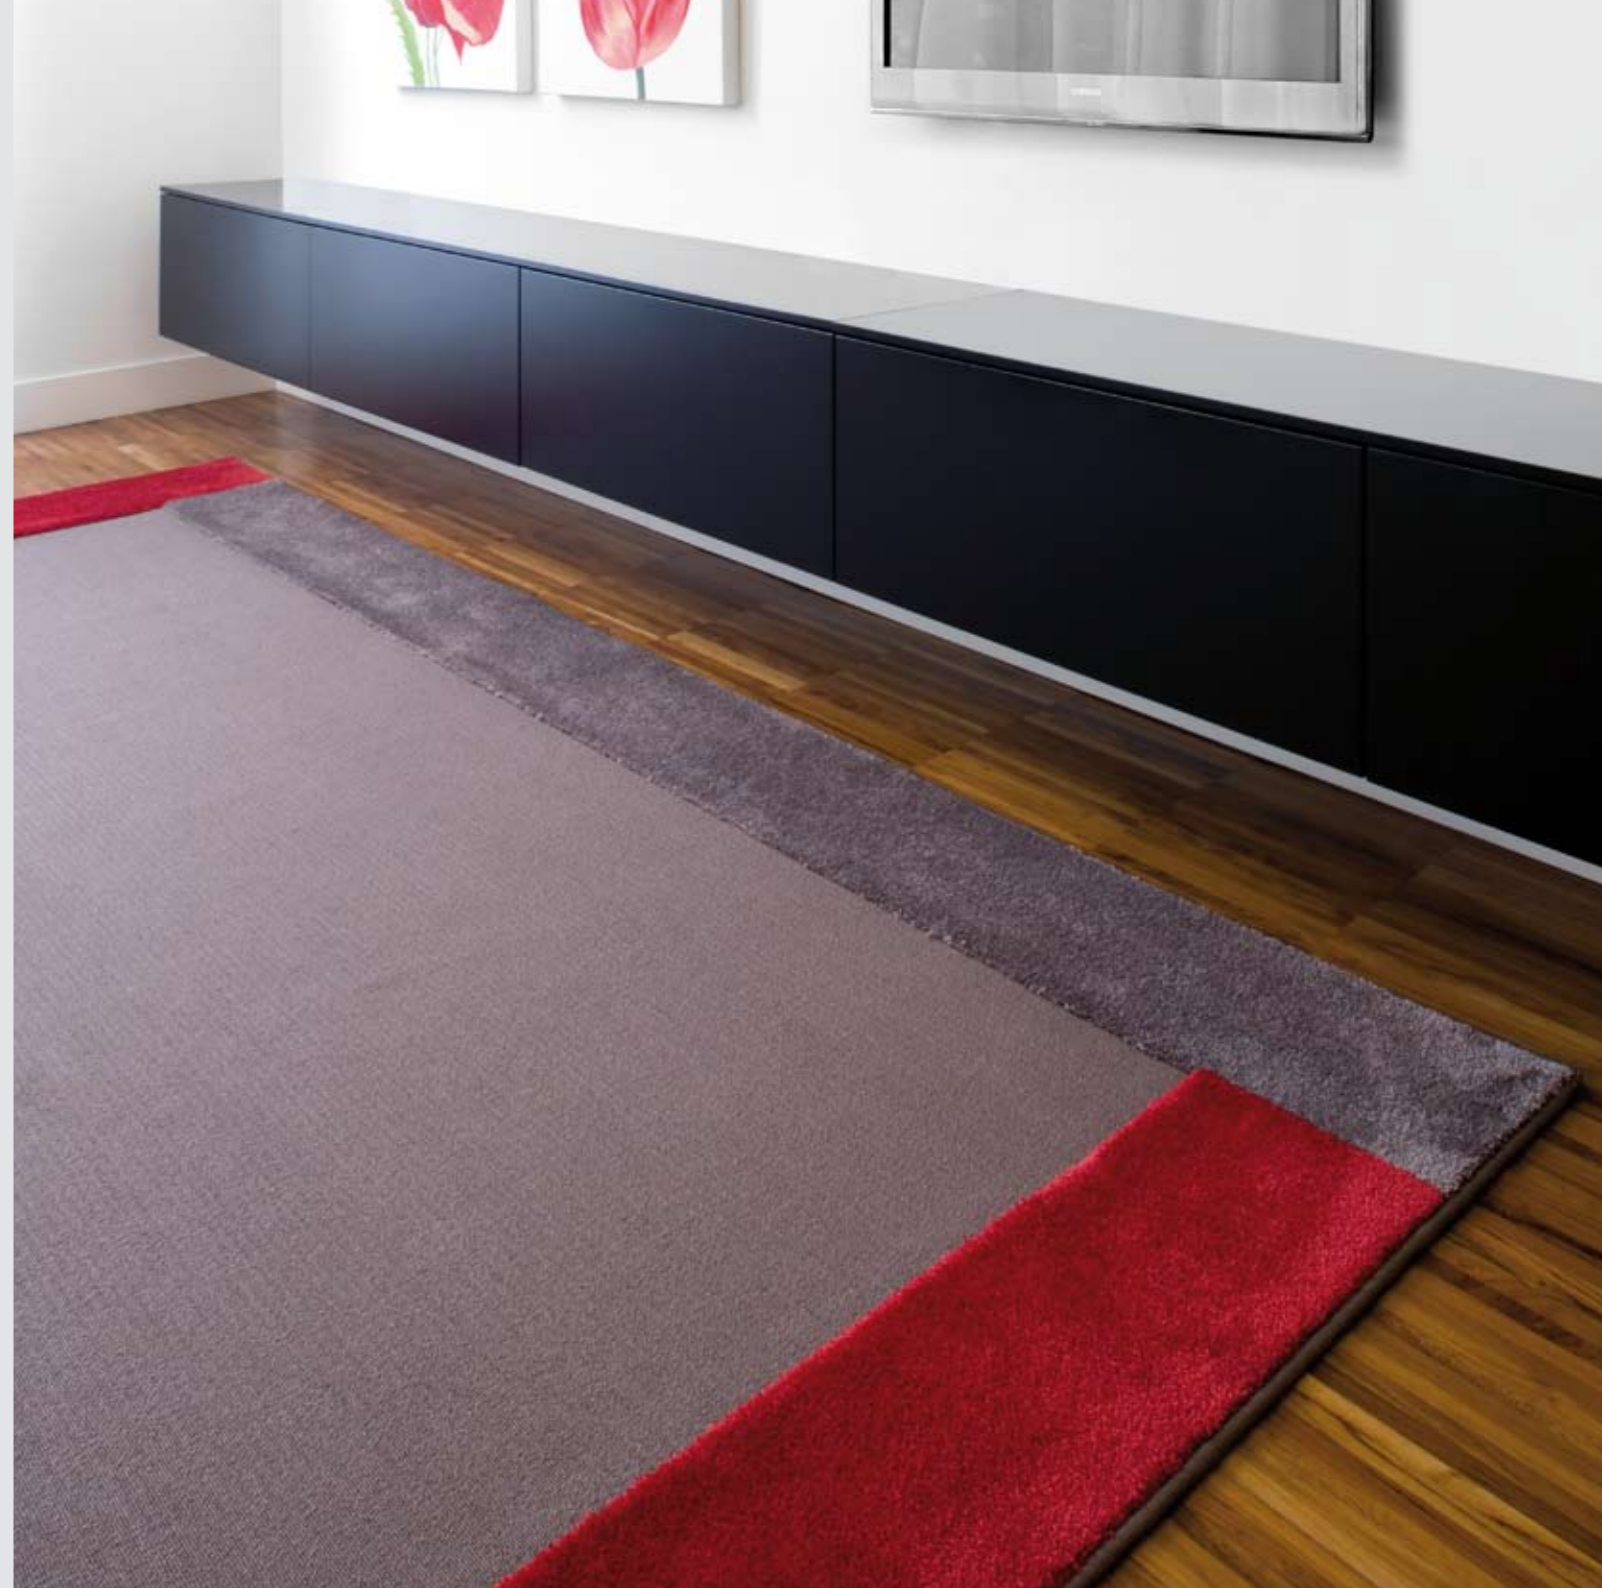

# YOUNG BORDO SILK

Nell'immagine/In the picture  
Misura/Size 200x300 cm

Realizzabile in qualsiasi misura, nelle coloriture presenti nell'articolo./Size on demand, choose colors from the item.

Realizzabile in qualsiasi misura, nelle coloriture presenti nell'articolo./Size on demand, choose colors from the item.