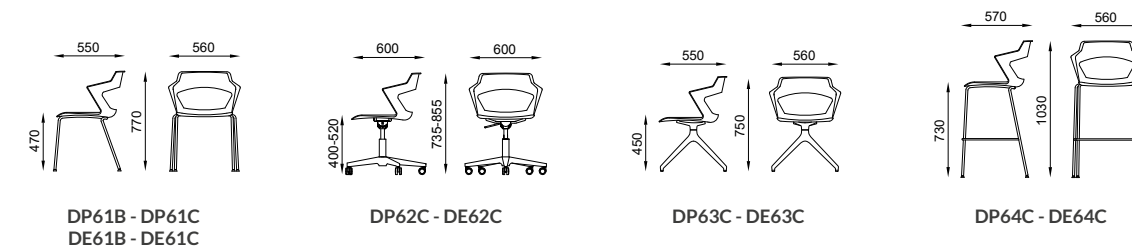

DELIGHT

Sedile imbottito e monoscocca polipropilene
Padded seat and polypropylene body

DETTAGLI TECNICI TECHNICAL DATA

Sedia 4 gambe e sgabello
-Telaio in tubo di acciaio cromato o verniciato bianco
Girevoli fisse
---Basi
---Base piramidale 4 razze piramidale, girevole in alluminio spazzolato e lucidato
Girevole elevabile su ruote
-Ruote di serie (RT05) a doppia battitura in nylon nero diametro 65mm
-Base 5 razze di serie (BS50) in alluminio spazzolato e lucidato (colonna a gas cromata) diametro mm. 640
-Movimento
---Piastra a gas in acciaio permette:
1)La rotazione del sedile a 360°
2)La regolazione dell'altezza del pistone a gas
Comuni a tutti i modelli
-Monoscocca sedile e schienale in nylon nei vari colori
-Imbottitura sedile in resine poliuretaniche a densità differenziate schiumate a freddo e tagliate da blocco.
-Rivestimenti a scelta fra quelli delle nostre cartelle colori oppure tessuto fornito dal cliente
Le opzioni inerenti a gli articoli sono disponibili nel listino.
Le singole schede tecniche per articolo sono disponibili nel ns. sito www.seipo.it