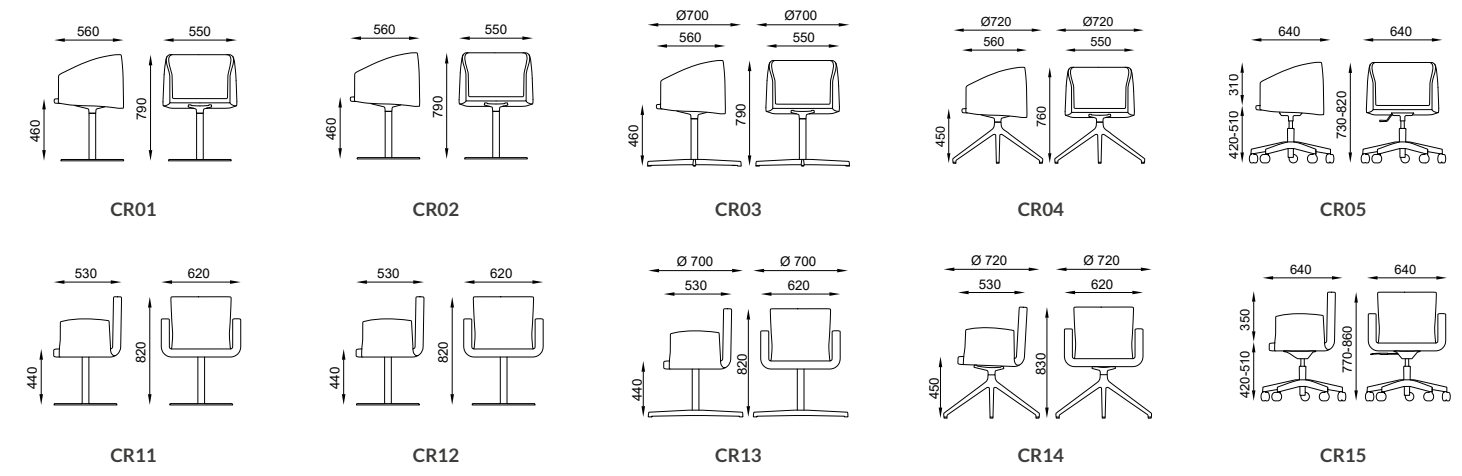

-Internal frame in steel and wood.
-Tub chair bases
---Round ballast with rotational self aligning movement.
---Square ballast with rotational self aligning movement.
---Four star flat swivel brushed and polished aluminium diameter 700mm.
---Four star pyramidal swivel brushed and polished aluminium diameter 700mm.
---Swivel five star with twin black nylon 65mm diameter castors and chromed gas lift.
---Fixed four legs in round tubular chromed steel.
---Fixed four star in pyramidal tubular chromed steel.
---Swivel four star in pyramidal tubular chromed steel.
---Swivel four star in flat solid chromed steel.
---Fixed four legs in pyramidal tubular chromed conifed steel.
---Swivel four star in flat chromed steel blade steel.
---Fixed four solid wooden legs in natural transparent colours: dark walnut and wengè.
---Round ballast with footrest in the stool version.
-Padding in injected moulded polyurethane resin.
-Optional padding
---in fire retardant diversified density polyurethane resin conform to Uni 9175 Class 1IM.
-Upholstery choices among our colour charts or supplied by the customer
-Customization of the product in various colours from the same category, yarns of various colours in contrast to the colour of the product, sewn logo, brand implementation or other workmanship
The singular data sheets for each item are available on our website www.seipo.it

DETTAGLI TECNICI TECHNICAL DATA

DETTAGLI / DETAILS