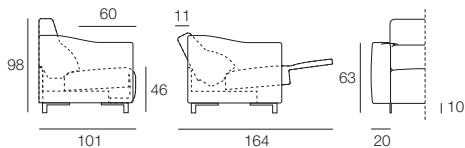

SAMUEL

design D.S. Studio

DOIMO[®]
Salotti

DIMENSIONI / DIMENSIONS

Misure in cm

Measurements in cm

Riferimento grafico: lato sinistro (Sx)

Graphic reference: on the left side (Lh)

poltrona da 110
L. 110 P. 101 H. 98

poltrona da 110 con relax
L. 110 P. 101/164 H. 98

divano da 180
L. 180 P. 101 H. 98

divano da 180 con 1 relax dx/sx
L. 180 P. 101/164 H. 98

divano da 180 con 2 relax
L. 180 P. 101/164 H. 98

divano da 200
L. 200 P. 101 H. 98

divano da 200 con 1 relax dx/sx
L. 200 P. 101/164 H. 98

divano da 200 con 2 relax
L. 200 P. 101/164 H. 98

divano da 220
L. 220 P. 101 H. 98

divano da 220 con 1 relax dx/sx
L. 220 P. 101/164 H. 98

divano da 280
L. 280 P. 101 H. 98

divano da 280 con 2 relax
L. 280 P. 101/164 H. 98

divano da 280 con 3 relax
L. 280 P. 101/164 H. 98

divano da 310
L. 310 P. 101 H. 98

divano da 310 con 2 relax
L. 310 P. 101/164 H. 98