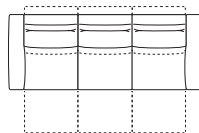

SAMUEL

design D.S. Studio

DOIMO[®]
Salotti

DIMENSIONI / DIMENSIONS

Misure in cm

Measurements in cm

Riferimento grafico: lato sinistro (Sx)

Graphic reference: on the left side (Lh)

divano da 200
L. 200 P. 101 H. 98

divano da 200 con 1 relax dx/sx
L. 200 P. 101/164 H. 98

divano da 200 con 2 relax
L. 200 P. 101/164 H. 98

divano da 220
L. 220 P. 101 H. 98

divano da 220 con 1 relax dx/sx
L. 220 P. 101/164 H. 98

divano da 220 con 2 relax
L. 220 P. 101/164 H. 98

posizione chiusa

posizione TV

posizione relax

divano da 250
L. 250 P. 101 H. 98

divano da 250 con 2 relax
L. 250 P. 101/164 H. 98

divano da 250 con 3 relax
L. 250 P. 101/164 H. 98

divano da 280
L. 280 P. 101 H. 98

divano da 280 con 2 relax
L. 280 P. 101/164 H. 98

divano da 280 con 3 relax
L. 280 P. 101/164 H. 98

divano da 310
L. 310 P. 101 H. 98

divano da 310 con 2 relax
L. 310 P. 101/164 H. 98